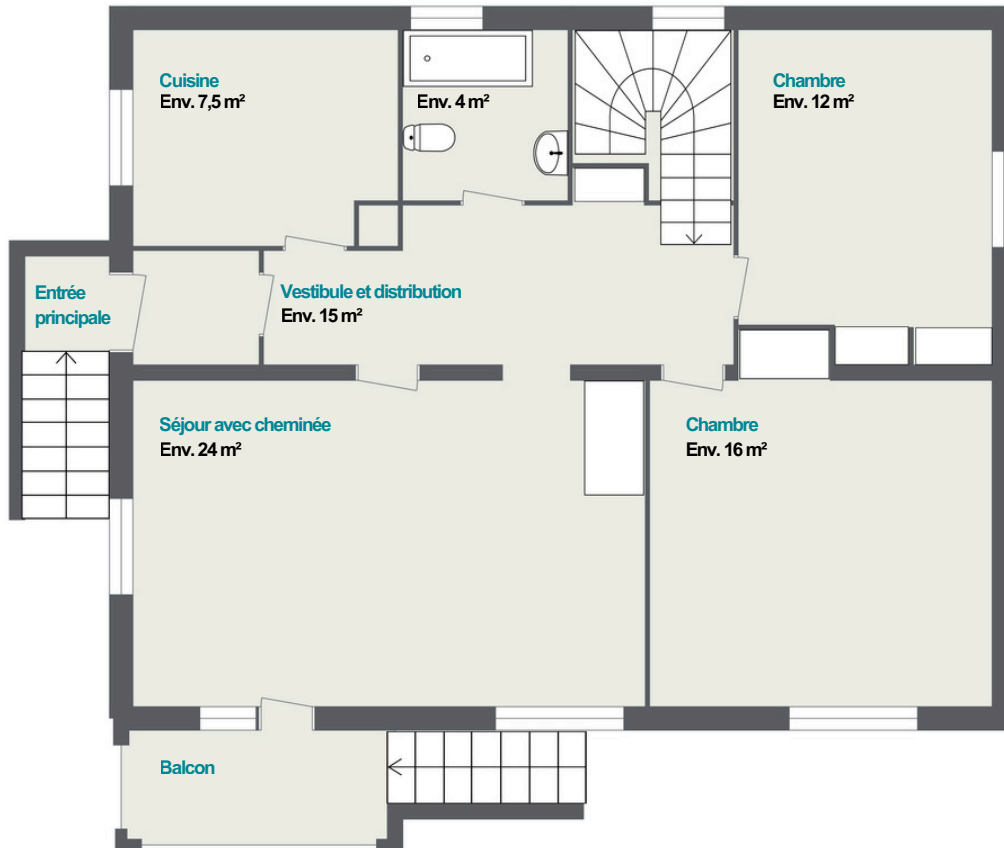

Plans

Répartition des surfaces Plans d'origine disponible sur demande

REZ SUPÉRIEUR

REZ INFÉRIEUR

A savoir: Hauteur sous plafond de la Pièce à vivre 2 et la Chambre: env. 2.10 m