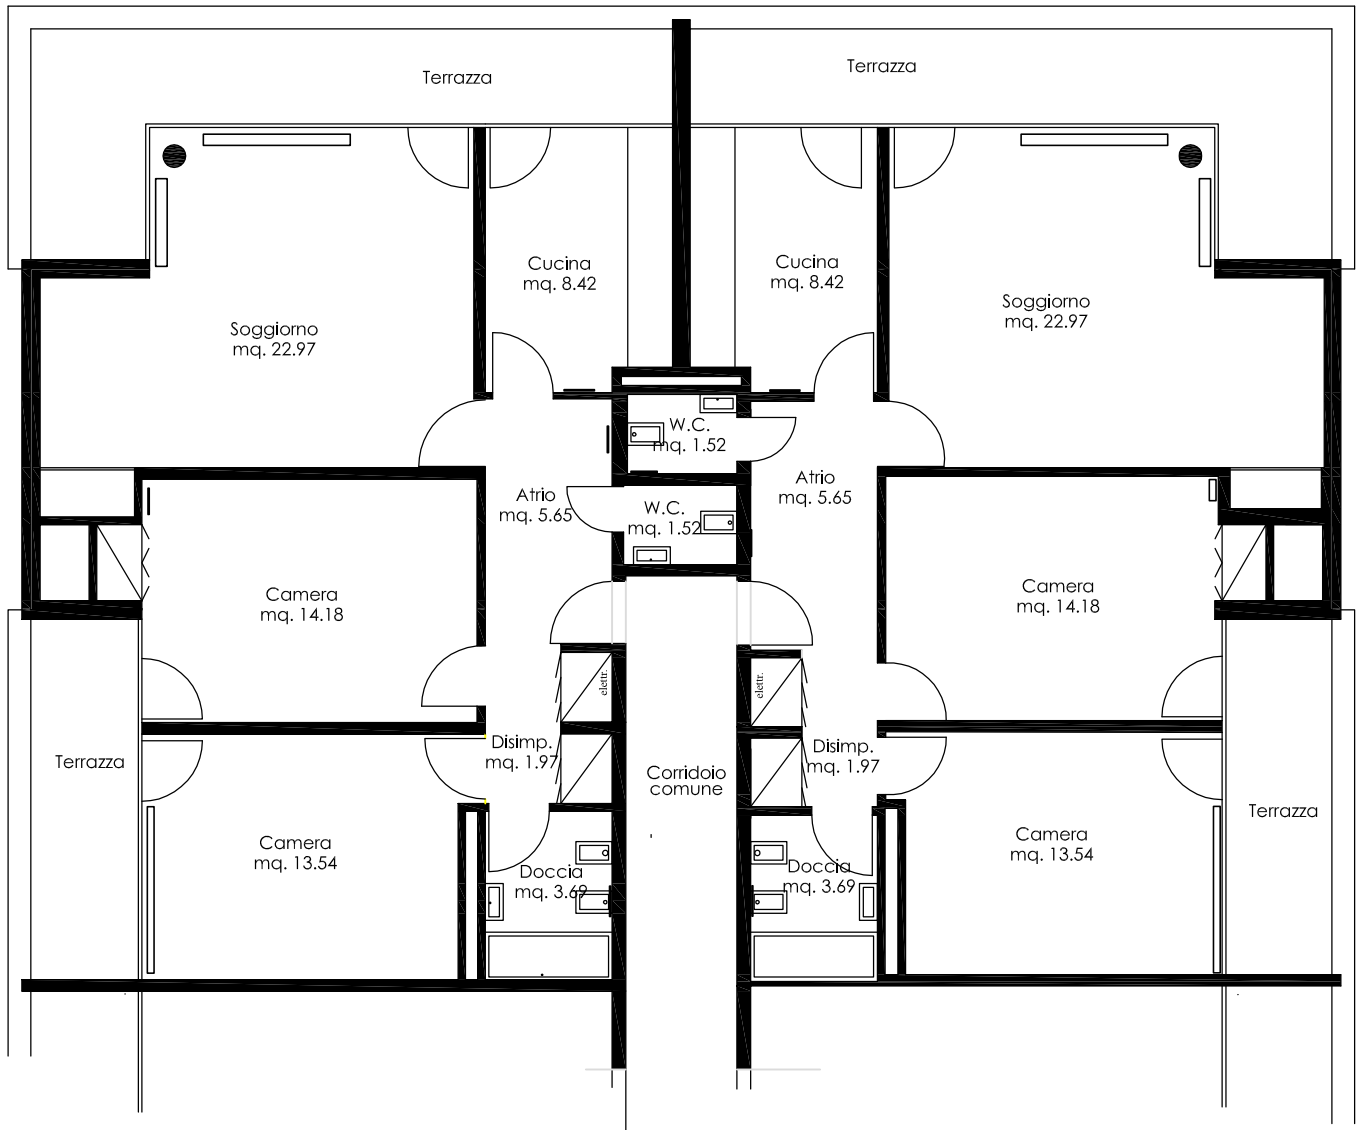

## PIANTA TIPO APPARTAMENTI CIVICO 2 VERSO STAZIONE

Elenco Opere : Sostituzione porte interne, nuova piastrellatura su rivestimenti esistenti,  
sostituzione portoncino ingresso con VKF  
sostituzione sanitari e cucine

NOTIFICA PER RAFFRESCAMENTO FINITURE APPARTAMENTI DA PIANO SECONDO  
A QUARTO PIANO FRONTE STAZIONE CIVICO 2 DI VIA G. MOTTA