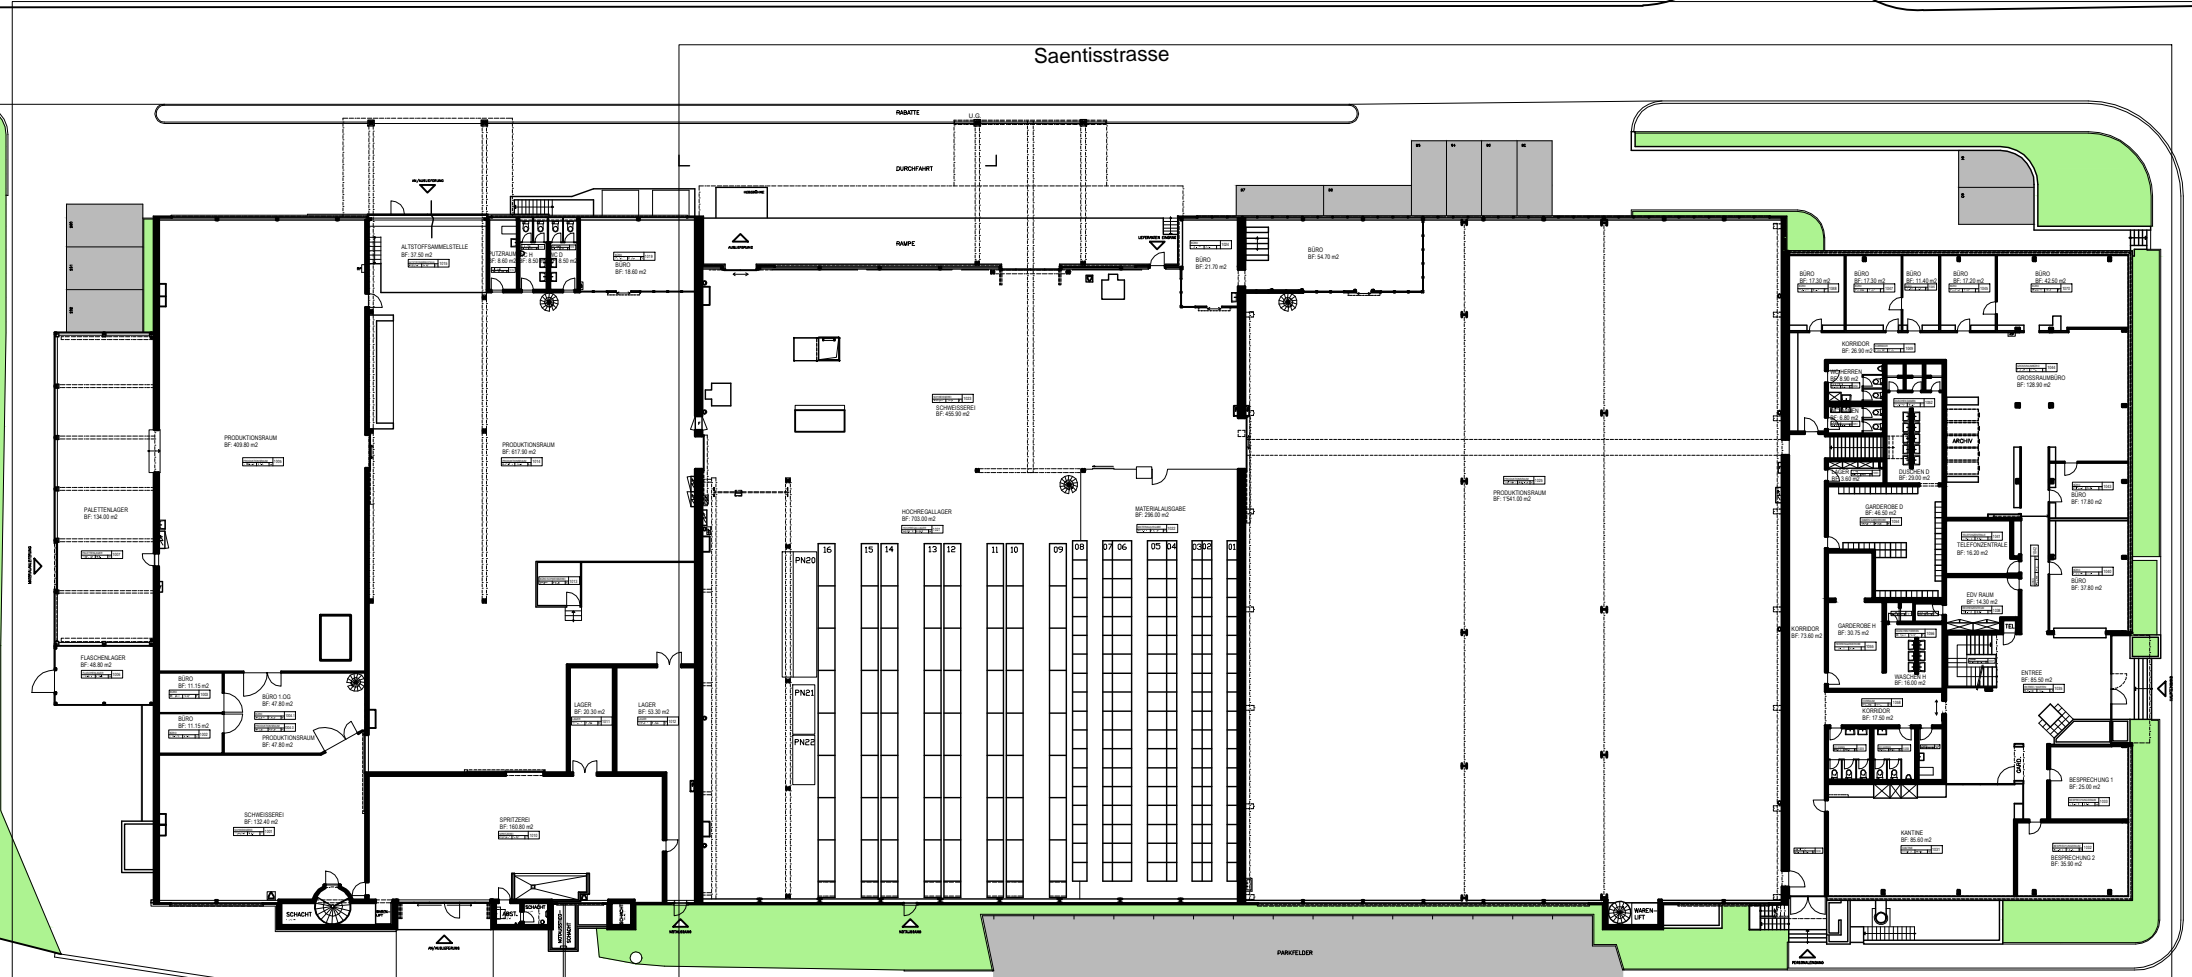

Kamorrstrasse

Saentisstrasse

Tödtstrasse

LEGENDE DER FÄRBE THOPAY AG IN 840 BORSCHACH		1:500
THOPAY AG SAENTISSTRASSE 11 WEIßBORSCHACH		8.5
		34025105
SITUATIONSPLAN		21.11.95
		13.8.2011
URS GNÄDINGER		Städtlestrasse 11
Fotografische Vermessung		84401 BORSCHACH
		Telefon 071 7 844 15 44
		Fax 071 7 844 15 55