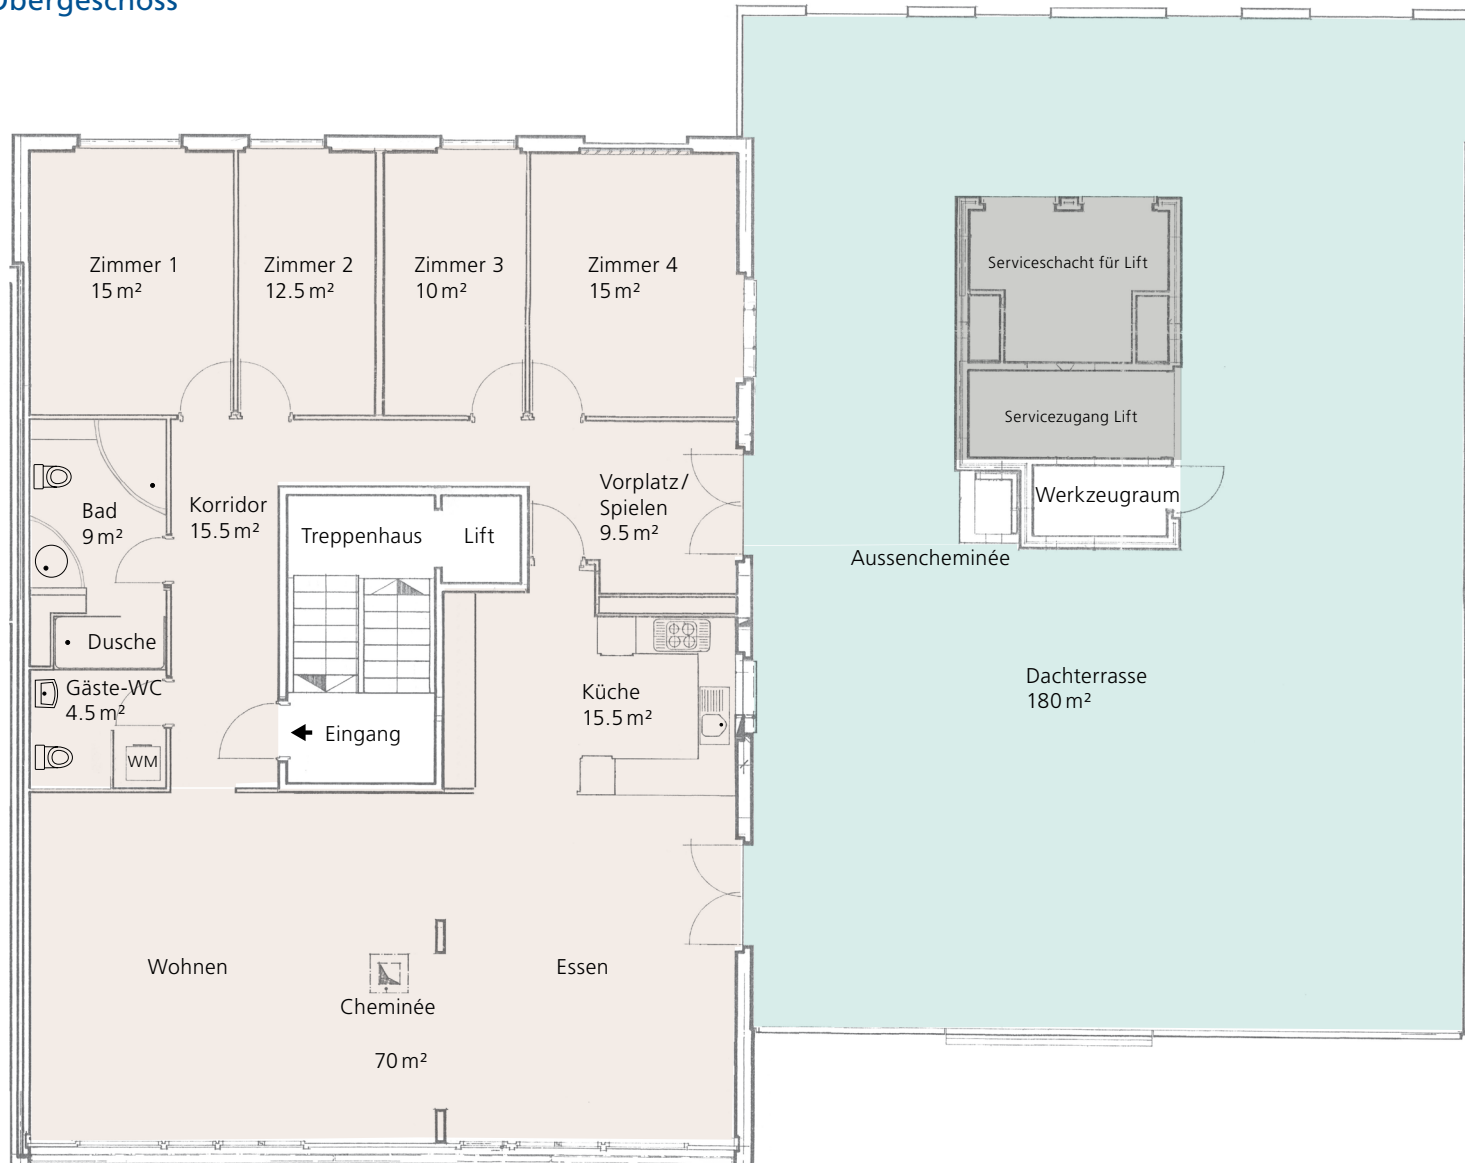

Katasterplan

Quelle: ÖREB-Kataster Kanton Aargau

Grundriss 7. Obergeschoss

- Wohnbereich
- Dachterrasse

Hinweis: Bei den Flächen handelt es sich um approximative Angaben.