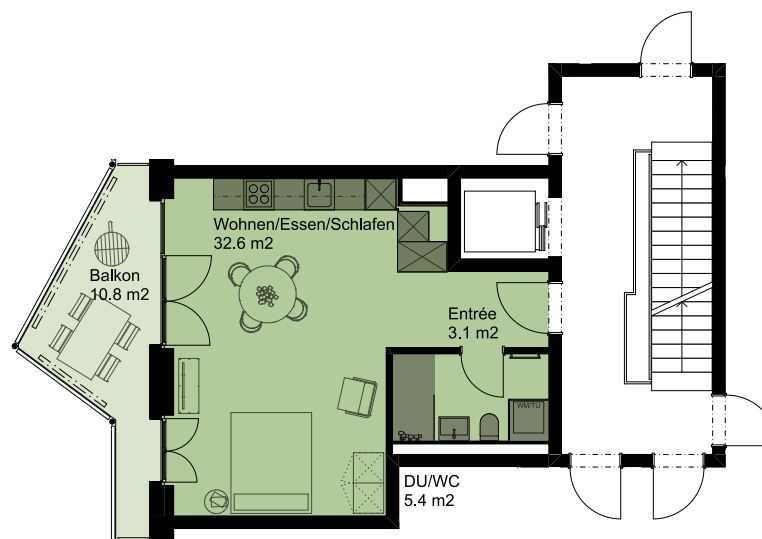

Austrasse 56, 8045 Zürich

1.5-Zimmer-Wohnung

Wohnfläche 41.1 m²

Aussenfläche 10.8 m²

Keller 5.0 m² bis 5.4 m²

Wohnung 3. OG 08.0304

4. OG 08.0404

5. OG 08.0504

6. OG 08.0604

7. OG 08.0704

auSTRASSE
ZÜRICH

M 1:150
0m 1 2 3 4 5

Kleine Änderungen und Abweichungen gegenüber
den publizierten Flächen, Plänen und Angaben
bleiben ausdrücklich vorbehalten