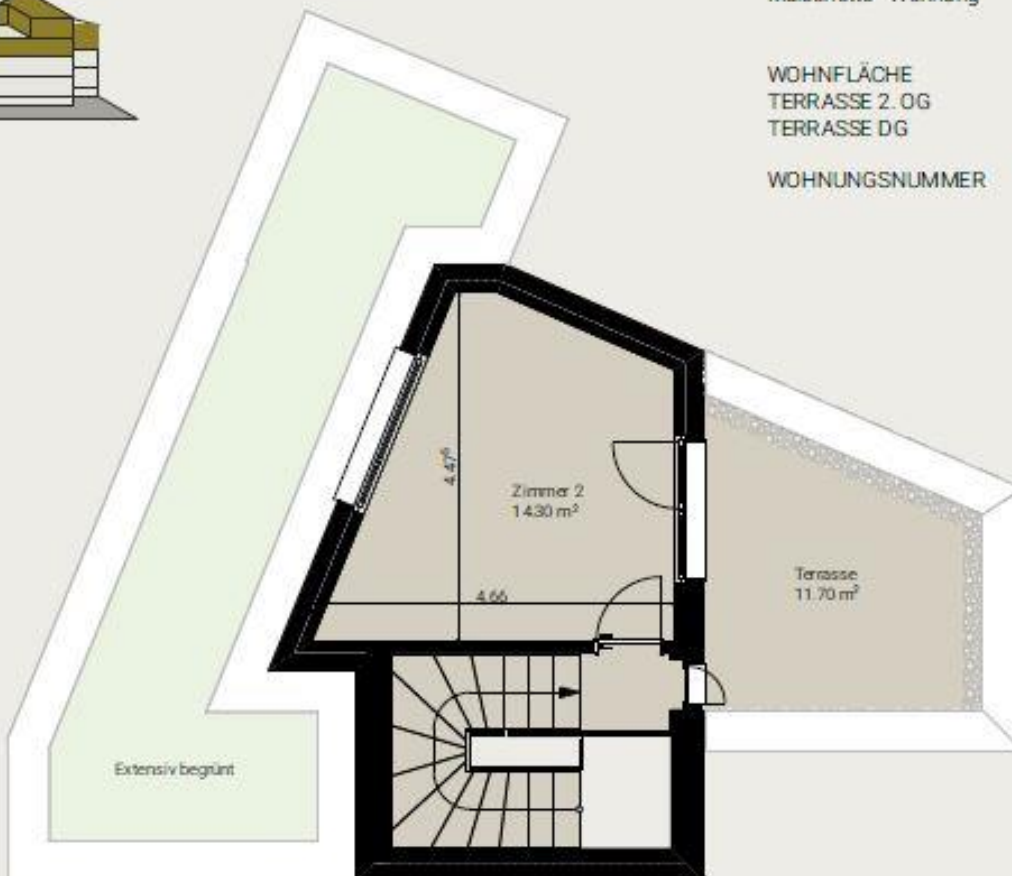

# 3 ZIMMER

GLÄRNISCHSTRASSE 24

Maisonette - Wohnung

WOHNFLÄCHE 64.75 m<sup>2</sup>  
 TERRASSE 2. OG 9.45 m<sup>2</sup>  
 TERRASSE DG 11.70 m<sup>2</sup>

WOHNUNGSNUMMER N 3

0

Maßstab 1:100

5m