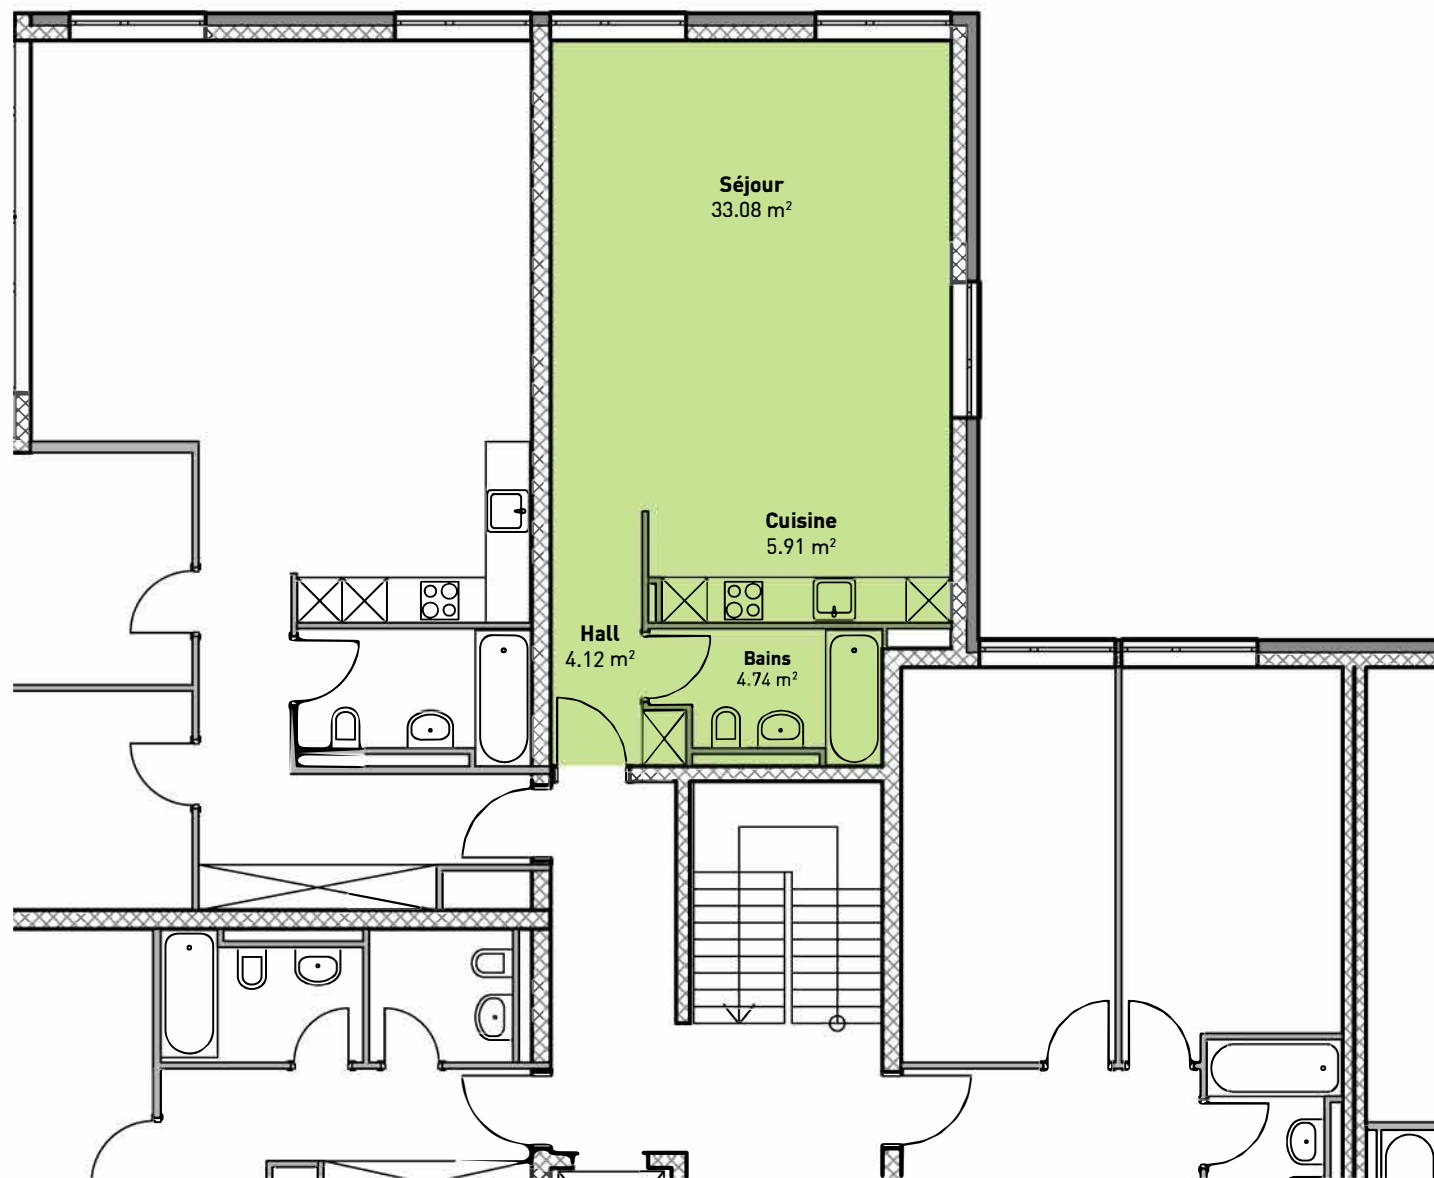

LES
OCHES

CHAVANNES-PRÈS-RENEUS

Route de la Maladière 23

Lot	6
Etage	1 ^{er} étage
Nb de pièces	1.5
Surface habitable	49.04 m ²
Location commerciale	NON

Loyer mensuel net	1'390.--
Charges	140.--
LOYER MENSUEL BRUT	1'530.--

Echelle 1:100
1 centimètre = 1 mètre