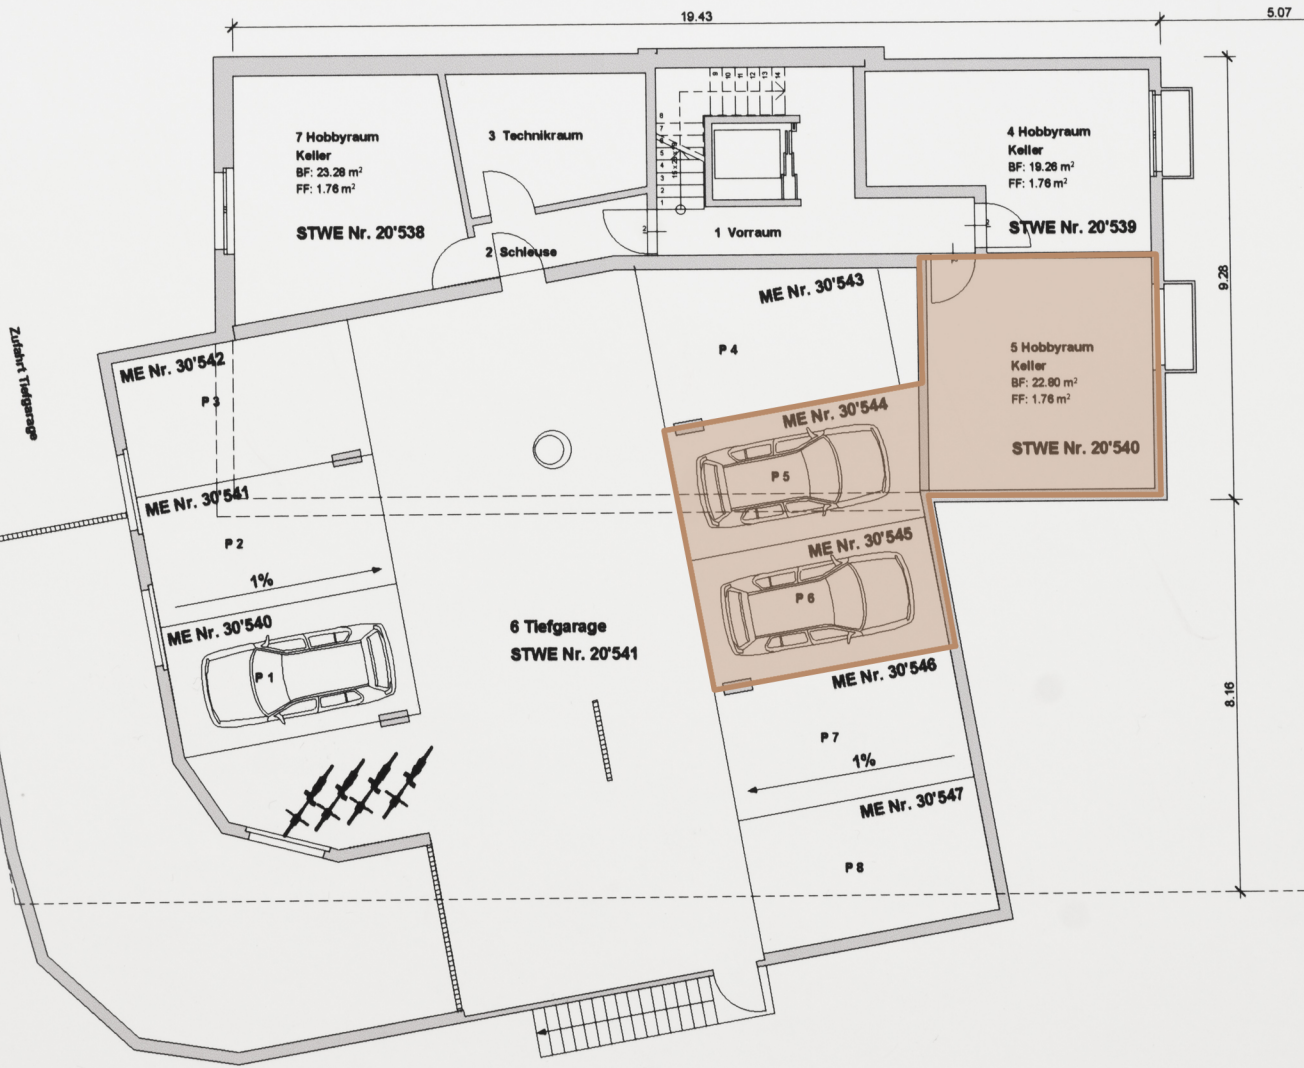

Küche / Essen

Balkon

Entree

Wohnzimmer

Haus-halt

Bad

WC / Dusche

Zimmer 2

Elternzimmer

Zimmer 1

7 Hobbyraum
Keller
BF: 23.28 m²
FF: 1.76 m²

STWE Nr. 20'538

3 Technikraum

1 Vorraum

2 Schleuse

4 Hobbyraum
Keller
BF: 19.26 m²
FF: 1.76 m²