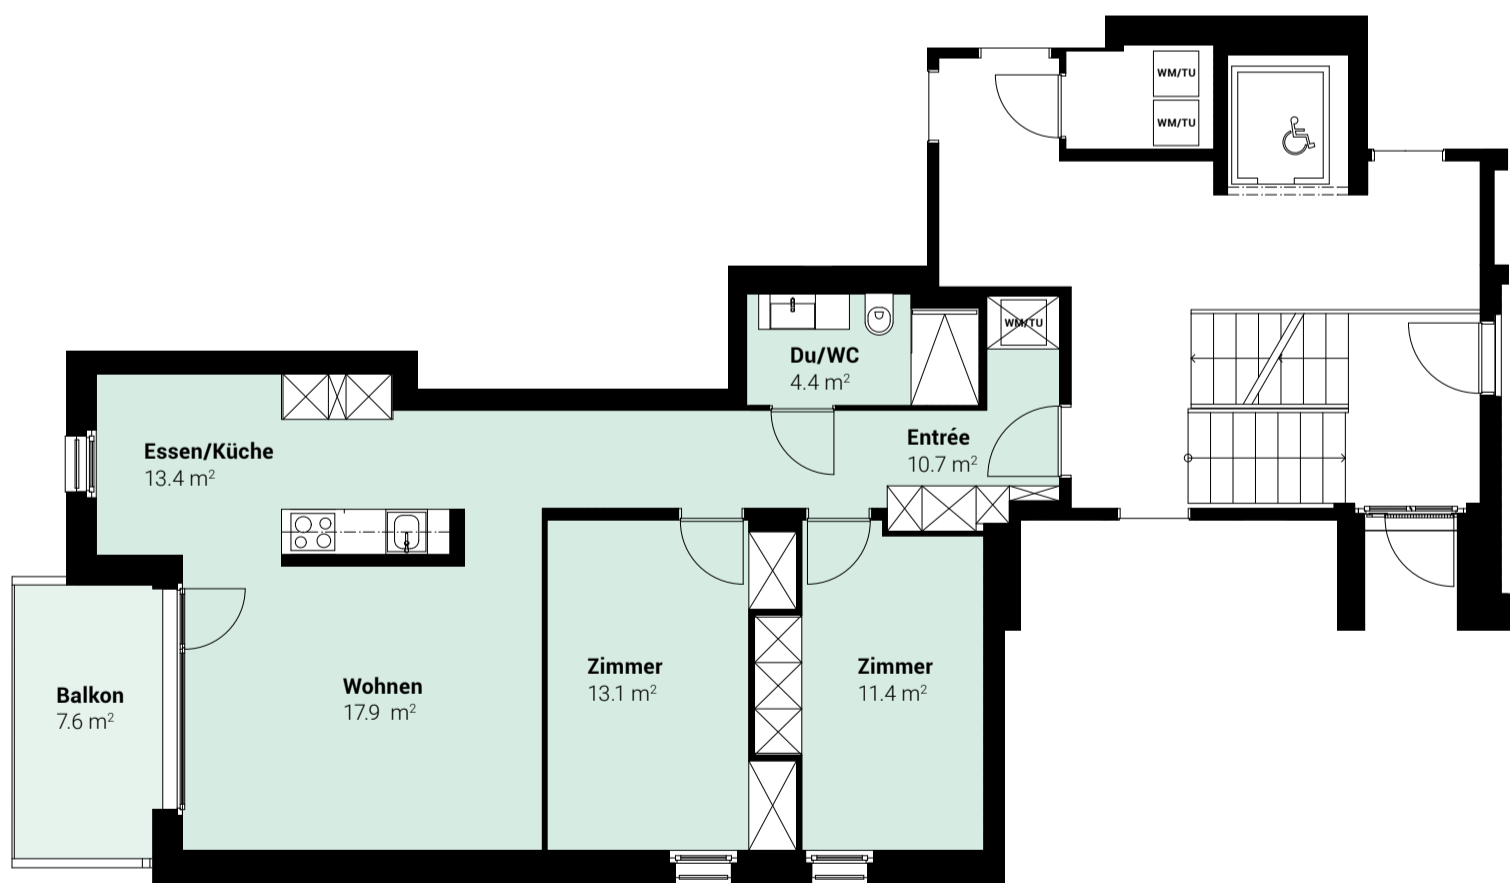

## WHG 64.1.2 | TYP 14

### 1. OBERGESCHOSS

Zürcherstr. 64 | 3.5 Zimmer

Wohnfläche: 70.9 m<sup>2</sup>

Balkon: 7.6 m<sup>2</sup>

Ähnliche Wohnungen: 64.0.2, 64.2.2, 64.3.2, 64.4.2, 64.5.2

Alle Angaben, Pläne, Zeichnungen usw. sind unverbindlich. Bei sämtlichen Flächenangaben handelt es sich um Circumasse. Änderungen bleiben bis Bauvollendung vorbehalten.