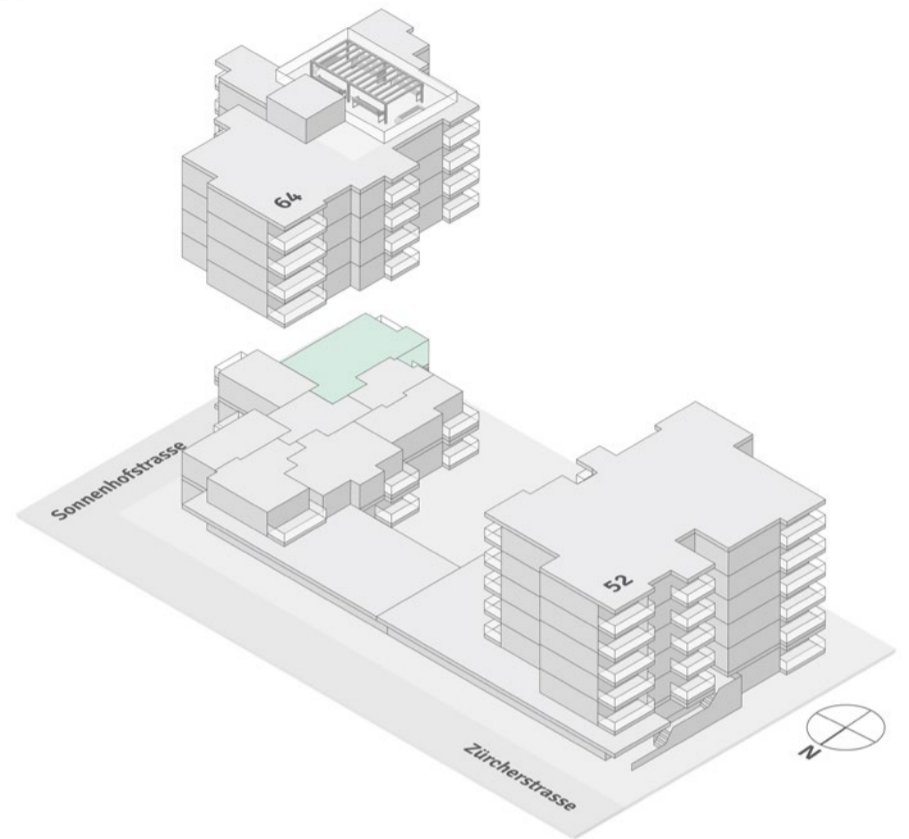

## WHG 64.1.2 | TYP 14

### 1. OBERGESCHOSS

Zürcherstr. 64 | 3.5 Zimmer

Wohnfläche: 70.9 m<sup>2</sup>

Balkon: 7.6 m<sup>2</sup>

Ähnliche Wohnungen: 64.0.2, 64.2.2, 64.3.2, 64.4.2, 64.5.2

Alle Angaben, Pläne, Zeichnungen usw. sind unverbindlich. Bei sämtlichen Flächenangaben handelt es sich um Circumasse. Änderungen bleiben bis Bauvollendung vorbehalten.