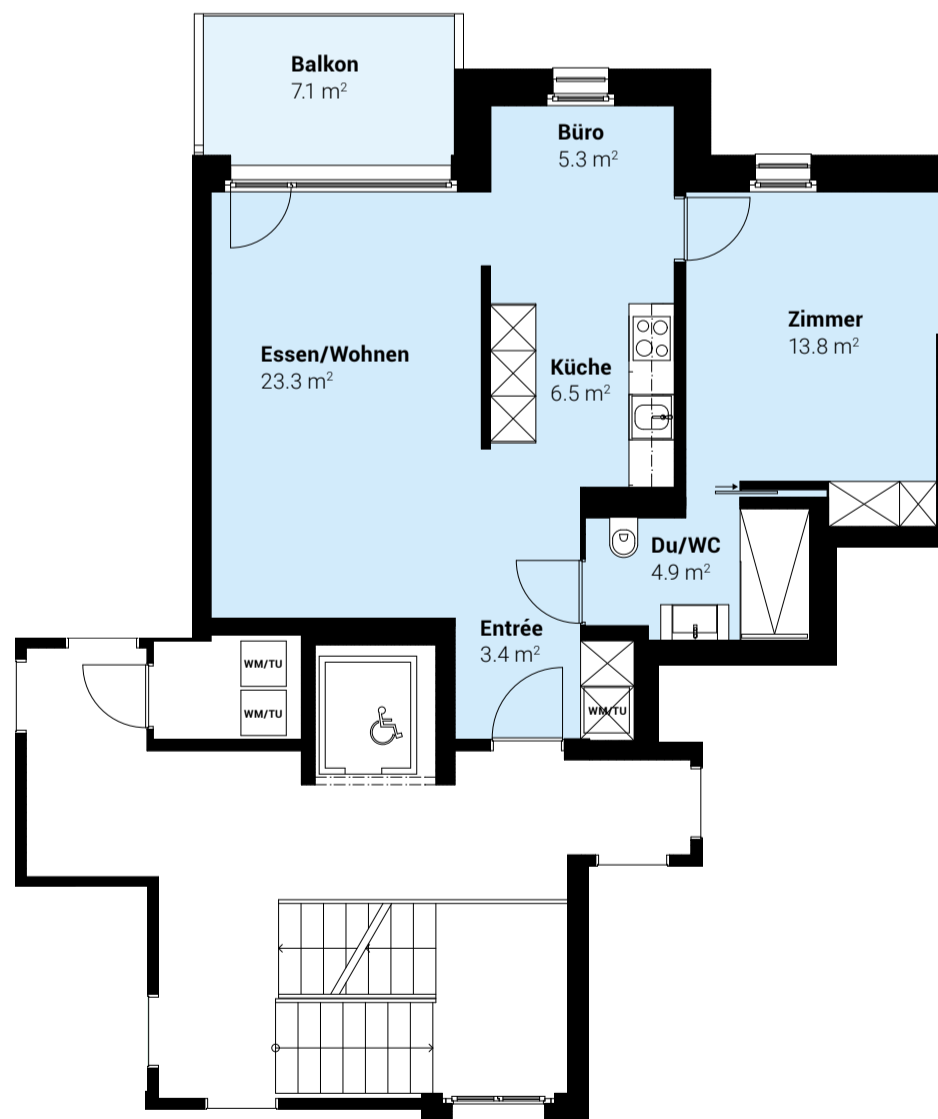

SCHLIEREN

WHG 64.2.5 | TYP 13 2. OBERGESCHOSS

Zürcherstr. 64 | 2.5 Zimmer

Wohnfläche: 57.2 m²

Balkon: 7.1 m²

Ähnliche Wohnungen: 64.1.5, 64.3.5, 64.4.5, 64.5.5

0 1 3 4 5m
1:100

Alle Angaben, Pläne, Zeichnungen usw. sind unverbindlich. Bei sämtlichen Flächenangaben handelt es sich um Circamasse. Änderungen bleiben bis Bauvollendung vorbehalten.