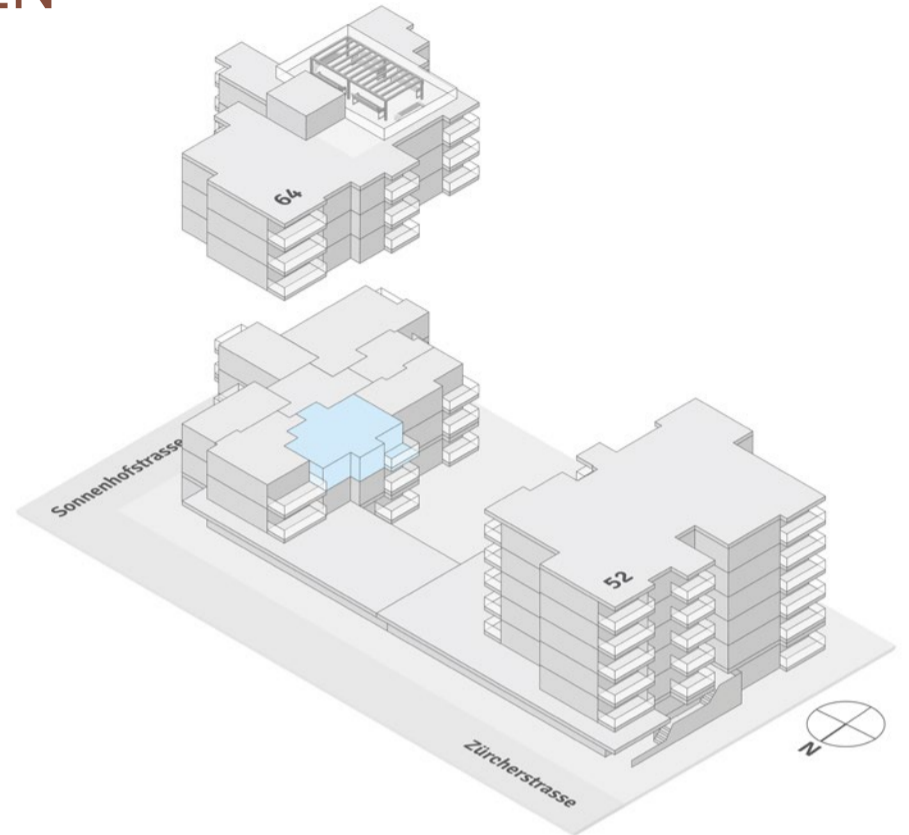

SCHLIEREN

WHG 64.2.5 | TYP 13 2. OBERGESCHOSS

Zürcherstr. 64 | 2.5 Zimmer

Wohnfläche: 57.2 m²

Balkon: 7.1 m²

Ähnliche Wohnungen: 64.1.5, 64.3.5, 64.4.5, 64.5.5

0 1 3 4 5m
1:100

Alle Angaben, Pläne, Zeichnungen usw. sind unverbindlich. Bei sämtlichen Flächenangaben handelt es sich um Circamasse. Änderungen bleiben bis Bauvollendung vorbehalten.