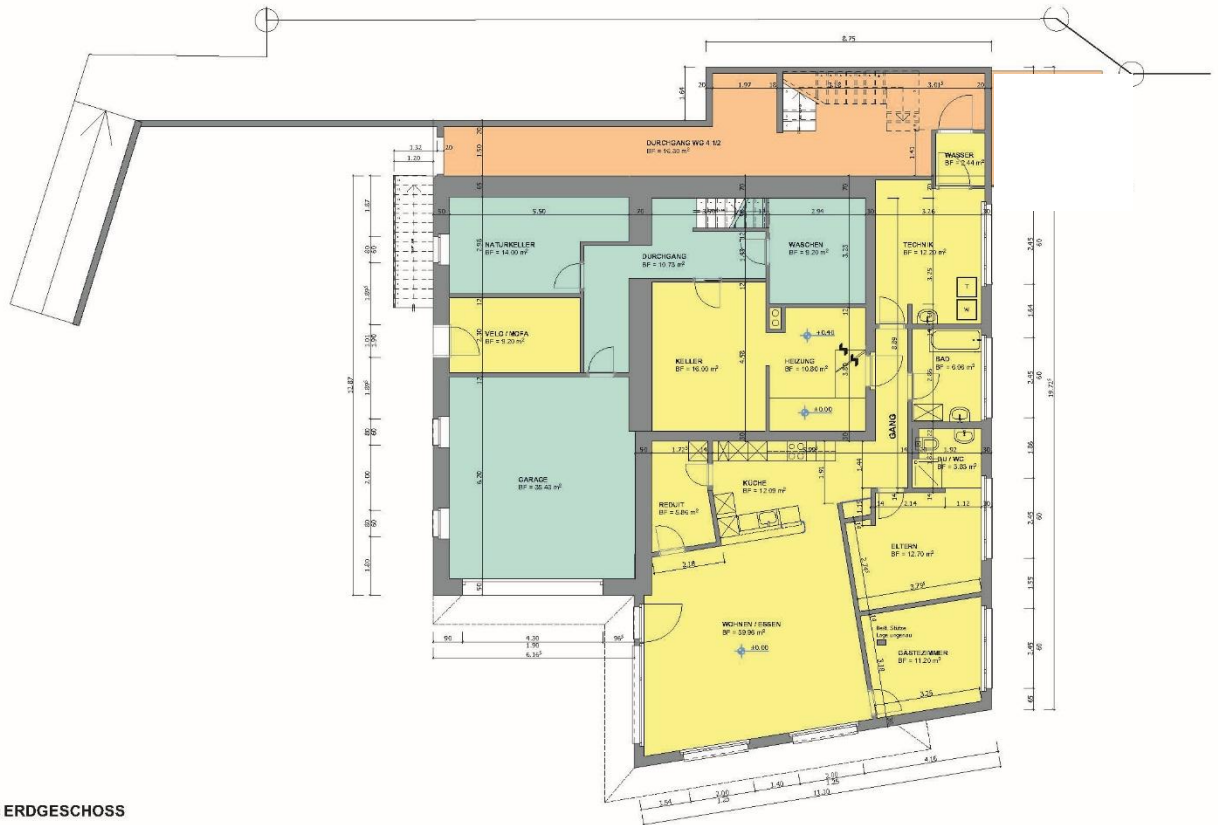

### GRUNDRISS ERDGESCHOSS

**Bauherr**  
Mühl Hugo  
Mühlematt 7, 8916 Jonen

Alle Masse ohne Gewähr !

**Projektname:** Stockwerkeigentum  
Mühlematt 7, 8916 Jonen  
**Plan-Nr.** 01  
**Mst.** 1:100 / A3  
**Datum:** 03.11.2025  
**Rev.:**

**Plan-Nr.** 02

**Mst.** 1:100 / A3

**Datum:** 03.11.2025

**Rev.:**

Stockwerkeigentümer 1

Stockwerkeigentümer 2

Stockwerkeigentümer 3

DG