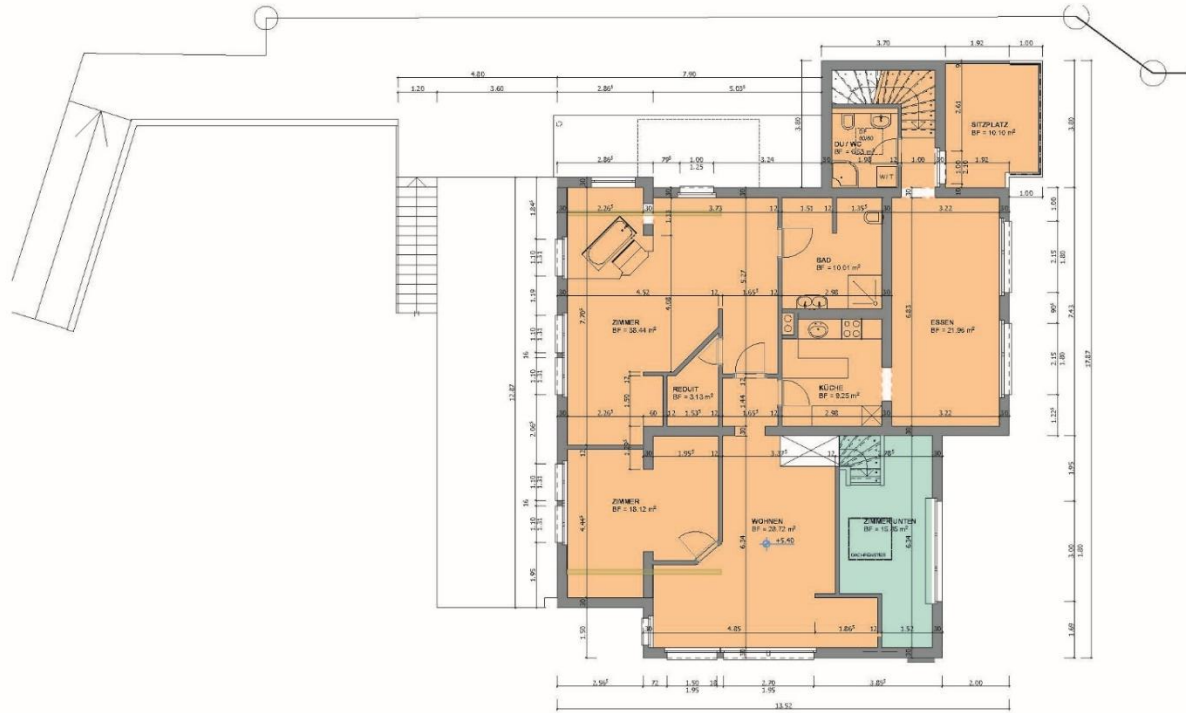

**Plan-Nr.** 02

**Mst.** 1:100 / A3

**Datum:** 03.11.2025

**Rev.:**

Stockwerkeigentümer 1

Stockwerkeigentümer 2

Stockwerkeigentümer 3

DG

**GRUNDRISS DACHGESCHOSS**

**Bauherr**  
Michel Hugo  
Mühlematt 7, 8916 Jona

**Projektname:** Stockwerkeigentum  
Mühlematt 7, 8916 Jona  
**Plan-Nr.:** 03  
**Mst.:** 1:100 / A3  
**Datum:** 03.11.2025  
**Rev.:**