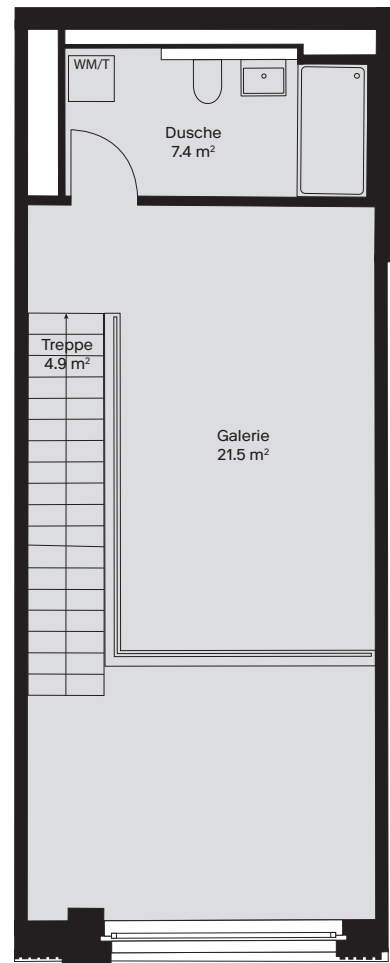

Adresse	Weinbergstrasse 8, 8212 Neuhausen am Rheinfall	Objekt-Nummer	A. 1.04
Objekt	2.5-Zimmer-Atelier	Fläche (VMF)	ca. 82.4 m ²
Lage	1. Obergeschoss + 2. Obergeschoss		

Situation

Schnitt

Übersicht

Grundriss

1. Obergeschoss

2. Obergeschoss

M 1:100

0 m 1 2 3 4 5