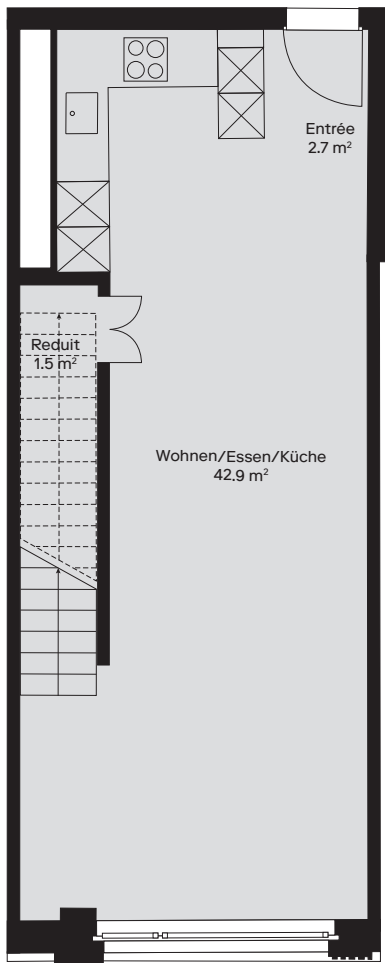

Adresse	Weinbergstrasse 8, 8212 Neuhausen am Rheinfall	Objekt-Nummer	A. 1.04
Objekt	2.5-Zimmer-Atelier	Fläche (VMF)	ca. 82.4 m ²
Lage	1. Obergeschoss + 2. Obergeschoss		

Situation

Schnitt

Übersicht

Grundriss

1. Obergeschoss

2. Obergeschoss

M 1:100

0 m 1 2 3 4 5