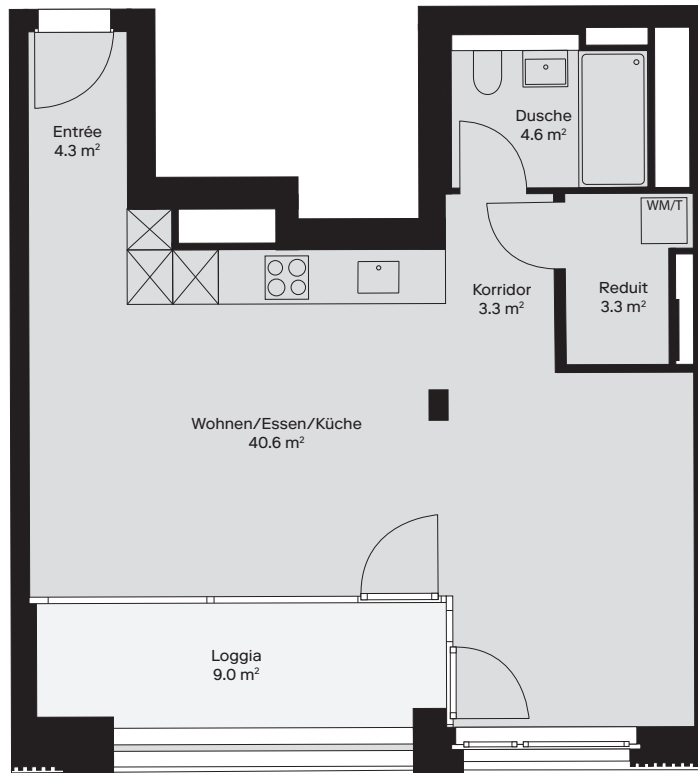

Adresse	Weinbergstrasse 8, 8212 Neuhausen am Rheinflall	Objekt-Nummer	A. 3.06
Objekt	1.5-Zimmer-Wohnung	Fläche (VMF)	ca. 56.1 m ²
Lage	3. Obergeschoss	Loggia	ca. 9.0 m ²

Situation

Schnitt

Übersicht

Grundriss

M 1:100

0 m 1 2 3 4 5