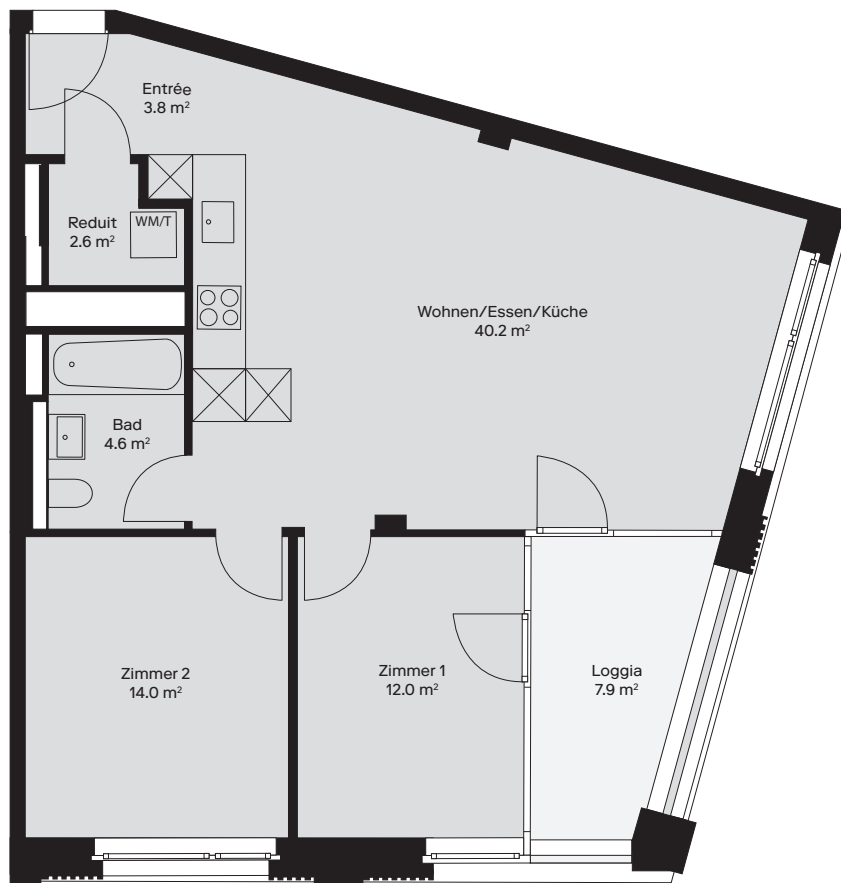

| | | | |
|---------|--|---------------|-------------------------|
| Adresse | Weinbergstrasse 8, 8212 Neuhausen am Rheinfall | Objekt-Nummer | 72558.01.0401 / A. 4.01 |
| Objekt | 3.5-Zimmer-Wohnung | Fläche (VMF) | ca. 77.2 m ² |
| Lage | 4. Obergeschoss | Loggia | ca. 7.9 m ² |

Situation

Schnitt

Übersicht

Grundriss

M 1:100

0 m 1 2 3 4 5