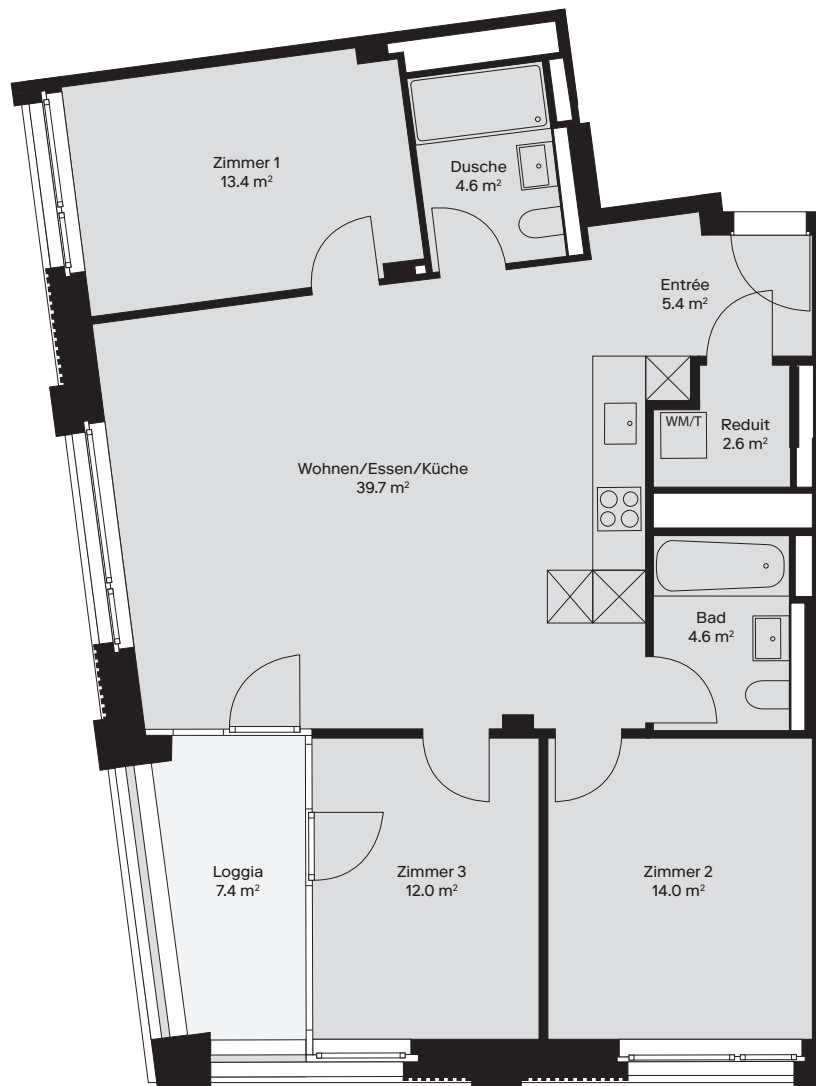

Adresse	Weinbergstrasse 8, 8212 Neuhausen am Rheinfall	Objekt-Nummer	72558.01.0402 / A. 4.02
Objekt	4.5-Zimmer-Wohnung	Fläche (VMF)	ca. 96.2 m ²
Lage	4. Obergeschoss	Loggia	ca. 7.4 m ²

Situation

Schnitt

Übersicht

Grundriss

M 1:100

0 m 1 2 3 4 5