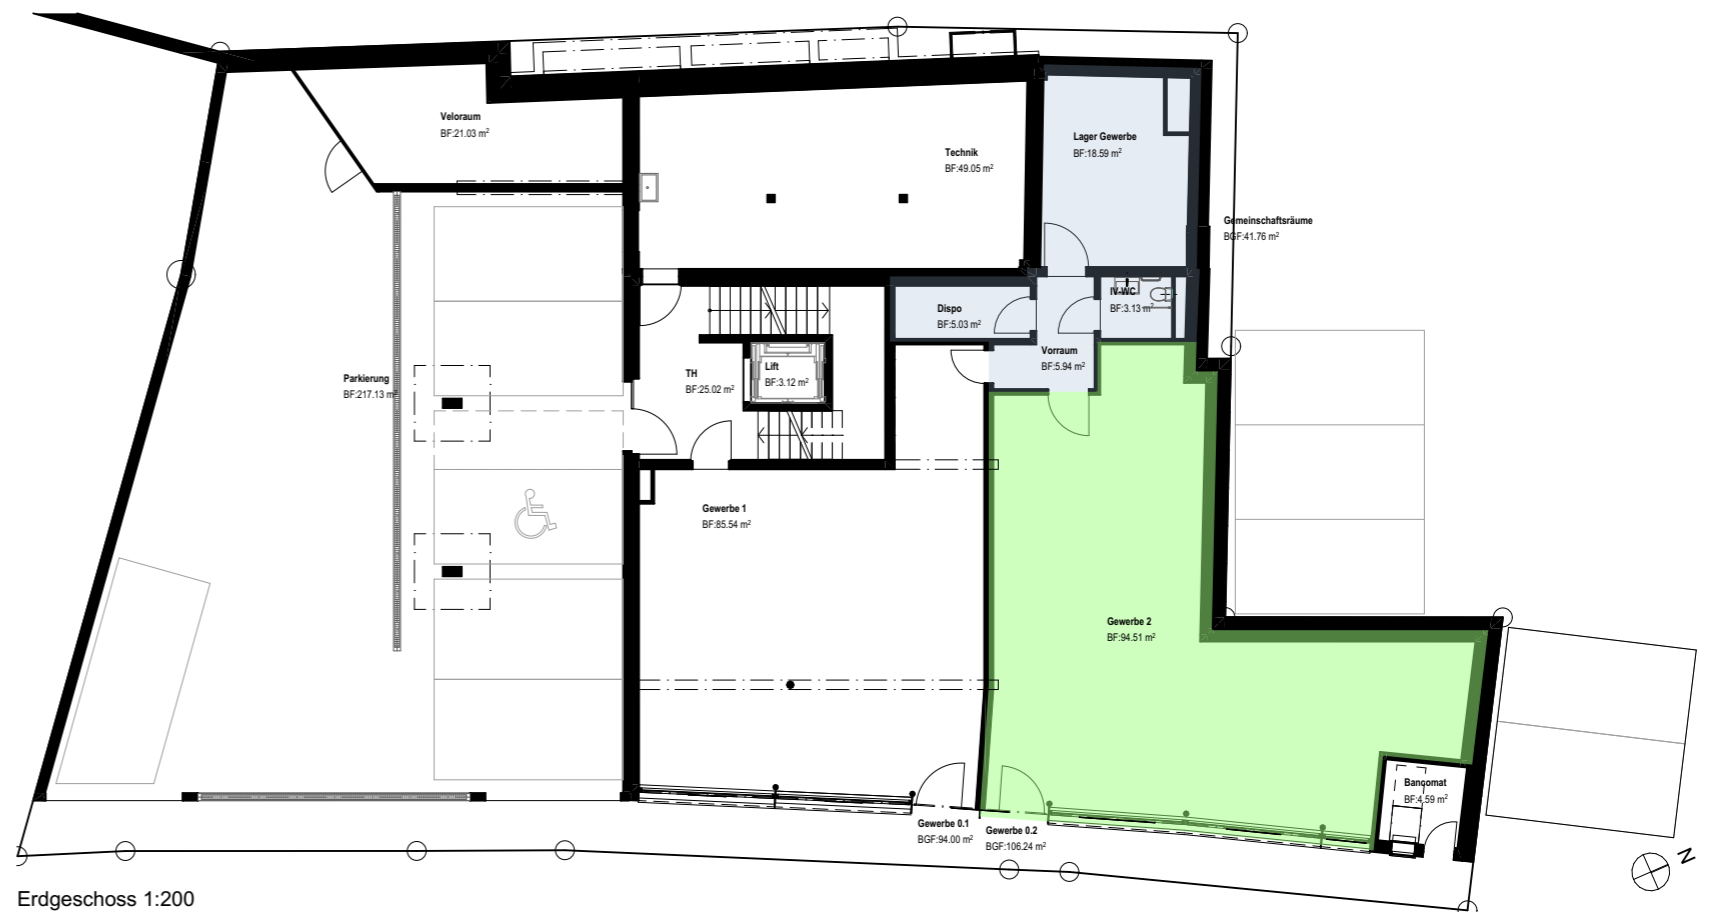

# Promenade 147, Davos Dorf

Erdgeschoss  
Gewerbe 0.2

Bruttogeschossfläche 106.24 m<sup>2</sup>  
Fläche gemeinsam genutzt 41.76 m<sup>2</sup>

Schnitt 1:200

Erdgeschoss 1:200