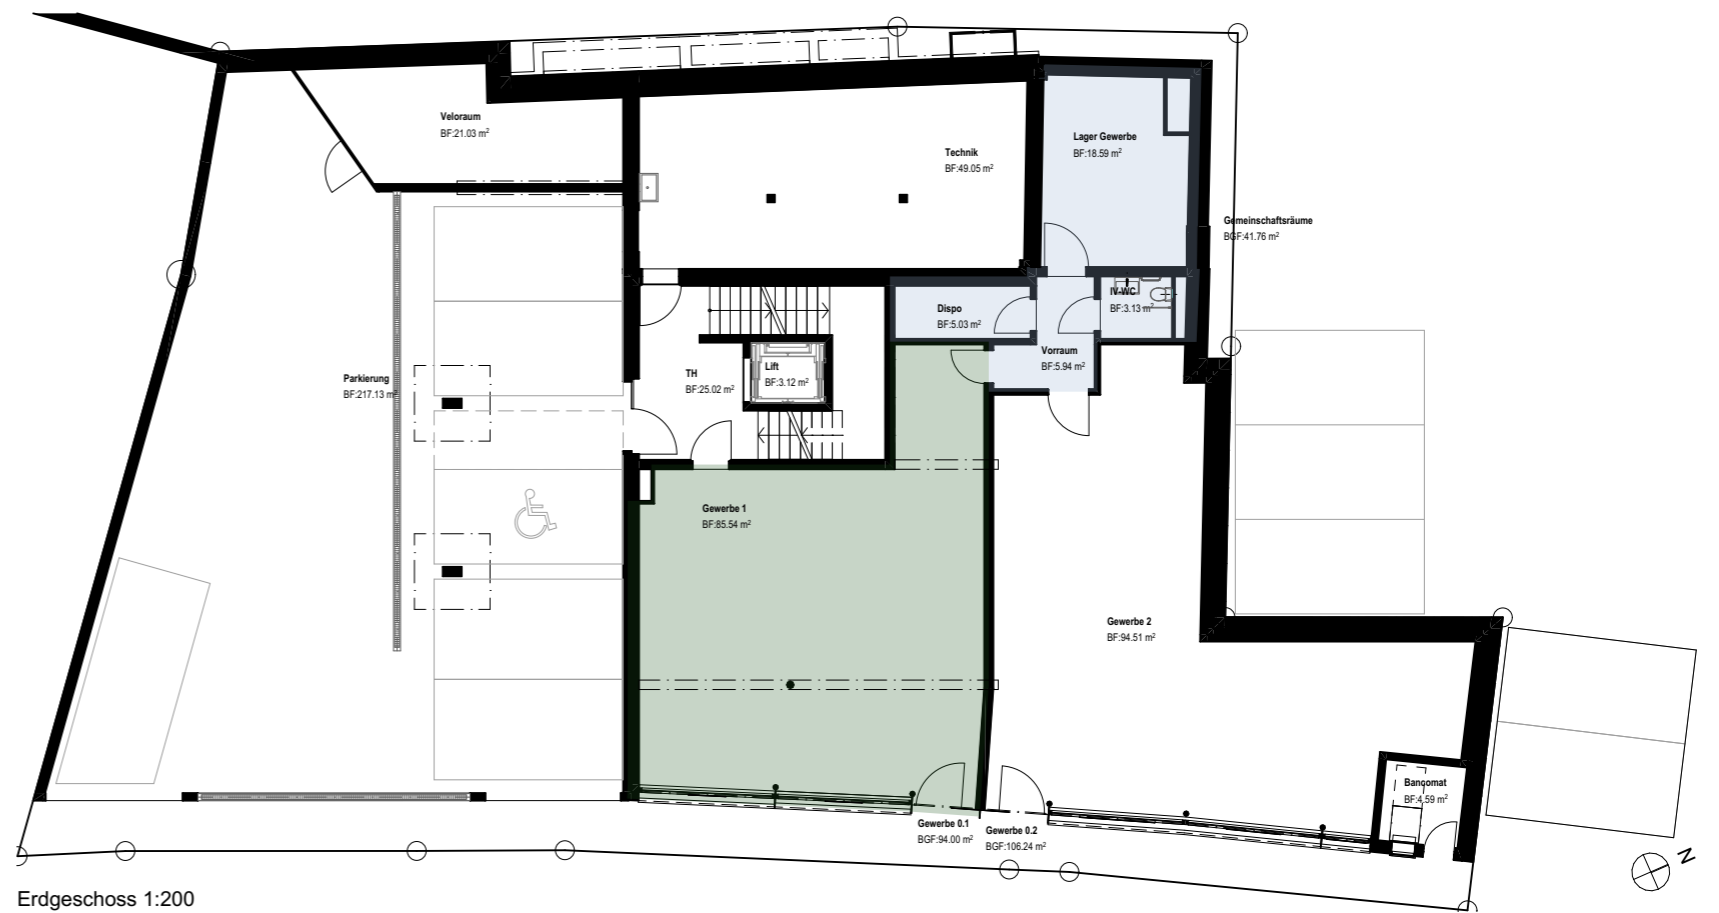

# Promenade 147, Davos Dorf

Erdgeschoss  
Gewerbe 0.1

Bruttogeschossfläche 94.00 m<sup>2</sup>  
Fläche gemeinsam genutzt 41.76 m<sup>2</sup>

Schnitt 1:200

Erdgeschoss 1:200