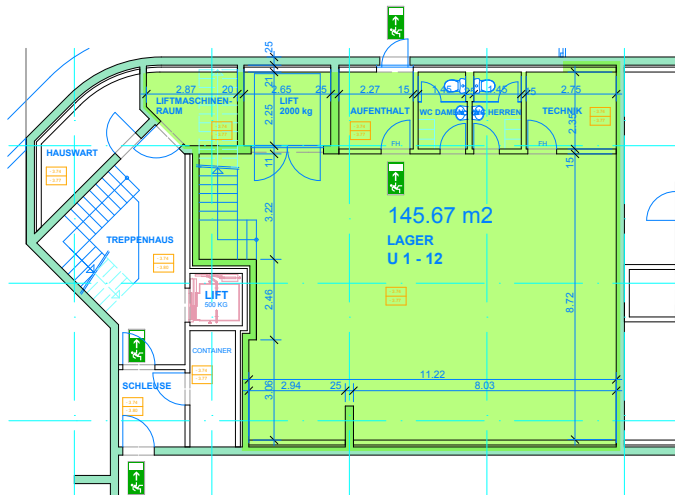

EINKAUFSZENTRUM TYCHBODEN PARKWEG 2 4665 OFTRINGEN

VERKAUFLADEN E 14 / LADENFLÄCHE ERDGESCHOSS

0 1 2 3 4 5 m

EINKAUFSZENTRUM TYCHBODEN
PARKWEG 2
4665 OFTRINGEN

VERKAUFLADEN E 14 / LAGERFLÄCHE UNTERGESCHOSS

0 1 2 3 4 5 m

A scale bar with markings for 0, 1, 2, 3, 4, and 5 meters.