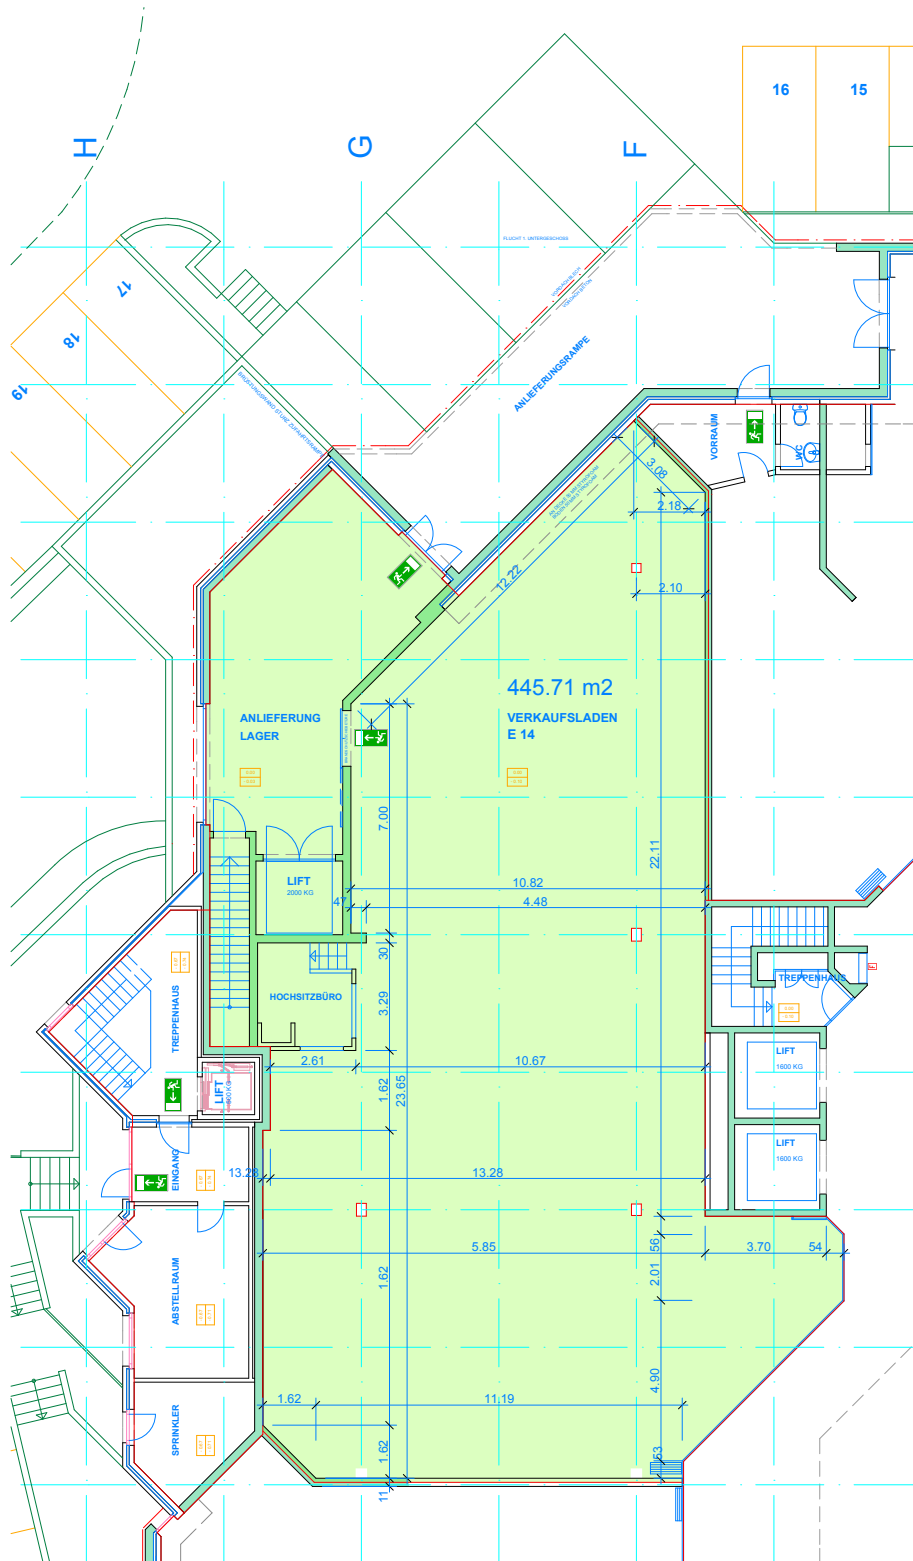

EINKAUFSZENTRUM TYCHBODEN PARKWEG 2 4665 OFTRINGEN

VERKAUFLADEN E 14 / LADENFLÄCHE ERDGESCHOSS

0 1 2 3 4 5 m

EINKAUFSZENTRUM TYCHBODEN
PARKWEG 2
4665 OFTRINGEN

VERKAUFLADEN E 14 / LAGERFLÄCHE UNTERGESCHOSS

0 1 2 3 4 5 m

A scale bar with markings for 0, 1, 2, 3, 4, and 5 meters.