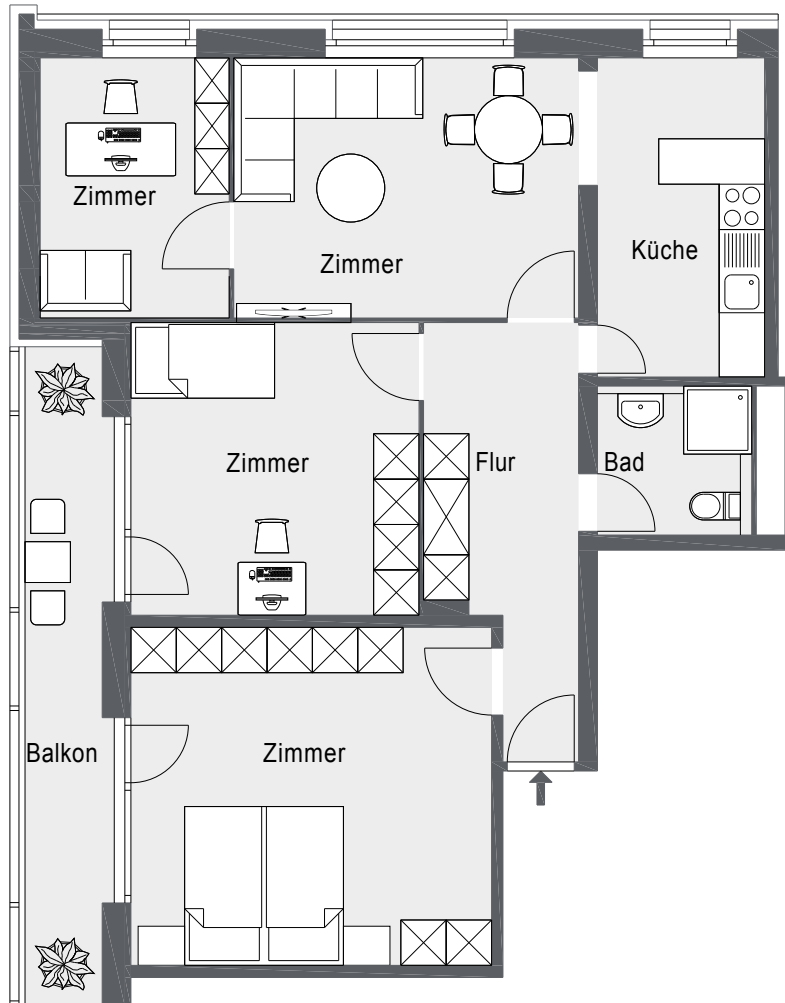

bienneVUE
VIVRE ET RENCONTRER

3 ½-Zimmerwohnung Appartement de 3 ½ pièces

Wohnungsnummer | n° d'appartement

02.01	2. OG	05.01	5. OG
03.01	3. OG	06.01	6. OG
04.01	4. OG		

1:100 (A4)

Adresse

Alfred-Aebi-Strasse 92, 2503 Biel/Bienne

Wohnfläche | Surface habitable

95 m²

Pro Wohnungstyp wird die kleinste Wohnung abgebildet. Änderungen bleiben vorbehalten.
Par type de logement, le plus petit appartement est représenté. Sous réserve de modifications.