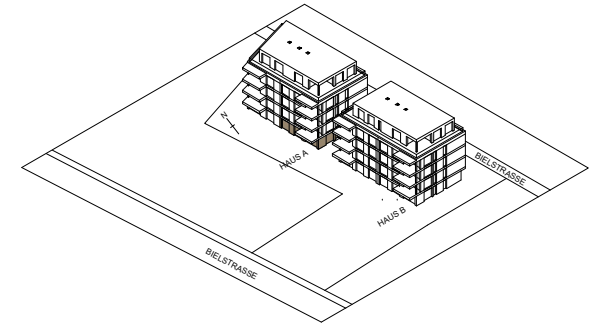

Aarberg Living

HAUS A ERDGESCHOSS

Wohnung	A01	Ged. Balkon	-
Zimmer	4.5	Ged. Sitzplatz	9.8m ²
NF	117.26m ²	Garten(inkl. Sitzplatz)	369m ²

Aarberg Living

HAUS A ERDGESCHOSS

Wohnung	A02	Ged. Balkon	-
Zimmer	4.5	Ged. Sitzplatz	9.8m ²
NF	115.4m ²	Garten(inkl. Sitzplatz)	202.7m ²

Aarberg Living

HAUS A 1.OBERGESCHOSS

Wohnung	A11	Ged. Balkon	13.74m ²
Zimmer	4.5	Ged. Sitzplatz	-
NF	112.65m ²	Garten	-

Aarberg Living

HAUS A 1.OBERGESCHOSS

Wohnung	A12	Ged. Balkon	12.94m ²
Zimmer	4.5	Ged. Sitzplatz	-
NF	117.37m ²	Garten	-

Aarberg Living

HAUS A 2.OBERGESCHOSS

Wohnung	A21	Ged. Balkon	13.74m ²
Zimmer	4.5	Ged. Sitzplatz	-
NF	112.65m ²	Garten	-

Aarberg Living

HAUS A 2.OBERGESCHOSS

Wohnung	A22	Ged. Balkon	12.94m ²
Zimmer	4.5	Ged. Sitzplatz	-
NF	117.37m ²	Garten	-