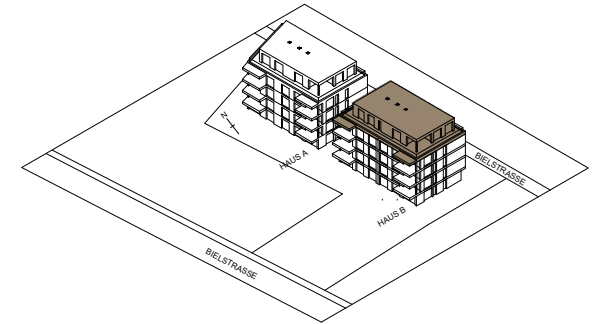

Aarberg Living

HAUS B 3.OBERGESCHOSS

Wohnung	B32	Ged. Balkon	12.94m ²
Zimmer	4.5	Ged. Sitzplatz	-
NF	117.37m ²	Garten	-

Aarberg Living

HAUS B ATTIKAGESCHOSS

Wohnung	B41	Terrasse	80.70m ²
Zimmer	4.5	Ged. Sitzplatz	13.35m ²
NF	156.01m ²	Garten	-