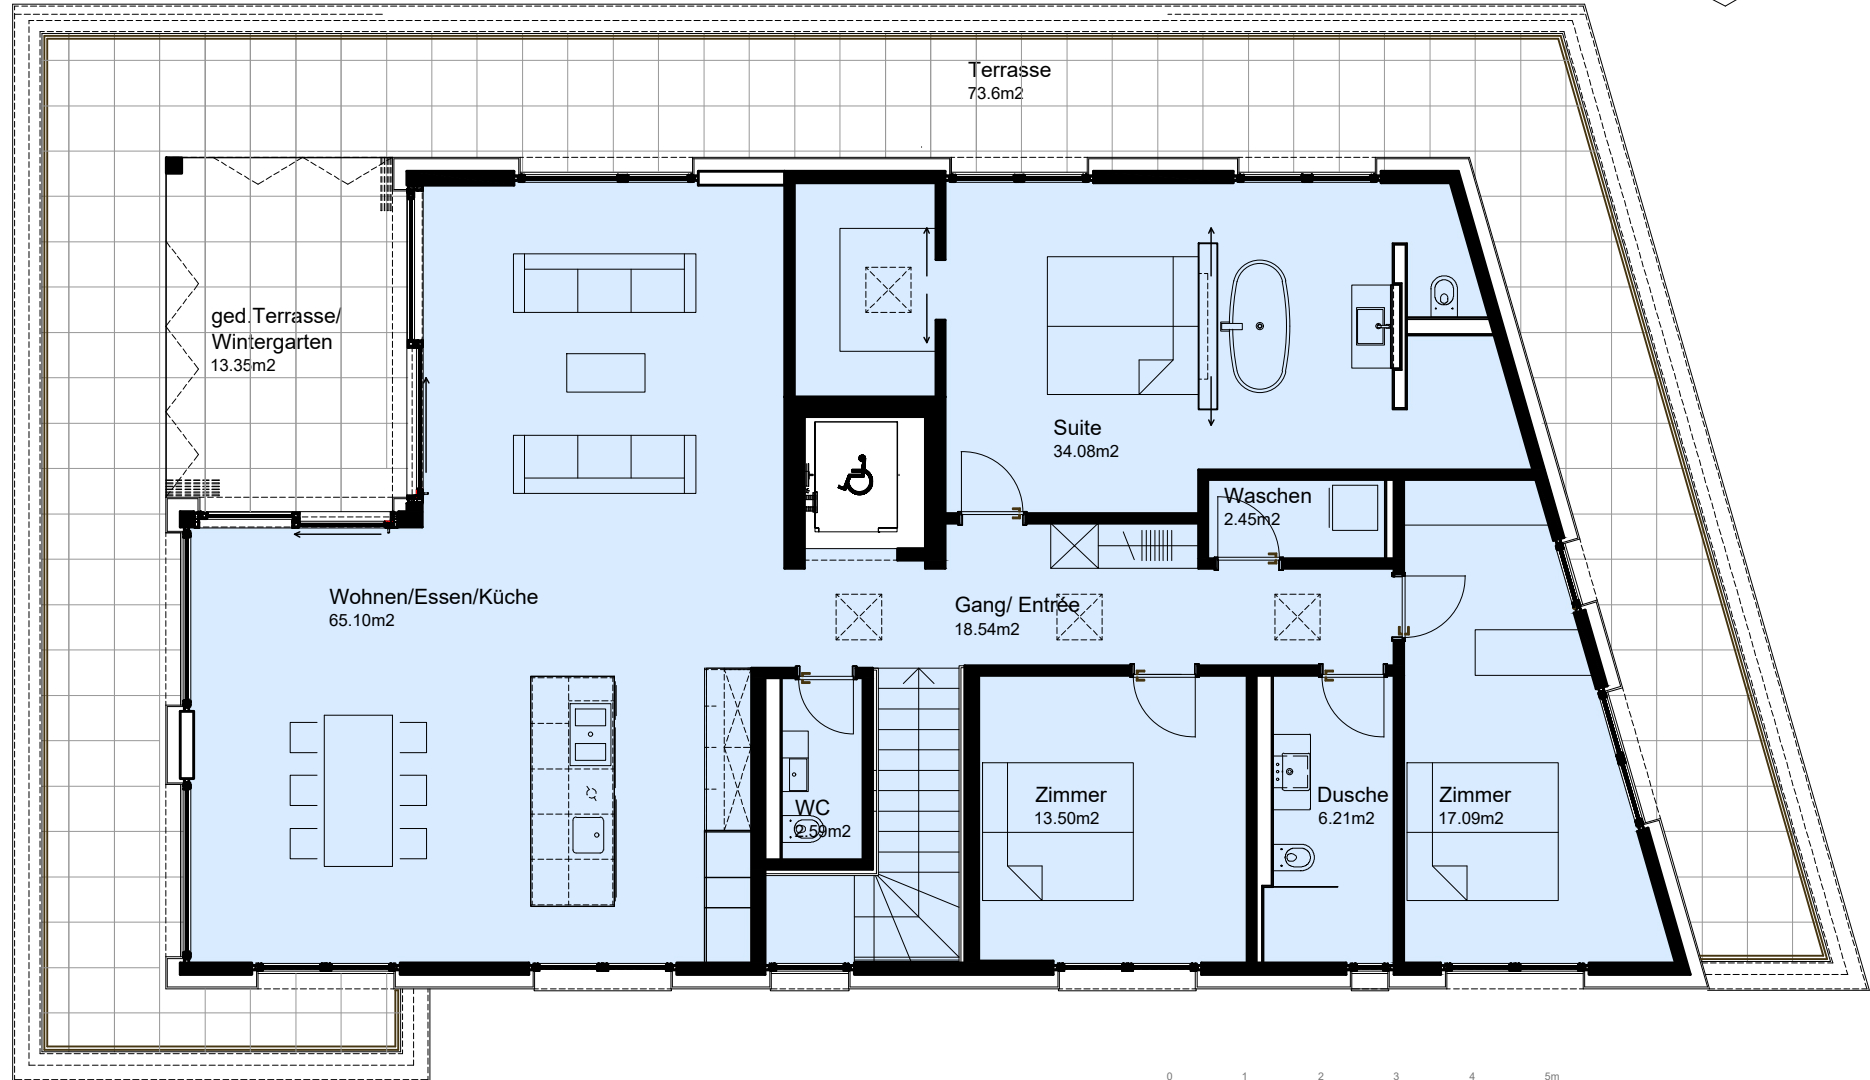

Aarberg Living

HAUS A 2.OBERGESCHOSS

Wohnung	A21	Ged. Balkon	13.74m ²
Zimmer	4.5	Ged. Sitzplatz	-
NF	112.65m ²	Garten	-

Aarberg Living

HAUS A 2.OBERGESCHOSS

Wohnung	A22	Ged. Balkon	12.94m ²
Zimmer	4.5	Ged. Sitzplatz	-
NF	117.37m ²	Garten	-

Aarberg Living

HAUS A 3.OBERGESCHOSS

Wohnung	A31	Ged. Balkon	13.74m ²
Zimmer	4.5	Ged. Sitzplatz	-
NF	112.65m ²	Garten	-

Aarberg Living

HAUS A 3.OBERGESCHOSS

Wohnung	A32	Ged. Balkon	12.94m ²
Zimmer	4.5	Ged. Sitzplatz	-
NF	117.37m ²	Garten	-

Aarberg Living

HAUS A ATTIKAGESCHOSS

Wohnung	A41	Terrasse	73.60m ²
Zimmer	4.5	Ged. Sitzplatz	13.35m ²
NF	159.56m ²	Garten	-

Aarberg Living

HAUS B ERDGESCHOSS

Wohnung	B01	Ged. Balkon	-
Zimmer	4.5	Ged. Sitzplatz	9.8m ²
NF	115.4m ²	Garten(inkl. Sitzplatz)	195.6m ²

Aarberg Living

HAUS B ERDGESCHOSS

Wohnung	B02	Ged. Balkon	-
Zimmer	4.5	Ged. Sitzplatz	9.8m ²
NF	115.4m ²	Garten(inkl. Sitzplatz)	185.4m ²

Aarberg Living

HAUS B 1.OBERGESCHOSS

Wohnung	B11	Ged. Balkon	12.94m ²
Zimmer	4.5	Ged. Sitzplatz	-
NF	117.37m ²	Garten	-