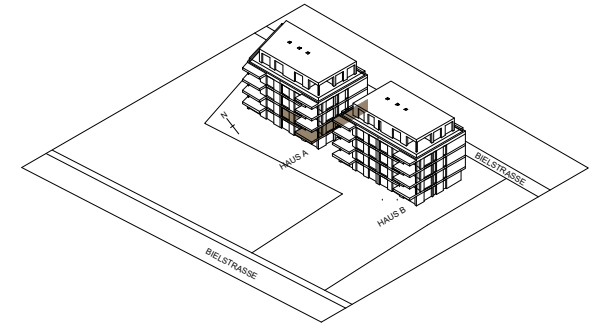

Aarberg Living

HAUS A ERDGESCHOSS

Wohnung	A01	Ged. Balkon	-
Zimmer	4.5	Ged. Sitzplatz	9.8m ²
NF	117.26m ²	Garten(inkl. Sitzplatz)	369m ²

Aarberg Living

HAUS A ERDGESCHOSS

Wohnung	A02	Ged. Balkon	-
Zimmer	4.5	Ged. Sitzplatz	9.8m ²
NF	115.4m ²	Garten(inkl. Sitzplatz)	202.7m ²

Aarberg Living

HAUS A 1.OBERGESCHOSS

Wohnung	A11	Ged. Balkon	13.74m ²
Zimmer	4.5	Ged. Sitzplatz	-
NF	112.65m ²	Garten	-

Aarberg Living

HAUS A 1.OBERGESCHOSS

Wohnung	A12	Ged. Balkon	12.94m ²
Zimmer	4.5	Ged. Sitzplatz	-
NF	117.37m ²	Garten	-

Aarberg Living

HAUS A 2.OBERGESCHOSS

Wohnung	A21	Ged. Balkon	13.74m ²
Zimmer	4.5	Ged. Sitzplatz	-
NF	112.65m ²	Garten	-

Aarberg Living

HAUS A 2.OBERGESCHOSS

Wohnung	A22	Ged. Balkon	12.94m ²
Zimmer	4.5	Ged. Sitzplatz	-
NF	117.37m ²	Garten	-

Aarberg Living

HAUS A 3.OBERGESCHOSS

Wohnung	A31	Ged. Balkon	13.74m ²
Zimmer	4.5	Ged. Sitzplatz	-
NF	112.65m ²	Garten	-

Aarberg Living

HAUS A 3.OBERGESCHOSS

Wohnung	A32	Ged. Balkon	12.94m ²
Zimmer	4.5	Ged. Sitzplatz	-
NF	117.37m ²	Garten	-