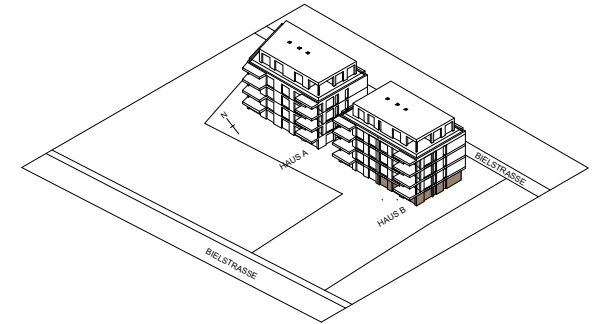

Aarberg Living

HAUS A ATTIKAGESCHOSS

Wohnung	A41	Terrasse	73.60m ²
Zimmer	4.5	Ged. Sitzplatz	13.35m ²
NF	159.56m ²	Garten	-

Aarberg Living

HAUS B ERDGESCHOSS

Wohnung	B01	Ged. Balkon	-
Zimmer	4.5	Ged. Sitzplatz	9.8m ²
NF	115.4m ²	Garten(inkl. Sitzplatz)	195.6m ²

Aarberg Living

HAUS B ERDGESCHOSS

Wohnung	B02	Ged. Balkon	-
Zimmer	4.5	Ged. Sitzplatz	9.8m ²
NF	115.4m ²	Garten(inkl. Sitzplatz)	185.4m ²

Aarberg Living

HAUS B 1.OBERGESCHOSS

Wohnung	B11	Ged. Balkon	12.94m ²
Zimmer	4.5	Ged. Sitzplatz	-
NF	117.37m ²	Garten	-