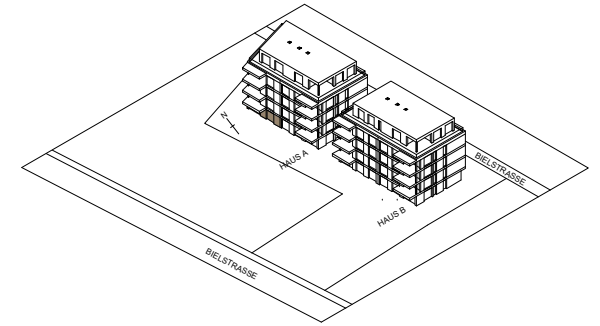

Aarberg Living

HAUS A ERDGESCHOSS

Wohnung	A01	Ged. Balkon	-
Zimmer	4.5	Ged. Sitzplatz	9.8m ²
NF	117.26m ²	Garten(inkl. Sitzplatz)	369m ²

Aarberg Living

HAUS A ERDGESCHOSS

Wohnung	A02	Ged. Balkon	-
Zimmer	4.5	Ged. Sitzplatz	9.8m ²
NF	115.4m ²	Garten(inkl. Sitzplatz)	202.7m ²

Aarberg Living

HAUS A 1.OBERGESCHOSS

Wohnung	A11	Ged. Balkon	13.74m ²
Zimmer	4.5	Ged. Sitzplatz	-
NF	112.65m ²	Garten	-

Aarberg Living

HAUS A 1.OBERGESCHOSS

Wohnung	A12	Ged. Balkon	12.94m ²
Zimmer	4.5	Ged. Sitzplatz	-
NF	117.37m ²	Garten	-

Aarberg Living

HAUS A 2.OBERGESCHOSS

Wohnung	A21	Ged. Balkon	13.74m ²
Zimmer	4.5	Ged. Sitzplatz	-
NF	112.65m ²	Garten	-

Aarberg Living

HAUS A 2.OBERGESCHOSS

Wohnung	A22	Ged. Balkon	12.94m ²
Zimmer	4.5	Ged. Sitzplatz	-
NF	117.37m ²	Garten	-