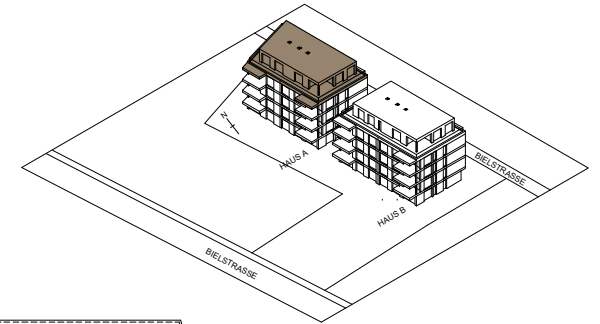

Aarberg Living

HAUS A ATTIKAGESCHOSS

Wohnung	A41	Terrasse	73.60m²
Zimmer	4.5	Ged. Sitzplatz	13.35m²
NF	159.56m²	Garten	-