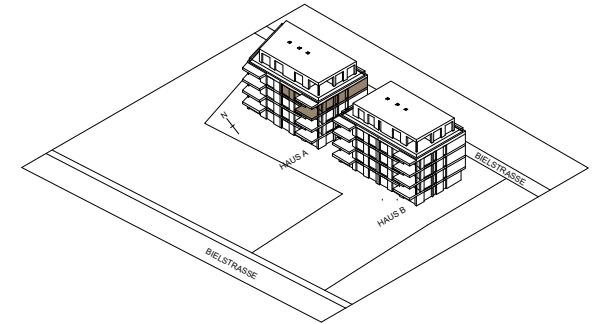

Aarberg Living

HAUS A 3.OBERGESCHOSS

Wohnung	A31	Ged. Balkon	13.74m ²
Zimmer	4.5	Ged. Sitzplatz	-
NF	112.65m ²	Garten	-

Aarberg Living

HAUS A 3.OBERGESCHOSS

Wohnung	A32	Ged. Balkon	12.94m ²
Zimmer	4.5	Ged. Sitzplatz	-
NF	117.37m ²	Garten	-