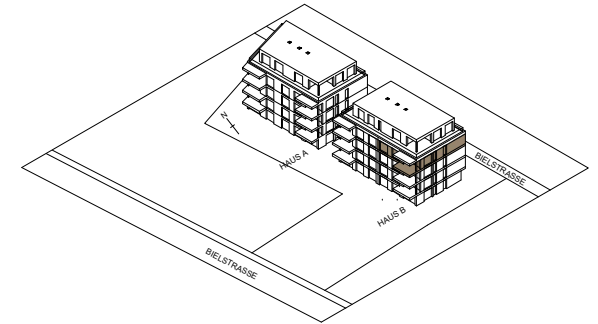

Aarberg Living

HAUS B 3.OBERGESCHOSS

Wohnung	B32	Ged. Balkon	12.94m²
Zimmer	4.5	Ged. Sitzplatz	-
NF	117.37m²	Garten	-