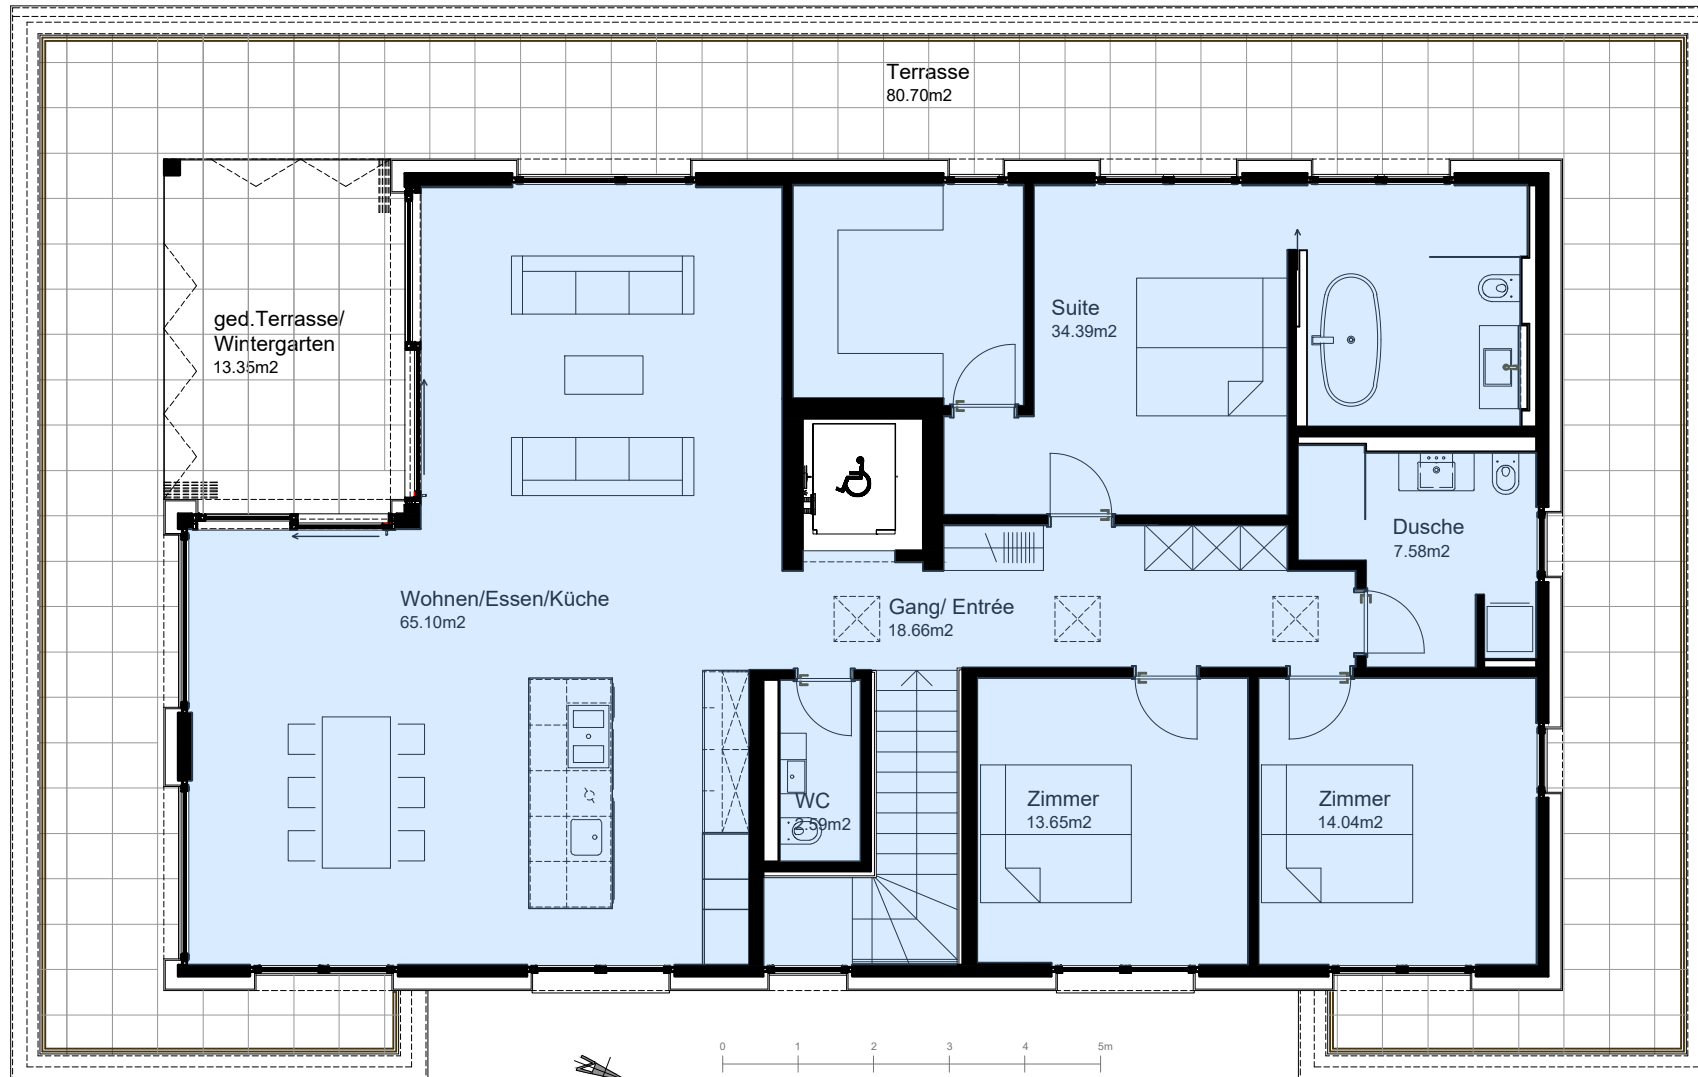

Aarberg Living

HAUS B 1.OBERGESCHOSS

Wohnung	B12	Ged. Balkon	12.94m ²
Zimmer	4.5	Ged. Sitzplatz	-
NF	117.37m ²	Garten	-

Aarberg Living

HAUS B 2.OBERGESCHOSS

Wohnung	B21	Ged. Balkon	12.94m ²
Zimmer	4.5	Ged. Sitzplatz	-
NF	117.37m ²	Garten	-

Aarberg Living

HAUS B 2.OBERGESCHOSS

Wohnung	B22	Ged. Balkon	12.94m ²
Zimmer	4.5	Ged. Sitzplatz	-
NF	117.37m ²	Garten	-

Aarberg Living

HAUS B 3.OBERGESCHOSS

Wohnung	B31	Ged. Balkon	12.94m ²
Zimmer	4.5	Ged. Sitzplatz	-
NF	117.37m ²	Garten	-

Aarberg Living

HAUS B 3.OBERGESCHOSS

Wohnung	B32	Ged. Balkon	12.94m ²
Zimmer	4.5	Ged. Sitzplatz	-
NF	117.37m ²	Garten	-

Aarberg Living

HAUS B ATTIKAGESCHOSS

Wohnung	B41	Terrasse	80.70m ²
Zimmer	4.5	Ged. Sitzplatz	13.35m ²
NF	156.01m ²	Garten	-