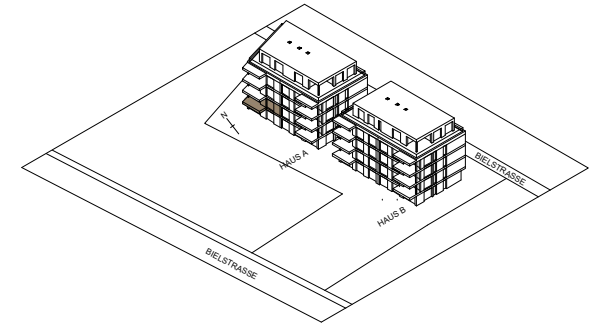

Aarberg Living

HAUS A ERDGESCHOSS

Wohnung	A01	Ged. Balkon	-
Zimmer	4.5	Ged. Sitzplatz	9.8m ²
NF	117.26m ²	Garten(inkl. Sitzplatz)	369m ²

Aarberg Living

HAUS A ERDGESCHOSS

Wohnung	A02	Ged. Balkon	-
Zimmer	4.5	Ged. Sitzplatz	9.8m ²
NF	115.4m ²	Garten(inkl. Sitzplatz)	202.7m ²

Aarberg Living

HAUS A 1.OBERGESCHOSS

Wohnung	A11	Ged. Balkon	13.74m ²
Zimmer	4.5	Ged. Sitzplatz	-
NF	112.65m ²	Garten	-

Aarberg Living

HAUS A 1.OBERGESCHOSS

Wohnung	A12	Ged. Balkon	12.94m ²
Zimmer	4.5	Ged. Sitzplatz	-
NF	117.37m ²	Garten	-

Aarberg Living

HAUS A 2.OBERGESCHOSS

Wohnung	A21	Ged. Balkon	13.74m ²
Zimmer	4.5	Ged. Sitzplatz	-
NF	112.65m ²	Garten	-

Aarberg Living

HAUS A 2.OBERGESCHOSS

Wohnung	A22	Ged. Balkon	12.94m ²
Zimmer	4.5	Ged. Sitzplatz	-
NF	117.37m ²	Garten	-