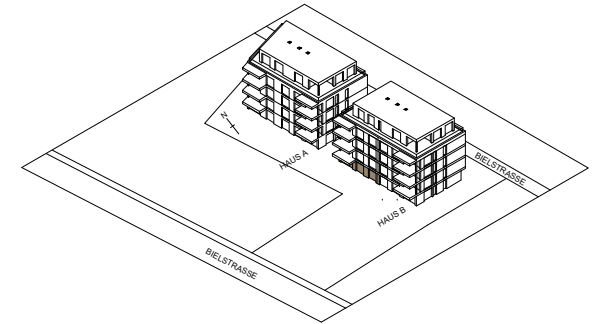

Aarberg Living

HAUS A ATTIKAGESCHOSS

Wohnung	A41	Terrasse	73.60m ²
Zimmer	4.5	Ged. Sitzplatz	13.35m ²
NF	159.56m ²	Garten	-

Aarberg Living

HAUS B ERDGESCHOSS

Wohnung	B01	Ged. Balkon	-
Zimmer	4.5	Ged. Sitzplatz	9.8m ²
NF	115.4m ²	Garten(inkl. Sitzplatz)	195.6m ²

Aarberg Living

HAUS B ERDGESCHOSS

Wohnung	B02	Ged. Balkon	-
Zimmer	4.5	Ged. Sitzplatz	9.8m ²
NF	115.4m ²	Garten(inkl. Sitzplatz)	185.4m ²

Aarberg Living

HAUS B 1.OBERGESCHOSS

Wohnung	B11	Ged. Balkon	12.94m ²
Zimmer	4.5	Ged. Sitzplatz	-
NF	117.37m ²	Garten	-