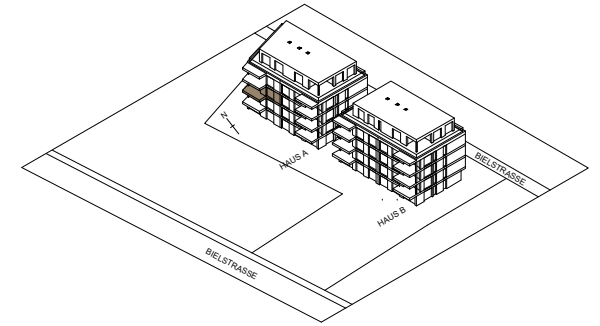

Aarberg Living

HAUS A ERDGESCHOSS

Wohnung	A01	Ged. Balkon	-
Zimmer	4.5	Ged. Sitzplatz	9.8m ²
NF	117.26m ²	Garten(inkl. Sitzplatz)	369m ²

Aarberg Living

HAUS A ERDGESCHOSS

Wohnung	A02	Ged. Balkon	-
Zimmer	4.5	Ged. Sitzplatz	9.8m ²
NF	115.4m ²	Garten(inkl. Sitzplatz)	202.7m ²

Aarberg Living

HAUS A 1.OBERGESCHOSS

Wohnung	A11	Ged. Balkon	13.74m ²
Zimmer	4.5	Ged. Sitzplatz	-
NF	112.65m ²	Garten	-

Aarberg Living

HAUS A 1.OBERGESCHOSS

Wohnung	A12	Ged. Balkon	12.94m ²
Zimmer	4.5	Ged. Sitzplatz	-
NF	117.37m ²	Garten	-

Aarberg Living

HAUS A 2.OBERGESCHOSS

Wohnung	A21	Ged. Balkon	13.74m ²
Zimmer	4.5	Ged. Sitzplatz	-
NF	112.65m ²	Garten	-

Aarberg Living

HAUS A 2.OBERGESCHOSS

Wohnung	A22	Ged. Balkon	12.94m ²
Zimmer	4.5	Ged. Sitzplatz	-
NF	117.37m ²	Garten	-