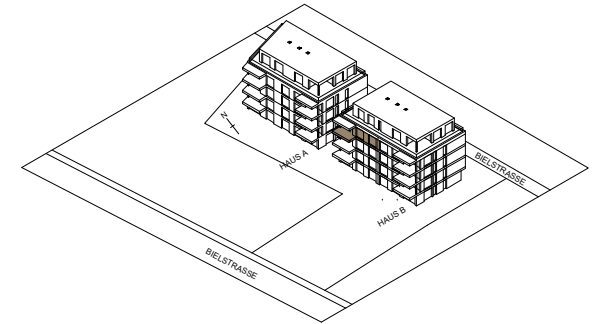

Aarberg Living

HAUS B 2.OBERGESCHOSS

Wohnung	B22	Ged. Balkon	12.94m ²
Zimmer	4.5	Ged. Sitzplatz	-
NF	117.37m ²	Garten	-

Aarberg Living

HAUS B 3.OBERGESCHOSS

Wohnung	B31	Ged. Balkon	12.94m ²
Zimmer	4.5	Ged. Sitzplatz	-
NF	117.37m ²	Garten	-