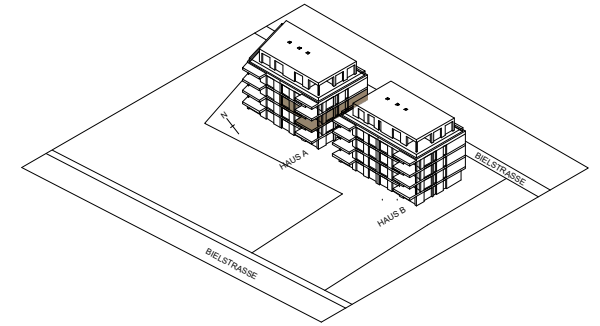

Aarberg Living

HAUS A 1.OBERGESCHOSS

Wohnung	A11	Ged. Balkon	13.74m ²
Zimmer	4.5	Ged. Sitzplatz	-
NF	112.65m ²	Garten	-

Aarberg Living

HAUS A 1.OBERGESCHOSS

Wohnung	A12	Ged. Balkon	12.94m ²
Zimmer	4.5	Ged. Sitzplatz	-
NF	117.37m ²	Garten	-

Aarberg Living

HAUS A 2.OBERGESCHOSS

Wohnung	A21	Ged. Balkon	13.74m ²
Zimmer	4.5	Ged. Sitzplatz	-
NF	112.65m ²	Garten	-

Aarberg Living

HAUS A 2.OBERGESCHOSS

Wohnung	A22	Ged. Balkon	12.94m ²
Zimmer	4.5	Ged. Sitzplatz	-
NF	117.37m ²	Garten	-

Aarberg Living

HAUS A 3.OBERGESCHOSS

Wohnung	A31	Ged. Balkon	13.74m ²
Zimmer	4.5	Ged. Sitzplatz	-
NF	112.65m ²	Garten	-

Aarberg Living

HAUS A 3.OBERGESCHOSS

Wohnung	A32	Ged. Balkon	12.94m ²
Zimmer	4.5	Ged. Sitzplatz	-
NF	117.37m ²	Garten	-