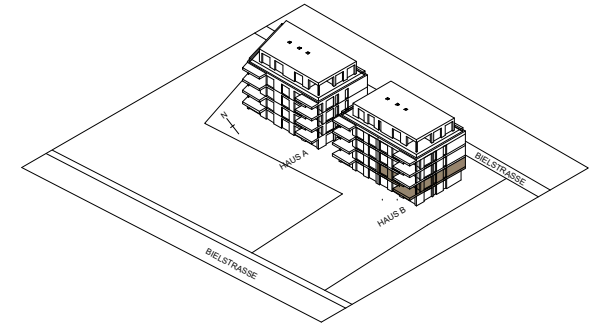

Aarberg Living

HAUS B ERDGESCHOSS

Wohnung	B02	Ged. Balkon	-
Zimmer	4.5	Ged. Sitzplatz	9.8m ²
NF	115.4m ²	Garten(inkl. Sitzplatz)	185.4m ²

Aarberg Living

HAUS B 1.OBERGESCHOSS

Wohnung	B11	Ged. Balkon	12.94m ²
Zimmer	4.5	Ged. Sitzplatz	-
NF	117.37m ²	Garten	-

Aarberg Living

HAUS B 1.OBERGESCHOSS

Wohnung	B12	Ged. Balkon	12.94m ²
Zimmer	4.5	Ged. Sitzplatz	-
NF	117.37m ²	Garten	-

Aarberg Living

HAUS B 2.OBERGESCHOSS

Wohnung	B21	Ged. Balkon	12.94m ²
Zimmer	4.5	Ged. Sitzplatz	-
NF	117.37m ²	Garten	-