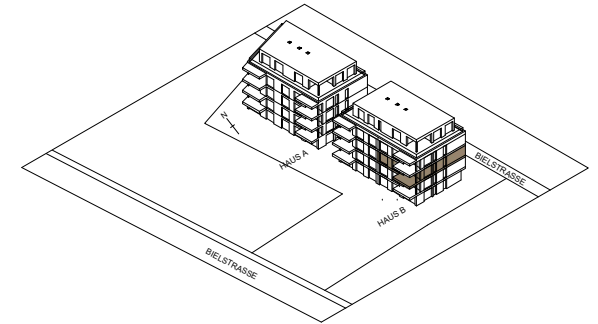

Aarberg Living

HAUS B 2.OBERGESCHOSS

Wohnung	B22	Ged. Balkon	12.94m²
Zimmer	4.5	Ged. Sitzplatz	-
NF	117.37m²	Garten	-