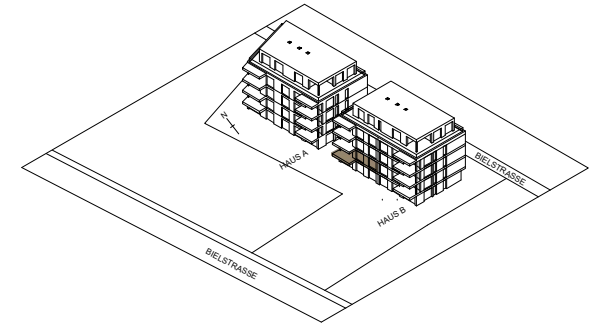

Aarberg Living

HAUS B ERDGESCHOSS

Wohnung	B02	Ged. Balkon	-
Zimmer	4.5	Ged. Sitzplatz	9.8m ²
NF	115.4m ²	Garten(inkl. Sitzplatz)	185.4m ²

Aarberg Living

HAUS B 1.OBERGESCHOSS

Wohnung	B11	Ged. Balkon	12.94m ²
Zimmer	4.5	Ged. Sitzplatz	-
NF	117.37m ²	Garten	-

Aarberg Living

HAUS B 1.OBERGESCHOSS

Wohnung	B12	Ged. Balkon	12.94m ²
Zimmer	4.5	Ged. Sitzplatz	-
NF	117.37m ²	Garten	-

Aarberg Living

HAUS B 2.OBERGESCHOSS

Wohnung	B21	Ged. Balkon	12.94m ²
Zimmer	4.5	Ged. Sitzplatz	-
NF	117.37m ²	Garten	-