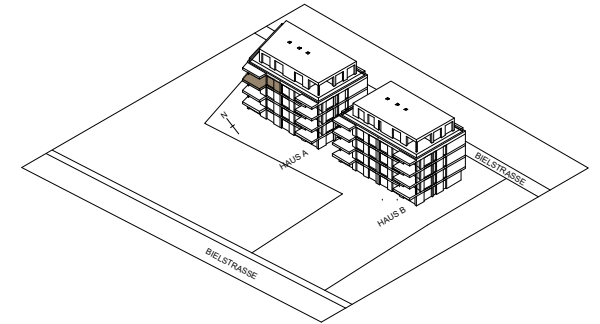

Aarberg Living

HAUS A 1.OBERGESCHOSS

Wohnung	A11	Ged. Balkon	13.74m ²
Zimmer	4.5	Ged. Sitzplatz	-
NF	112.65m ²	Garten	-

Aarberg Living

HAUS A 1.OBERGESCHOSS

Wohnung	A12	Ged. Balkon	12.94m ²
Zimmer	4.5	Ged. Sitzplatz	-
NF	117.37m ²	Garten	-

Aarberg Living

HAUS A 2.OBERGESCHOSS

Wohnung	A21	Ged. Balkon	13.74m ²
Zimmer	4.5	Ged. Sitzplatz	-
NF	112.65m ²	Garten	-

Aarberg Living

HAUS A 2.OBERGESCHOSS

Wohnung	A22	Ged. Balkon	12.94m ²
Zimmer	4.5	Ged. Sitzplatz	-
NF	117.37m ²	Garten	-

Aarberg Living

HAUS A 3.OBERGESCHOSS

Wohnung	A31	Ged. Balkon	13.74m ²
Zimmer	4.5	Ged. Sitzplatz	-
NF	112.65m ²	Garten	-

Aarberg Living

HAUS A 3.OBERGESCHOSS

Wohnung	A32	Ged. Balkon	12.94m ²
Zimmer	4.5	Ged. Sitzplatz	-
NF	117.37m ²	Garten	-