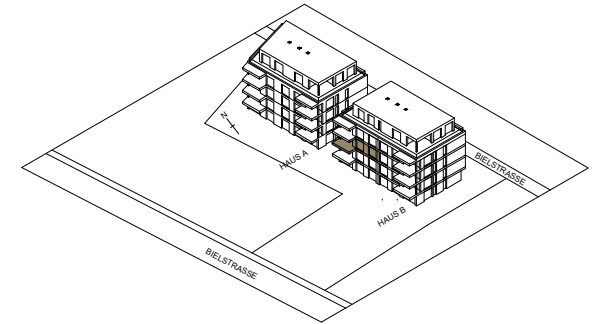

Aarberg Living

HAUS B 1.OBERGESCHOSS

Wohnung	B12	Ged. Balkon	12.94m ²
Zimmer	4.5	Ged. Sitzplatz	-
NF	117.37m ²	Garten	-

Aarberg Living

HAUS B 2.OBERGESCHOSS

Wohnung	B21	Ged. Balkon	12.94m ²
Zimmer	4.5	Ged. Sitzplatz	-
NF	117.37m ²	Garten	-