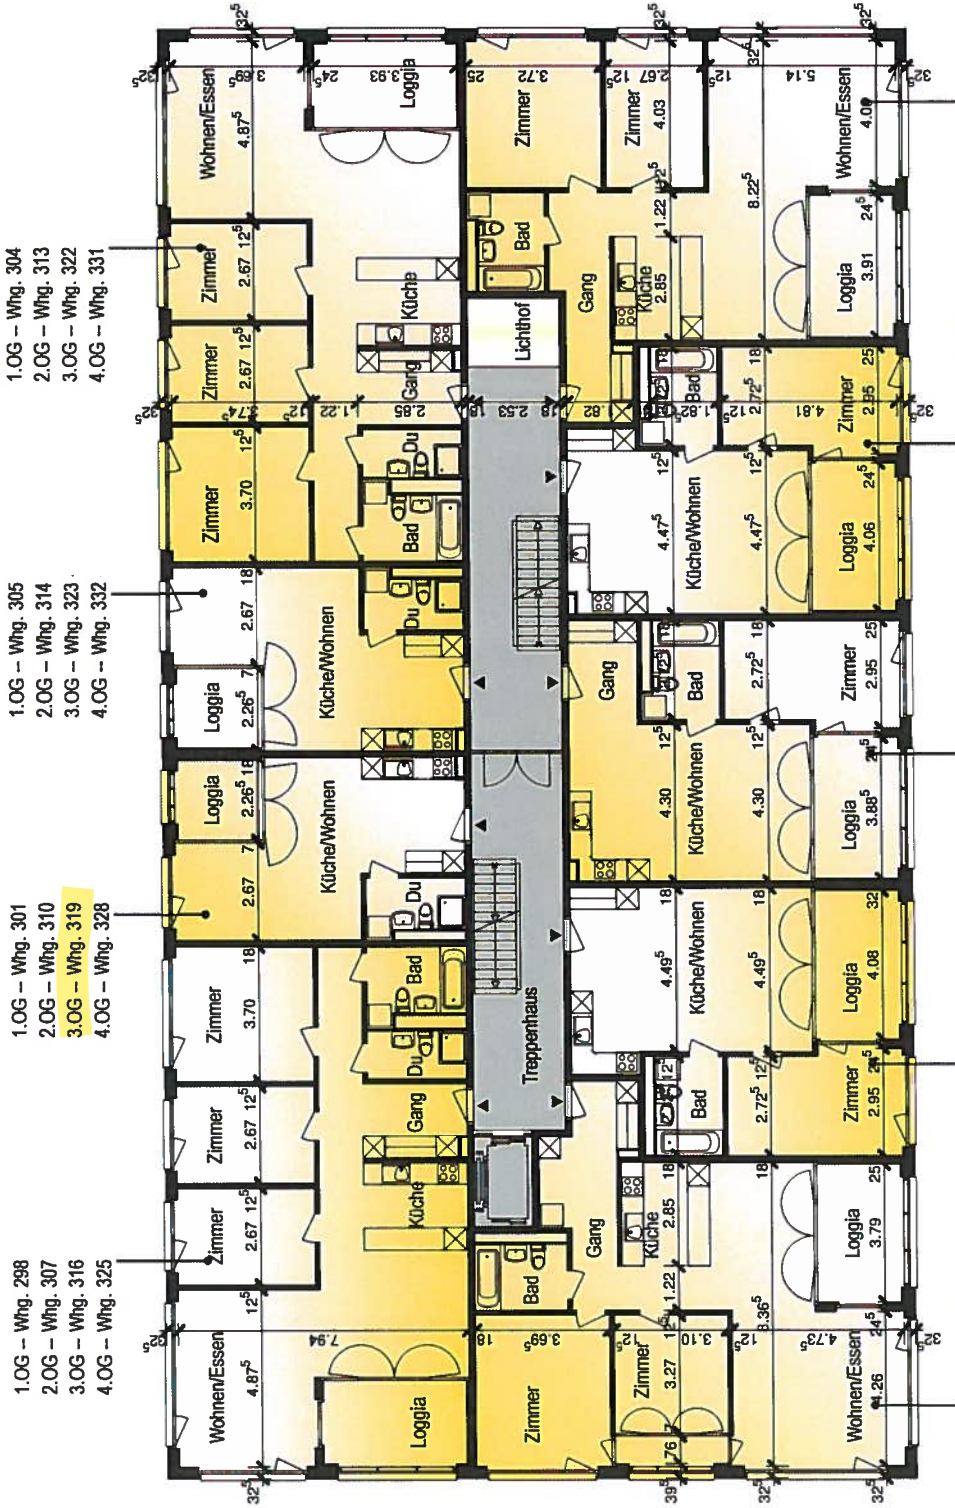

Mattenstrasse 71

1:200

1. - 4. OG

4 1/2 - Zi.-Whg.
BGF 111.7 m²

Studio
BGF 36.9 m²

Studio
BGF 36.9 m²

4 1/2 - Zi.-Whg.
BGF 111.7 m²

- 1.OG – Whg. 298
- 2.OG – Whg. 307
- 3.OG – Whg. 316
- 4.OG – Whg. 325

- 1.OG – Whg. 301
- 2.OG – Whg. 310
- 3.OG – Whg. 319
- 4.OG – Whg. 328

- 1.OG – Whg. 305
- 2.OG – Whg. 314
- 3.OG – Whg. 323
- 4.OG – Whg. 332

- 1.OG – Whg. 304
- 2.OG – Whg. 313
- 3.OG – Whg. 322
- 4.OG – Whg. 331

- 1.OG – Whg. 302
- 2.OG – Whg. 311
- 3.OG – Whg. 320
- 4.OG – Whg. 329

- 1.OG – Whg. 303
- 2.OG – Whg. 312
- 3.OG – Whg. 321
- 4.OG – Whg. 330

3 1/2 - Zi.-Whg.
BGF 94.6 m²

2 1/2 - Zi.-Whg.
BGF 55.0 m²

2 1/2 - Zi.-Whg.
BGF 58.6 m²

2 1/2 - Zi.-Whg.
BGF 55.0 m²

3 1/2 - Zi.-Whg.
BGF 95.6 m²