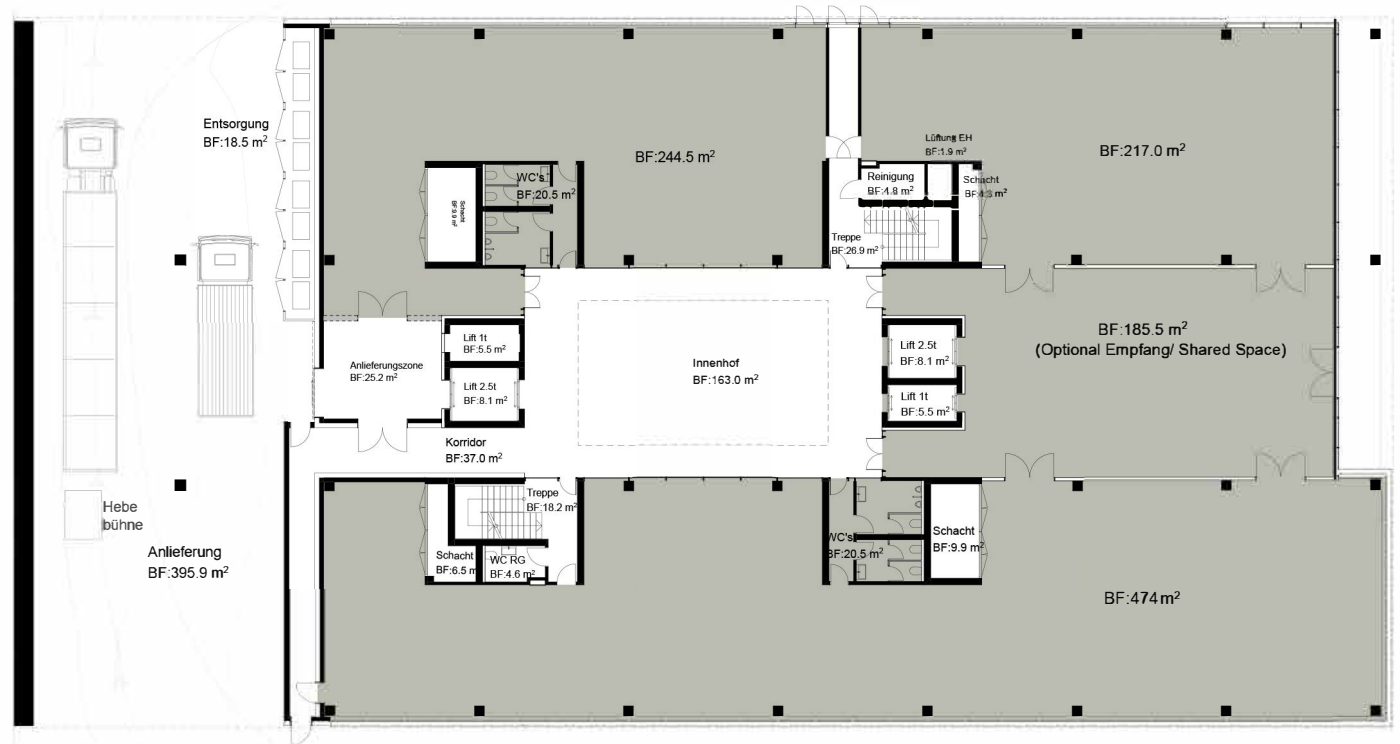

Erdgeschoss

Nutzfläche: 1'162 m²
 Raumhöhe: 4.38 m
 Nutzlast: 1'500kg/m²

www.kubus-74.ch

● Nutzfläche inkl. WCs

Änderungen und Abweichungen gegenüber den publizierten Angaben bleiben ausdrücklich vorbehalten.

Erdgeschoss

Nutzfläche: 1'162 m²
 Raumhöhe: 4.38 m
 Nutzlast: 1'500kg/m²

www.kubus-74.ch

- Nutzfläche inkl. WCs
- Mögliche Aufteilung

Änderungen und Abweichungen gegenüber den publizierten Angaben bleiben ausdrücklich vorbehalten.