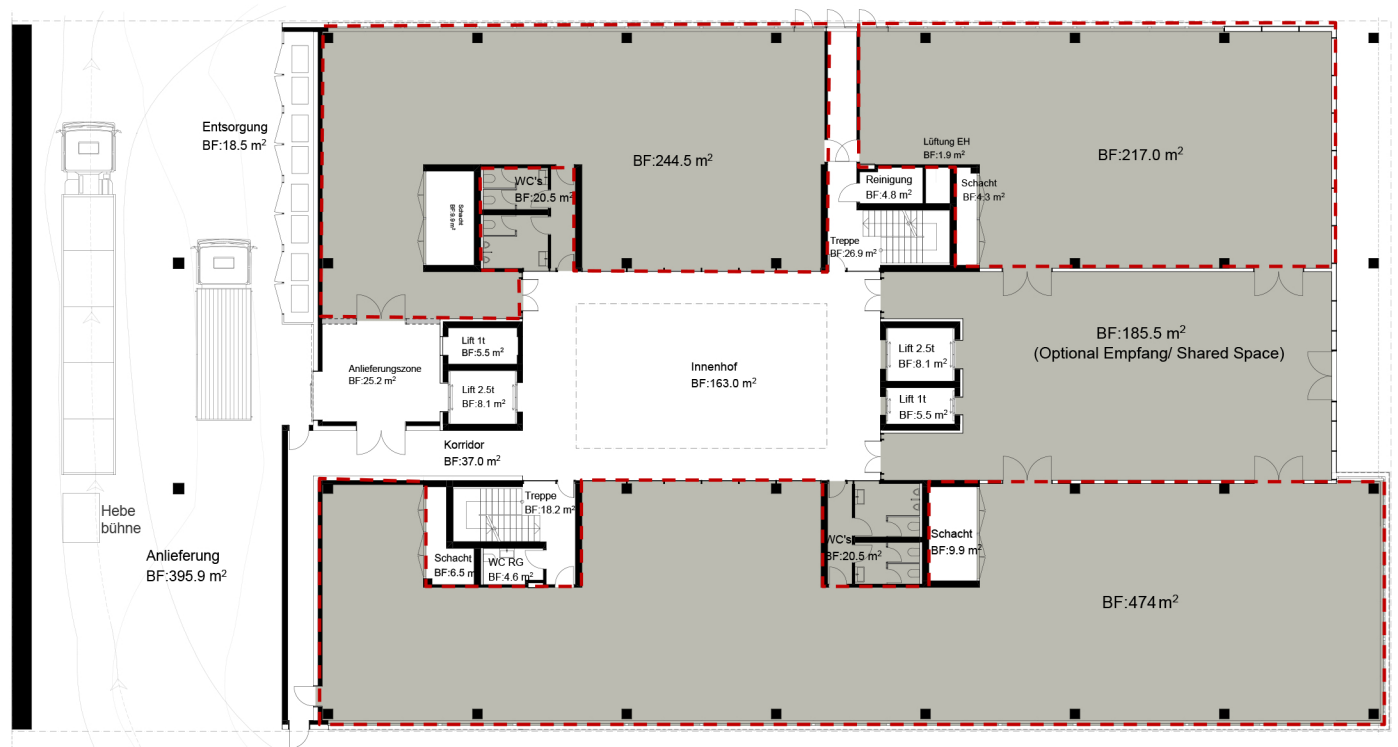

Erdgeschoss

Nutzfläche: 1'162 m²
 Raumhöhe: 4.38 m
 Nutzlast: 1'500kg/m²

www.kubus-74.ch

● Nutzfläche inkl. WCs

Änderungen und Abweichungen gegenüber den publizierten Angaben bleiben ausdrücklich vorbehalten.

Erdgeschoss

Nutzfläche: 1'162 m²
 Raumhöhe: 4.38 m
 Nutzlast: 1'500kg/m²

www.kubus-74.ch

- Nutzfläche inkl. WCs
- Mögliche Aufteilung

Änderungen und Abweichungen gegenüber den publizierten Angaben bleiben ausdrücklich vorbehalten.