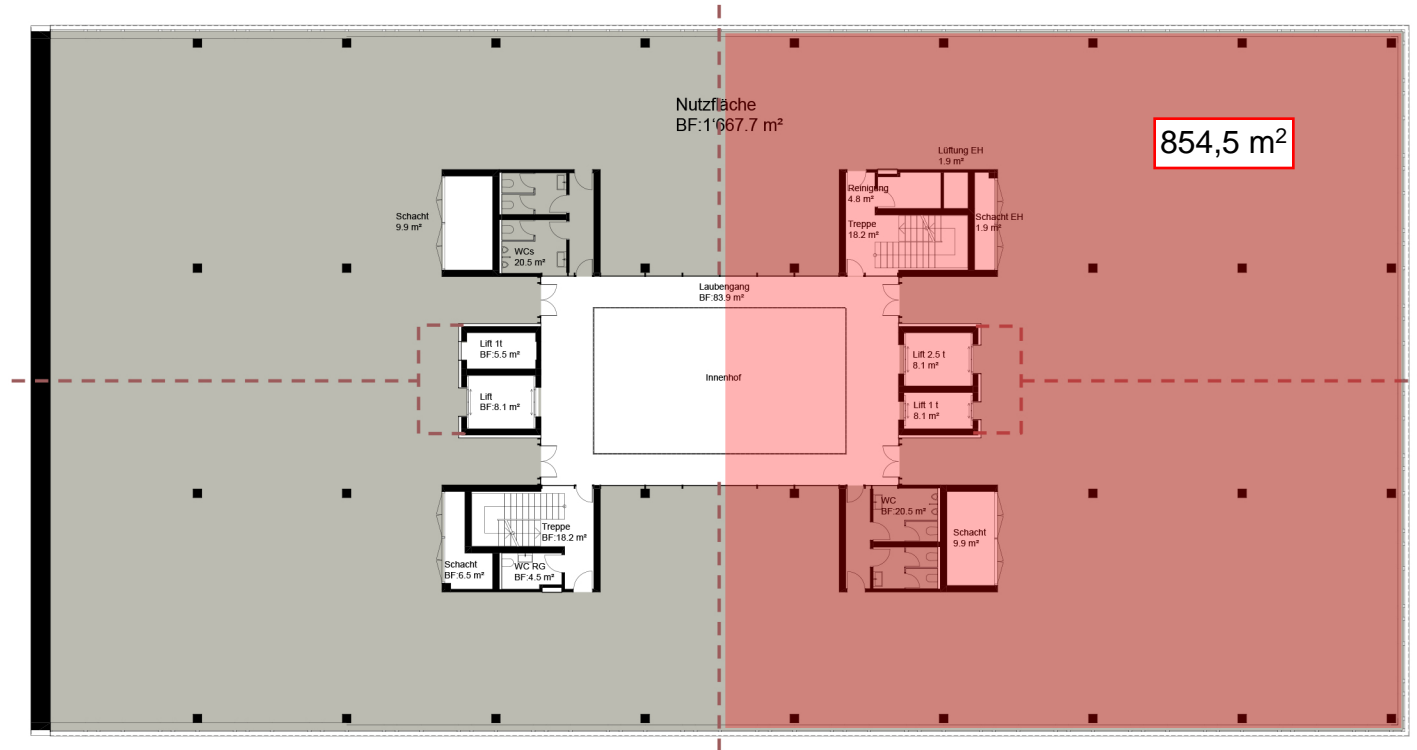

1. Obergeschoss

Nutzfläche: 1'709 m²

Raumhöhe: 3.12 m

Nutzlast: 500kg/m²

www.kubus-74.ch

● Nutzfläche inkl. WCs

--- Mögliche Aufteilung

Änderungen und Abweichungen gegenüber den publizierten Angaben bleiben ausdrücklich vorbehalten.