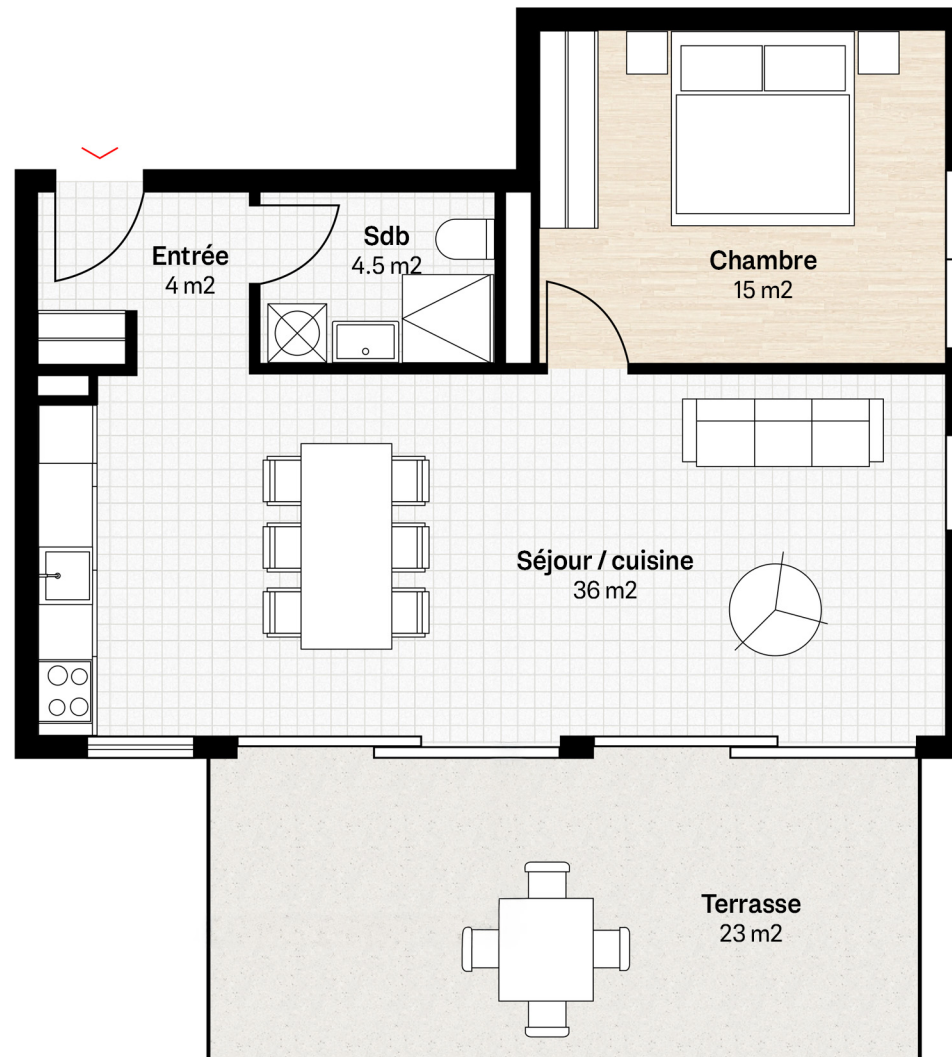

Lot 4
2.5 pièces
Rez-de-chaussée

2.5 pièces

Logement : 61 m²

Terrasse : 23 m²

Jardin : 106 m²

Cave : 6 m²

Pondérée : 69 m²