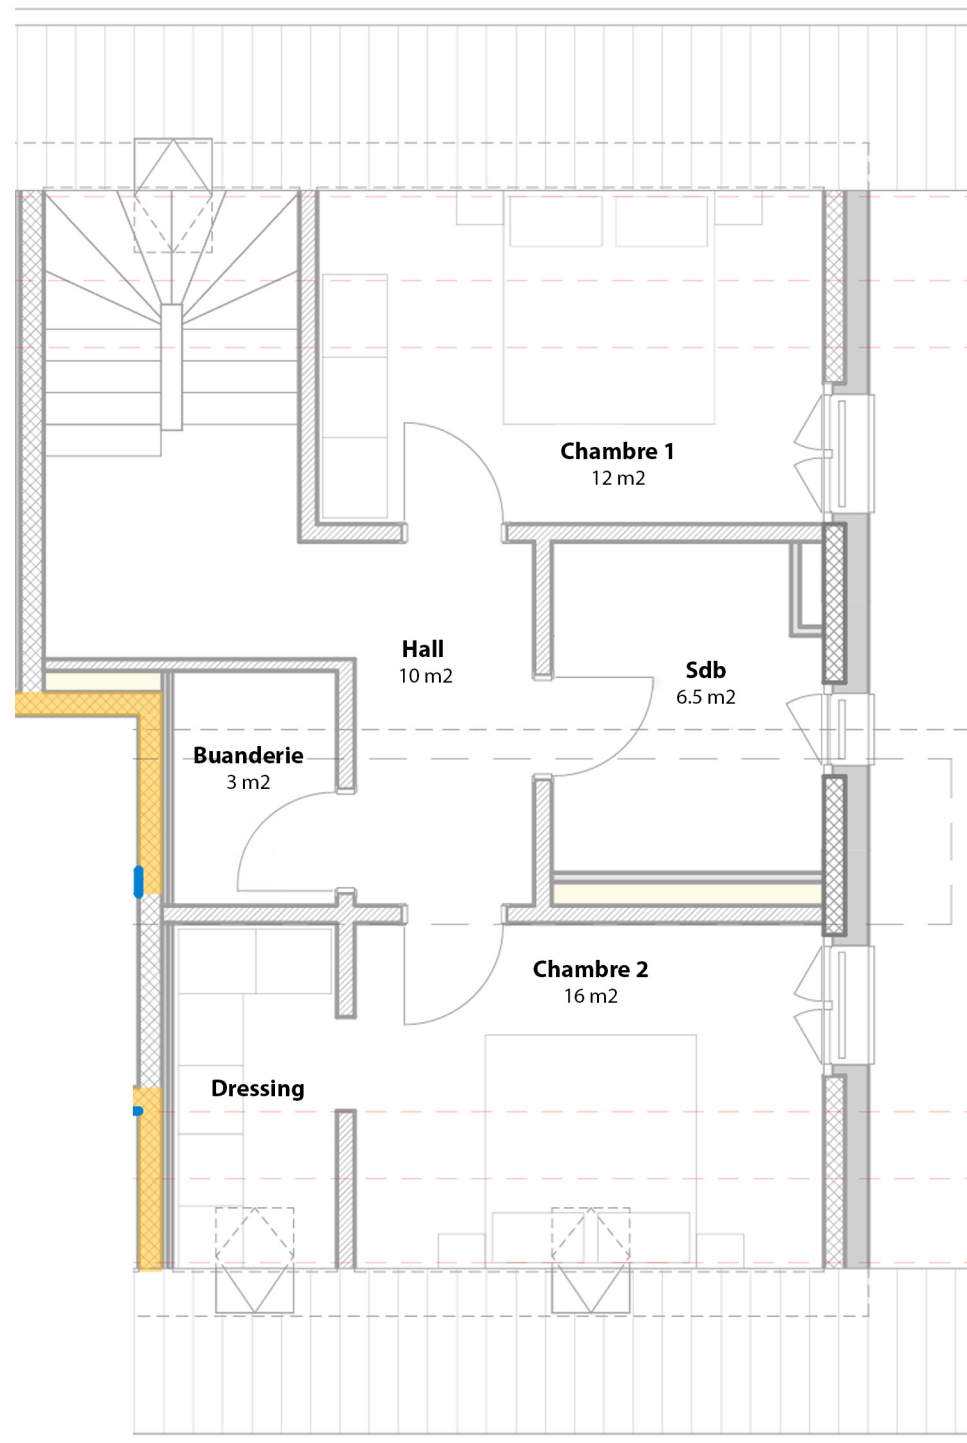

## Lot B3

3.5 pièces

Combles

### 3.5 pièces

Logement : 94 m<sup>2</sup>

Balcon : 10 m<sup>2</sup>

Cave : 5 m<sup>2</sup>

Pondérée : 98 m<sup>2</sup>