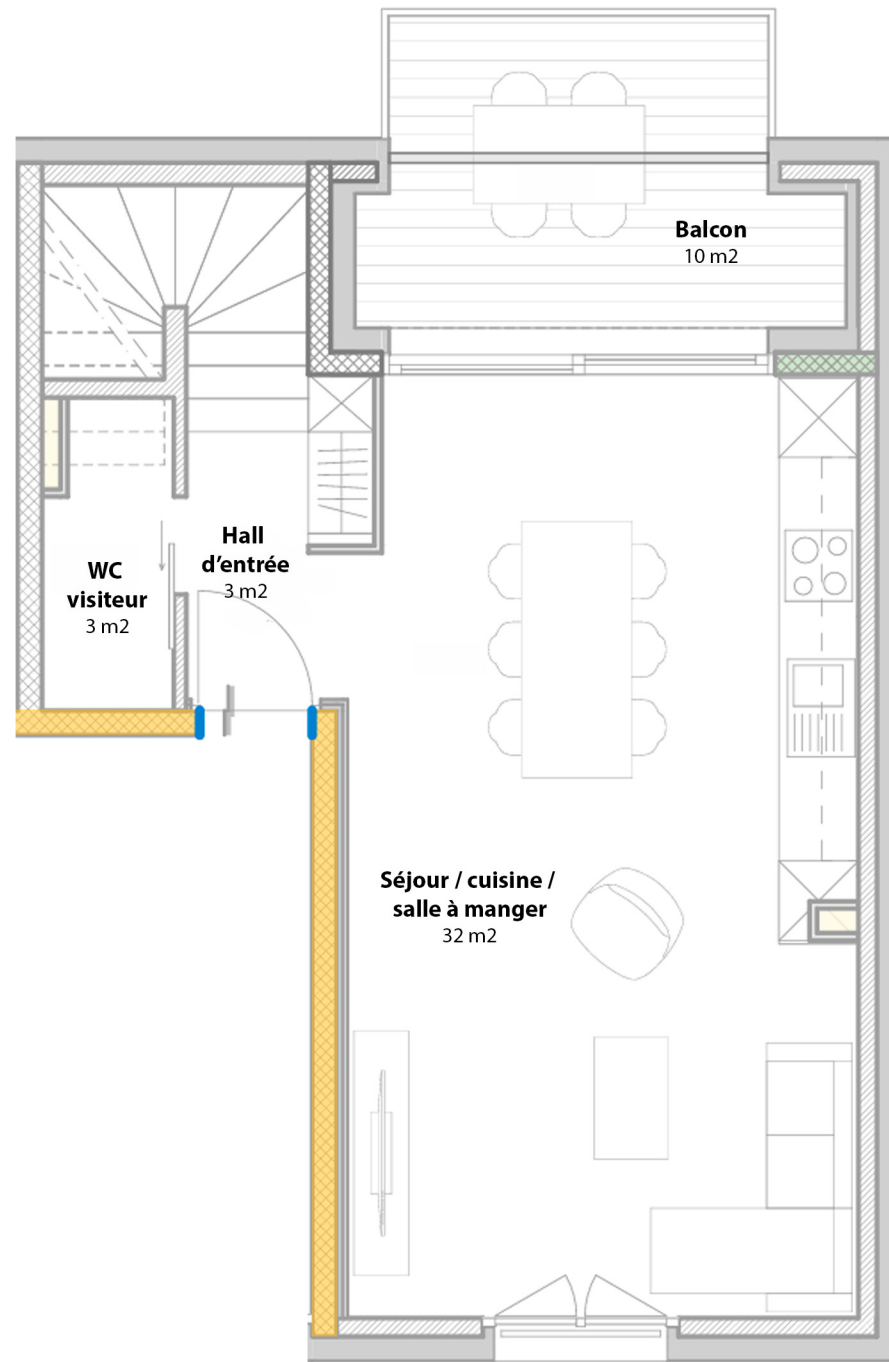

Lot B3

3.5 pièces

1er étage

3.5 pièces

Logement : 94 m²

Balcon : 10 m²

Cave : 5 m²

Pondérée : 98 m²