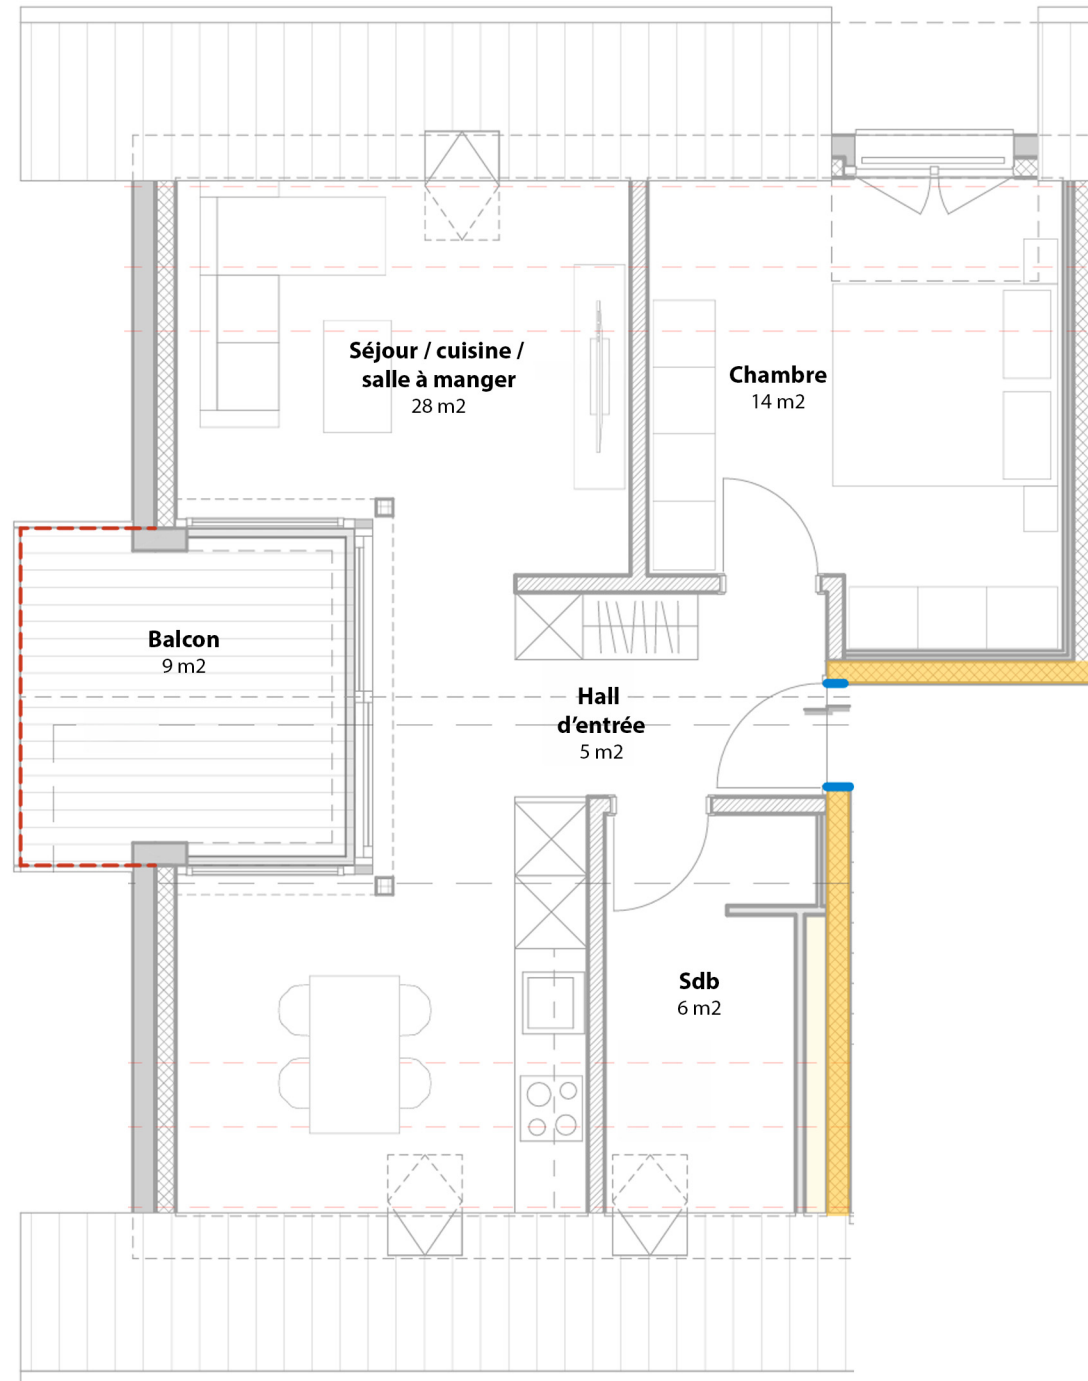

Lot B4
2.5 pièces
Attique

2.5 pièces

Logement : 57 m²

Balcon : 9 m²

Cave : 5 m²

Pondérée : 62 m²