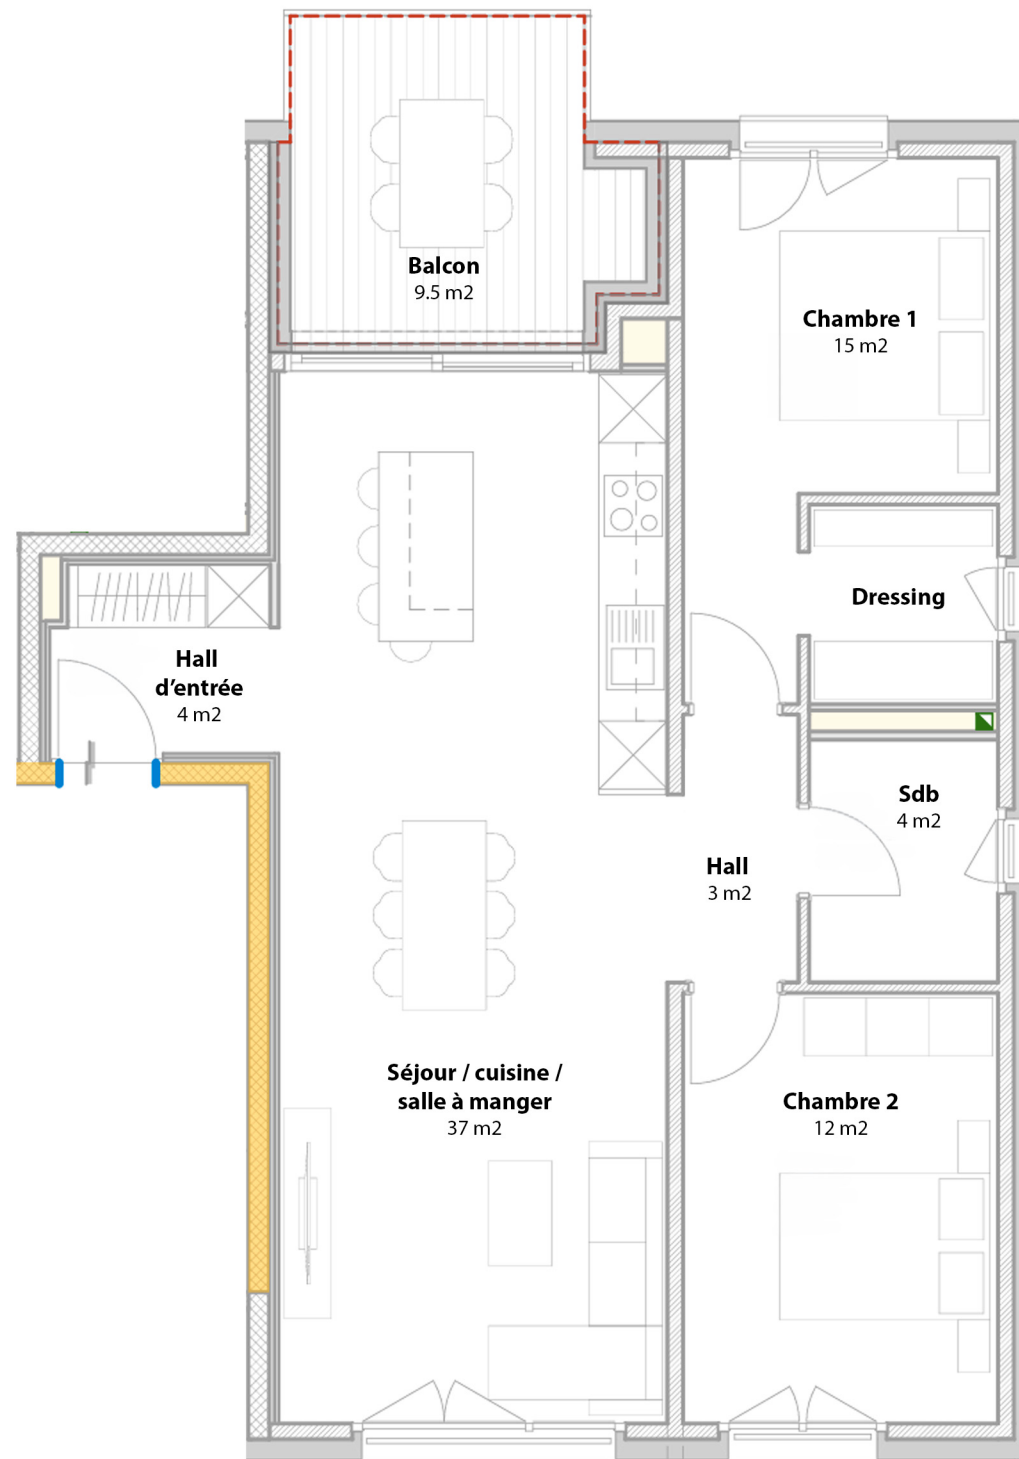

Lot C4

3.5 pièces

1er étage

3.5 pièces

Logement : 78 m²

Balcon : 9.5 m²

Cave : 4 m²

Pondérée : 83 m²