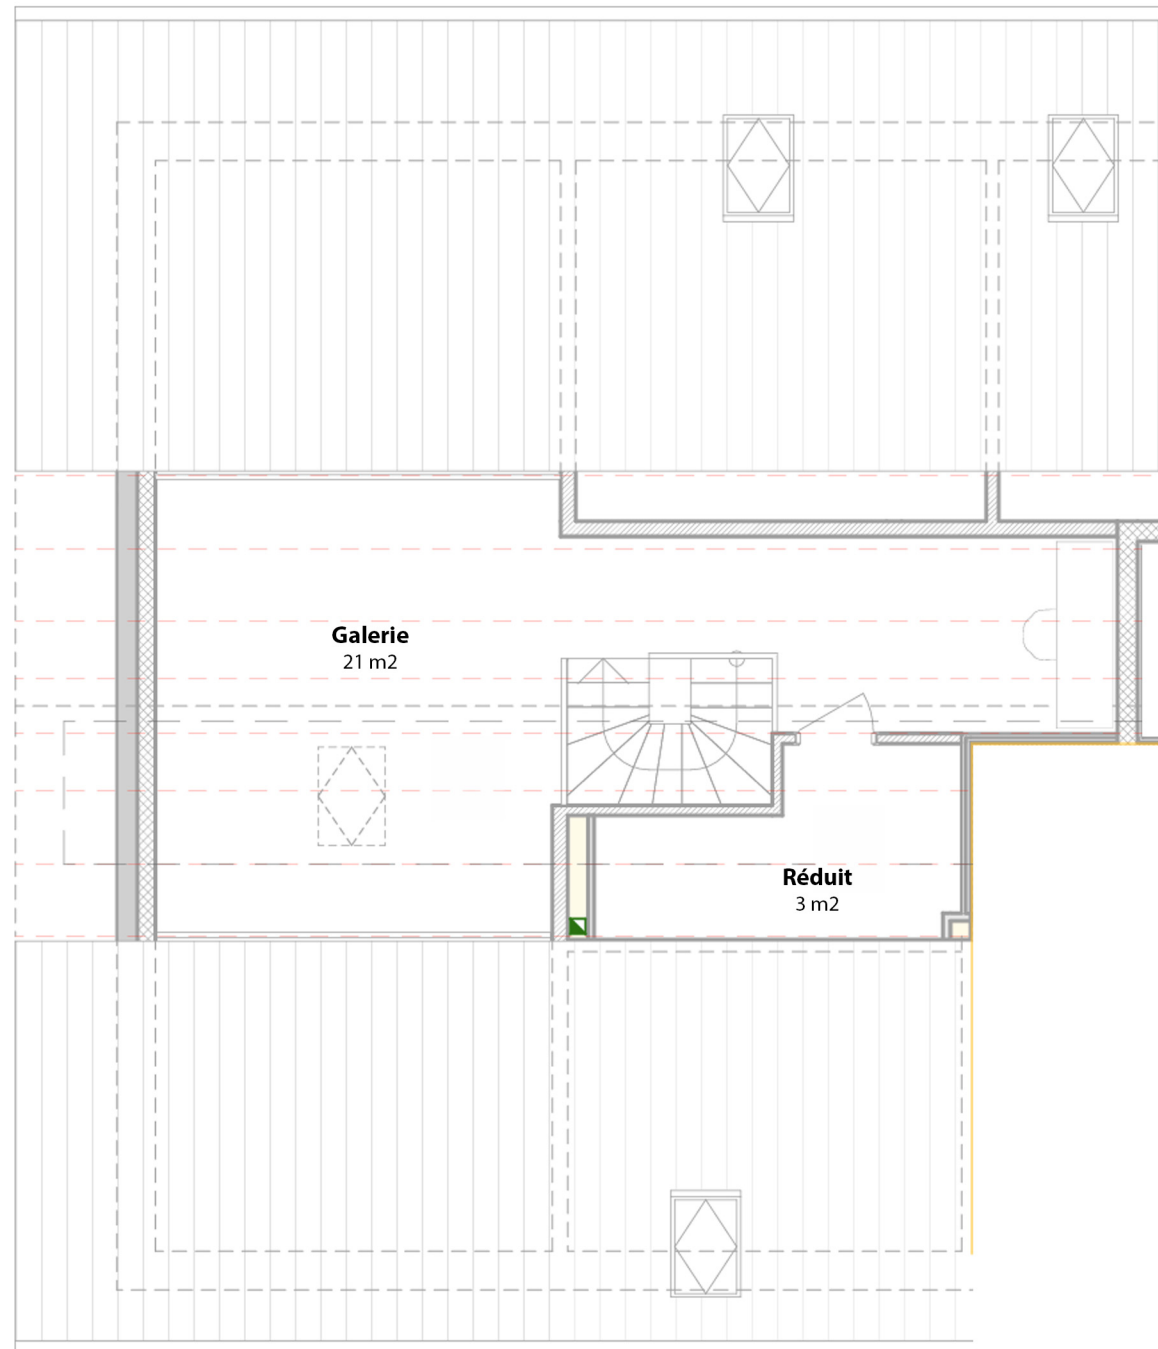

## Lot C5

3.5 pièces

Galerie

## 3.5 pièces

Logement : 91 m<sup>2</sup>

Balcon : 10.5 m<sup>2</sup>

Cave : 5 m<sup>2</sup>

Pondérée : 119.5 m<sup>2</sup>