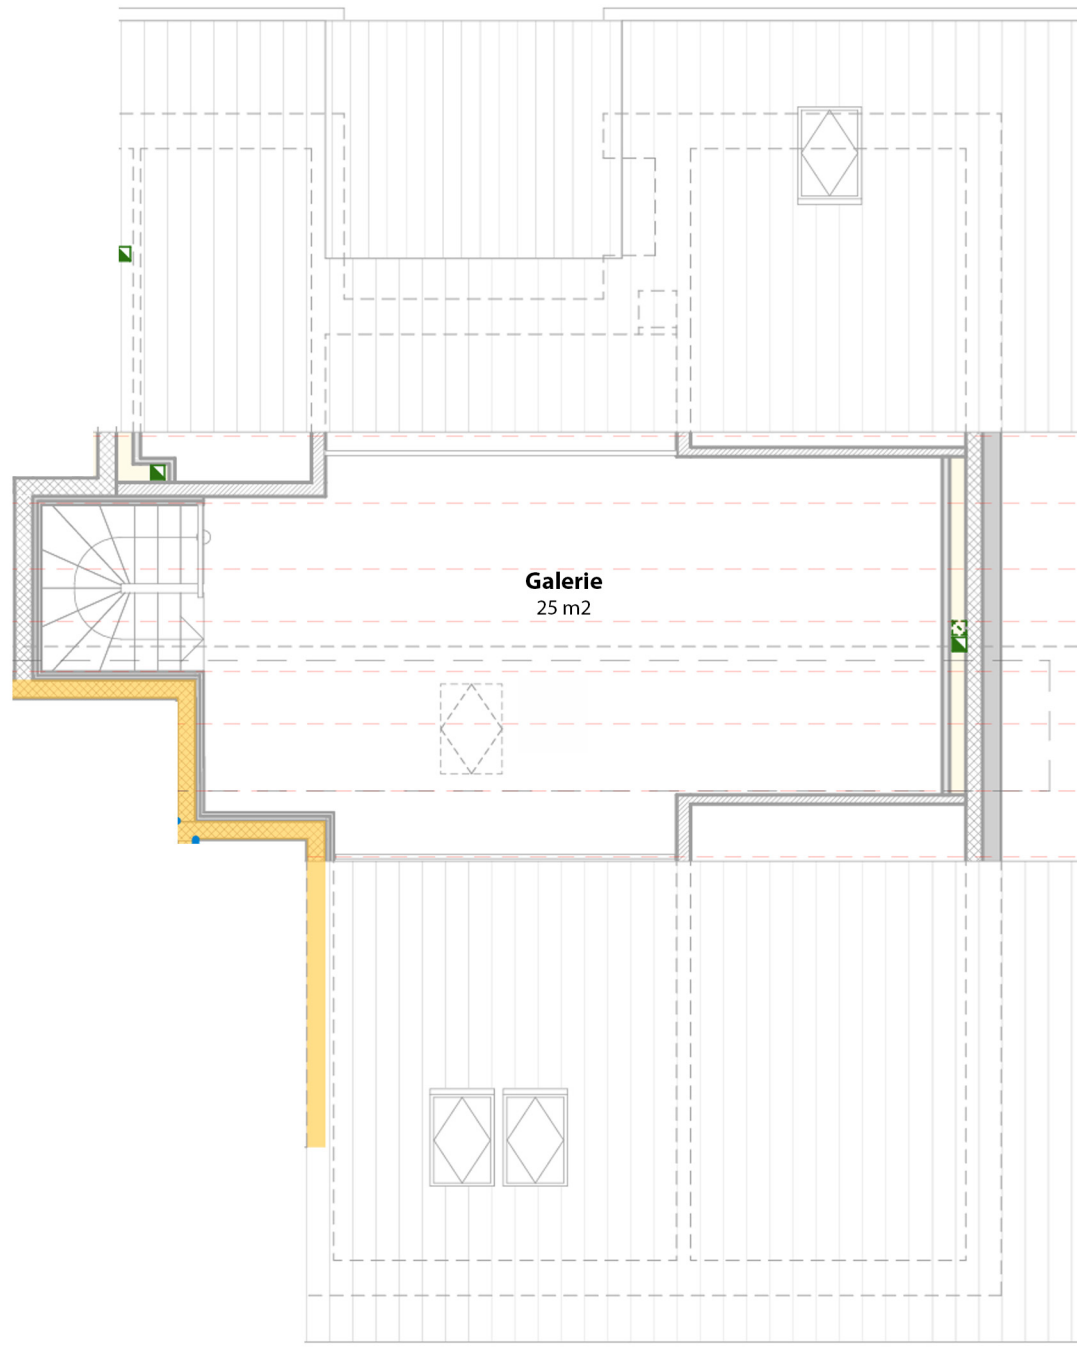

Lot C6

3.5 pièces

Galerie

3.5 pièces

Logement : 90 m²

Balcon : 9.5 m²

Cave : 4 m²

Pondérée : 117.5 m²