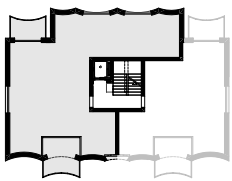

19

WOHNUNG

HAUS B W 8

Nettowohnfläche 110.1m²

GESCHOSS

1

| | | | |
|----------------------|---------------------|------------|---------------------|
| Parkplatz | 1 | | |
| Keller | 8.0 m ² | | |
| 1 Wohnen/Essen/Küche | 57.7 m ² | 4.1 Bad/WC | 5.0 m ² |
| 2 DU/WC | 5.9 m ² | 5 Zimmer | 12.6 m ² |
| 3 Zimmer | 14.3 m ² | 6 Loggia | 10.7 m ² |
| 4 Zimmer | 14.6 m ² | 7 Balkon | 5.6 m ² |