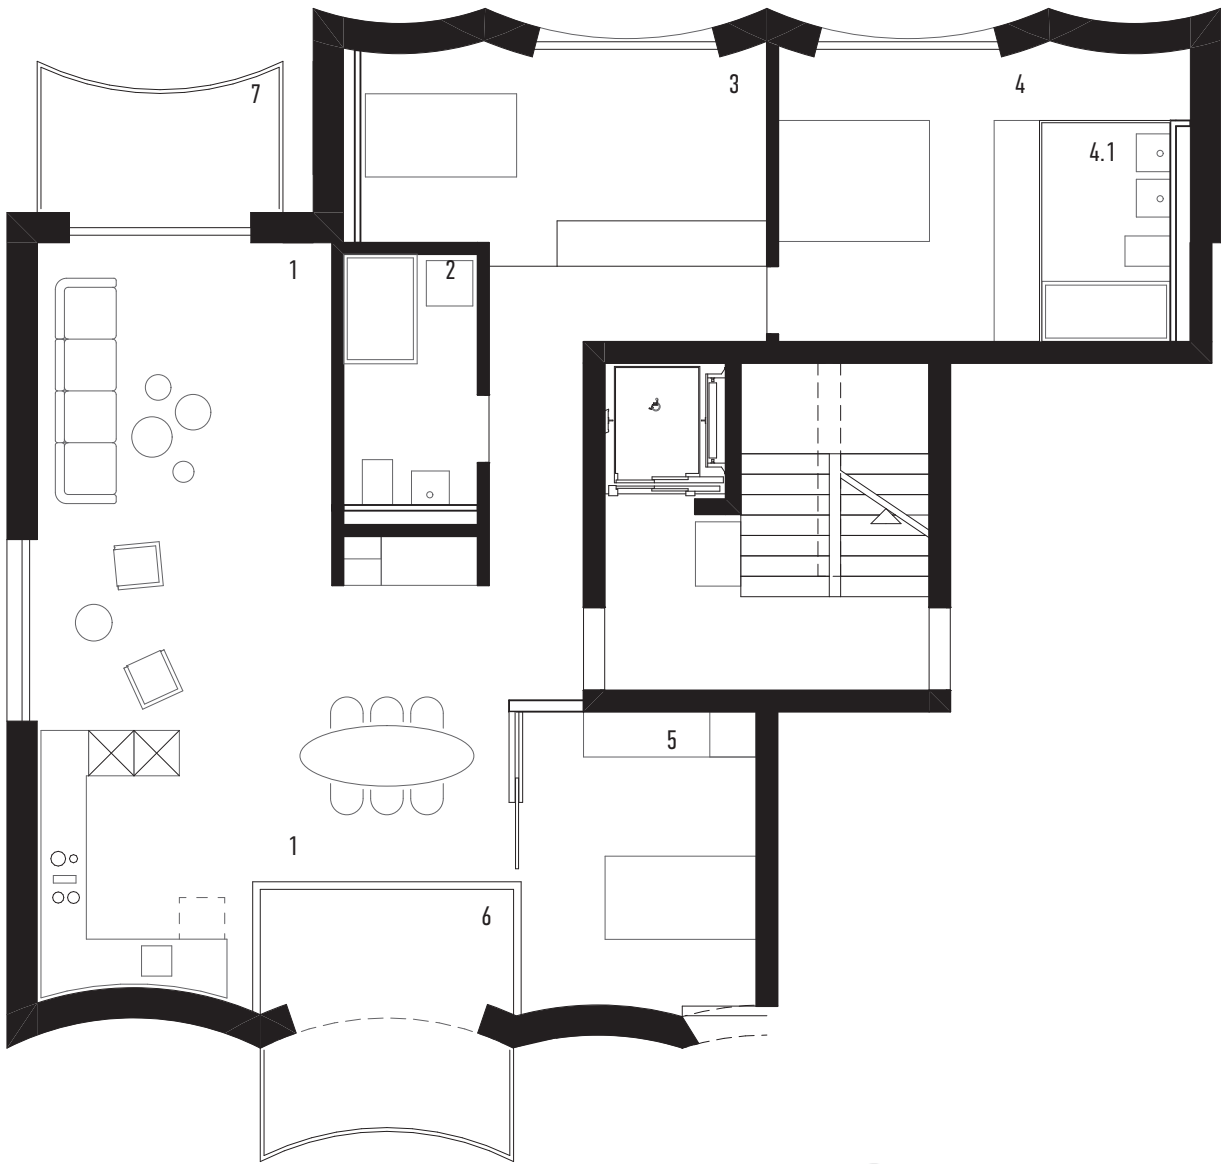

19

WOHNUNG

HAUS B W 8

Nettowohnfläche 110.1m²

GESCHOSS

1

| | | | |
|----------------------|---------------------|------------|---------------------|
| Parkplatz | 1 | | |
| Keller | 8.0 m ² | | |
| 1 Wohnen/Essen/Küche | 57.7 m ² | 4.1 Bad/WC | 5.0 m ² |
| 2 DU/WC | 5.9 m ² | 5 Zimmer | 12.6 m ² |
| 3 Zimmer | 14.3 m ² | 6 Loggia | 10.7 m ² |
| 4 Zimmer | 14.6 m ² | 7 Balkon | 5.6 m ² |