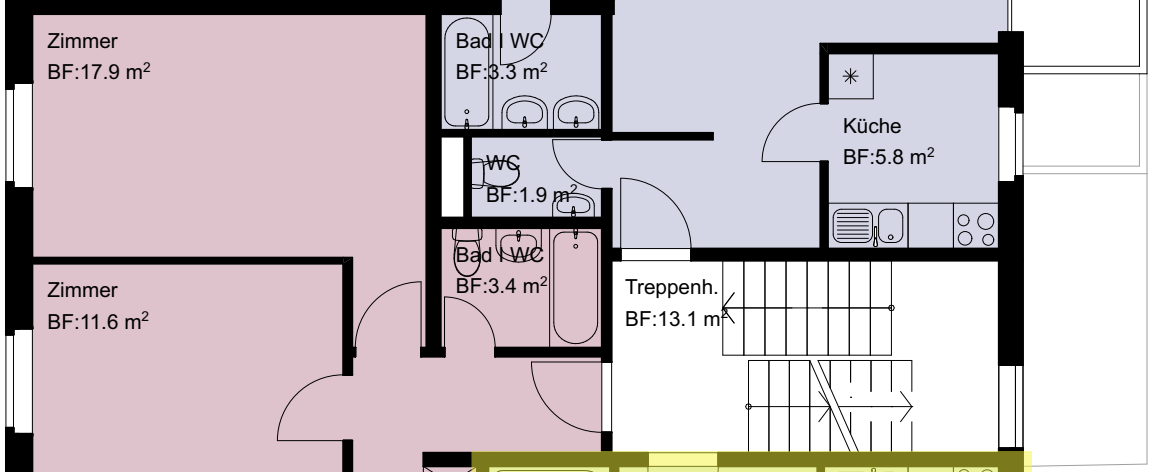

1. Obergeschoss

A4 17.04.2026

Wohnung 2198
4.5 Zimmer
Wohnfläche 83.9m²
(exkl. Innenwände + Schächte)

Wohnung 2194
3.5 Zimmer
Wohnfläche 71.1m²
(exkl. Innenwände + Schächte)

Wohnung 2190
3.5 Zimmer
Wohnfläche 66.1m²
(exkl. Innenwände + Schächte)