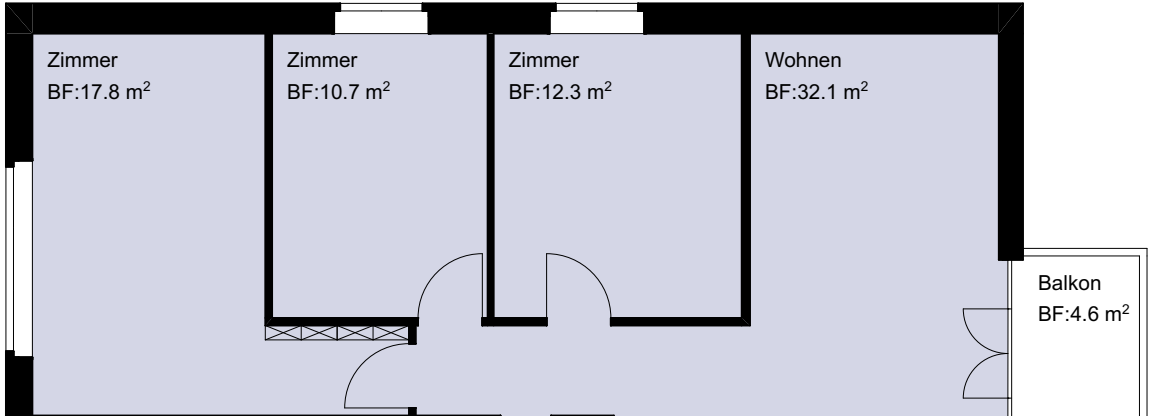

1. Obergeschoss

A4 17.04.2026

Wohnung 2198
4.5 Zimmer
Wohnfläche 83.9m²
(exkl. Innenwände + Schächte)

Wohnung 2194
3.5 Zimmer
Wohnfläche 71.1m²
(exkl. Innenwände + Schächte)

Wohnung 2190
3.5 Zimmer
Wohnfläche 66.1m²
(exkl. Innenwände + Schächte)