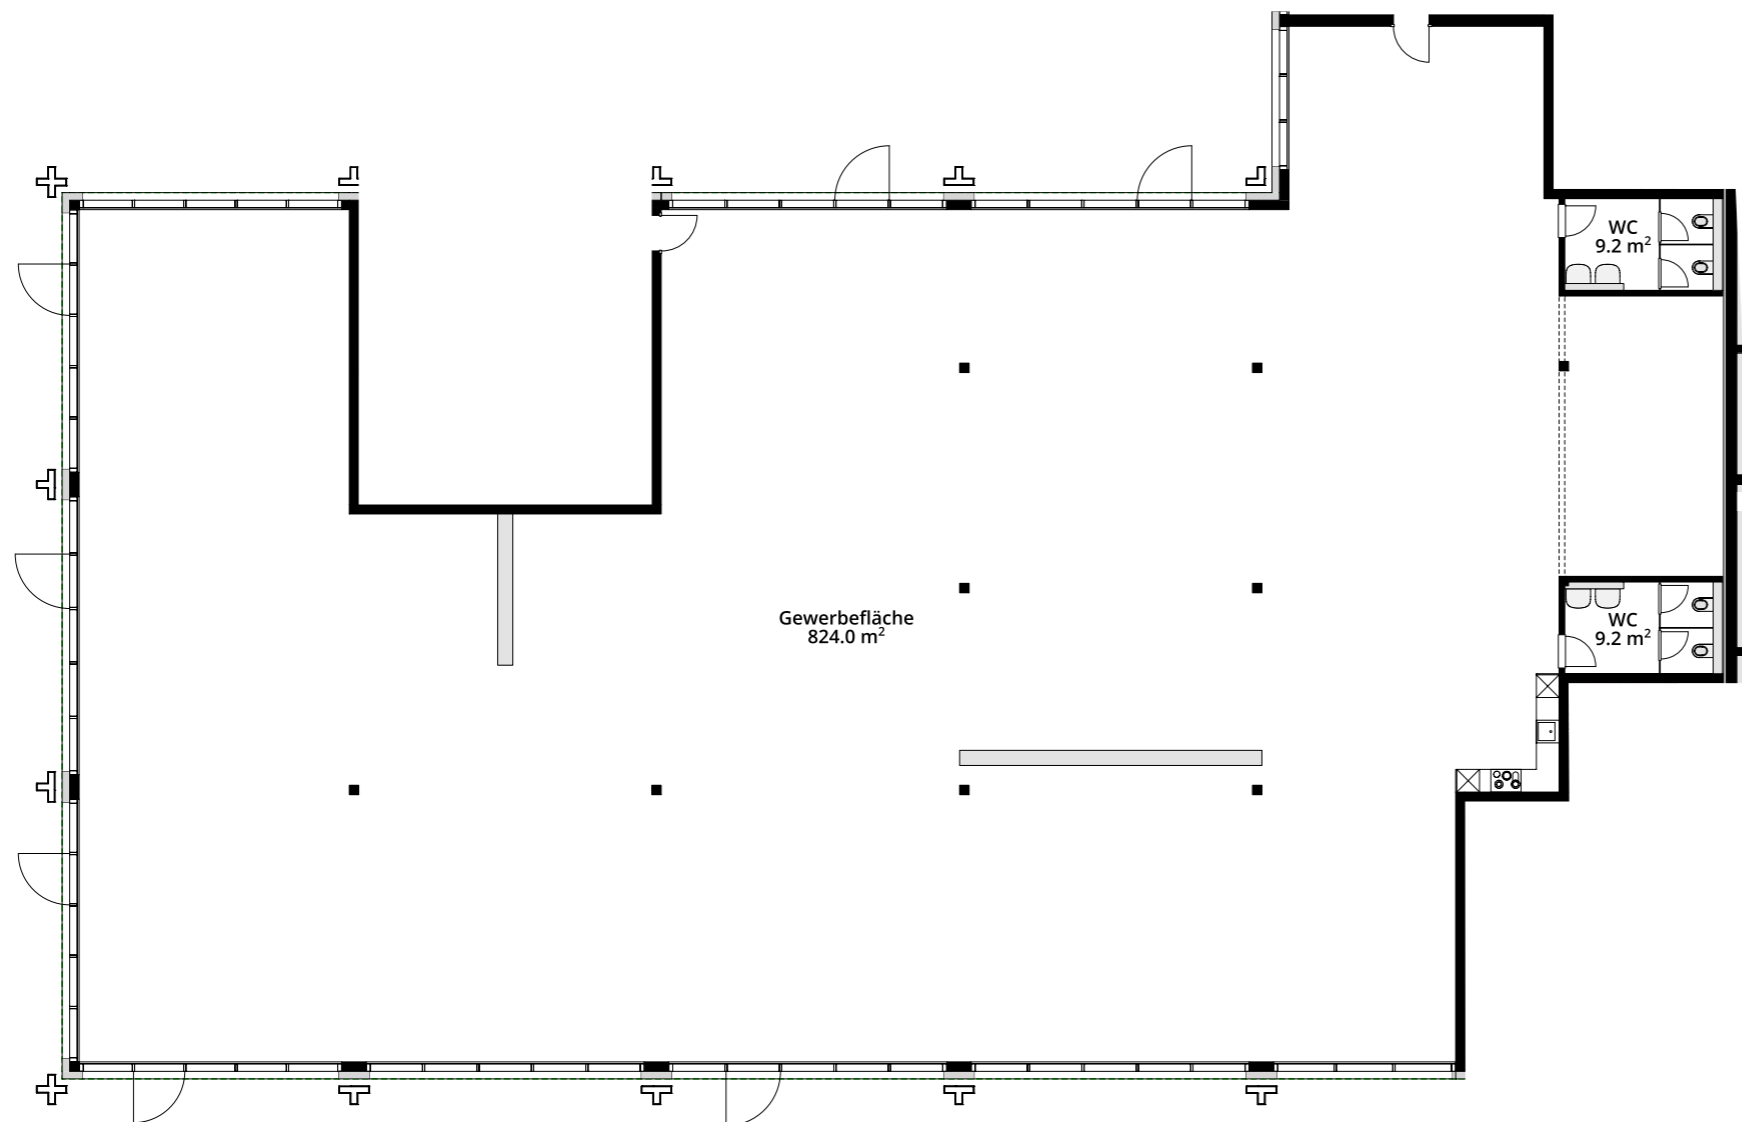

Ziegelei Quartier
8572 Berg TG

HAUS Z3

Erdgeschoss
Gewerbe

Gewerbefläche: Z3G 0.2
Fläche: 842.40 m²

Nettomietzins: CHF 300.-/m² /Jahr

Alle Angaben, Pläne, Zeichnungen, Zahlen usw. sind unverbindlich. Die Flächenangaben sind gerundet.
Änderungen bleiben bis zur Bauvollendung vorbehalten.