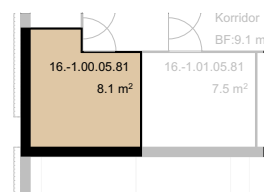

ERDGESCHOSS | Haus A | Nr. 16
 WOHNUNG | GRem 03.0007

Bahnweid

Modern und familiär – Wohnen in Deitingen

2.5 Zimmer Wohnung

Wohnfläche	46.42 m ²
Ausrichtung	West
Terrassenfläche	9.4 m ²
Keller	8.1 m ²

1:200