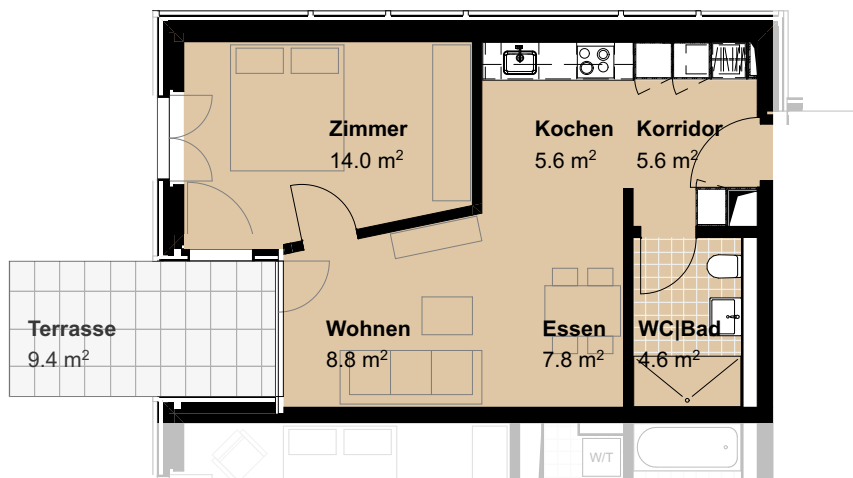

ERDGESCHOSS | Haus A | Nr. 16
 WOHNUNG | GRem 03.0007

Bahnweid

Modern und familiär – Wohnen in Deitingen

2.5 Zimmer Wohnung

Wohnfläche	46.42 m ²
Ausrichtung	West
Terrassenfläche	9.4 m ²
Keller	8.1 m ²

1:200

Alle Angaben sind unverbindlich. Die Möblierungen dienen nur als Beispiel.
 Änderungen bleiben bis zur Bauvollendung vorbehalten. Stand Dezember 2024

1:120

Überbauung Bahnweid | Deitingen
 PAT - BVG | Bern