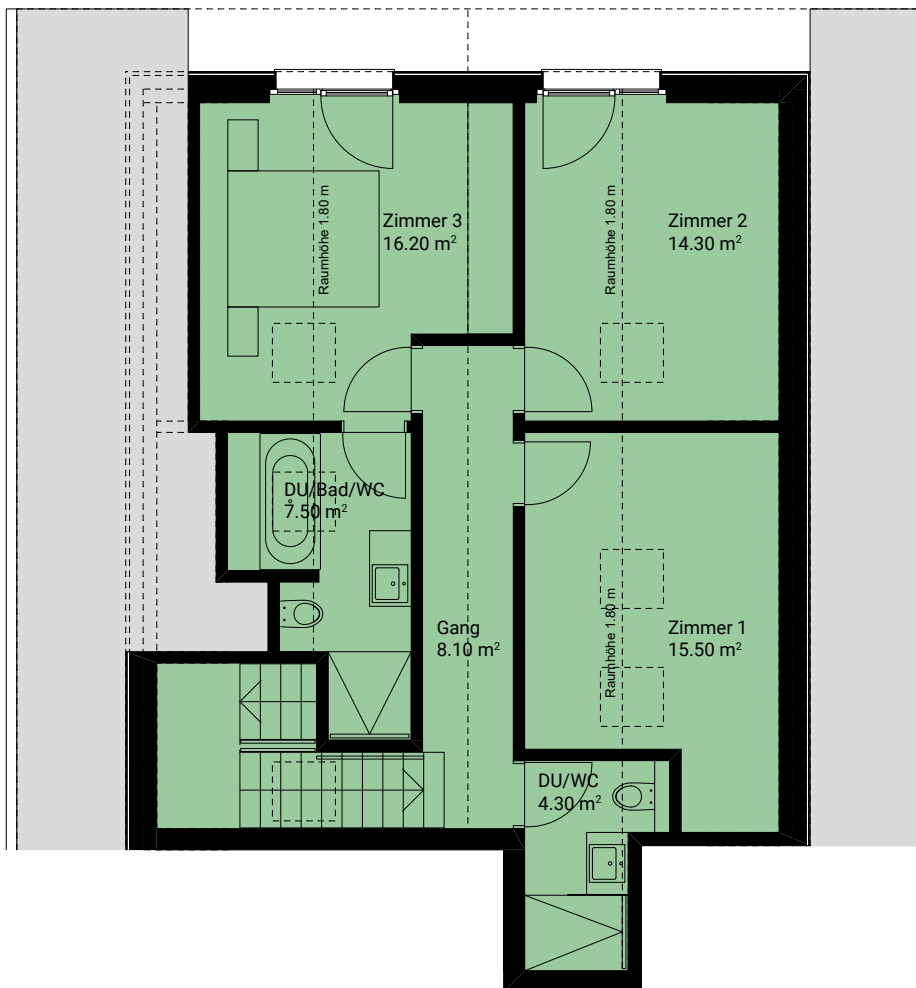

IN DER BREITE AEUGST AM ALBIS

HAUS A | 2.OG A5 MAISONETTE 4½-ZIMMER-WOHNUNG

Wohnungsfläche: 142.50 m²
Loggia: 13.50 m²
Keller: 10.30 m²

entree

MASSSTAB 1:100

IN DER BREITE AEUGST AM ALBIS

HAUS A | DG A5 MAISONETTE 4½-ZIMMER-WOHNUNG

Wohnungsfläche: 142.50 m²
Loggia: 13.50 m²
Keller: 10.30 m²

entree

MASSTAB 1:100