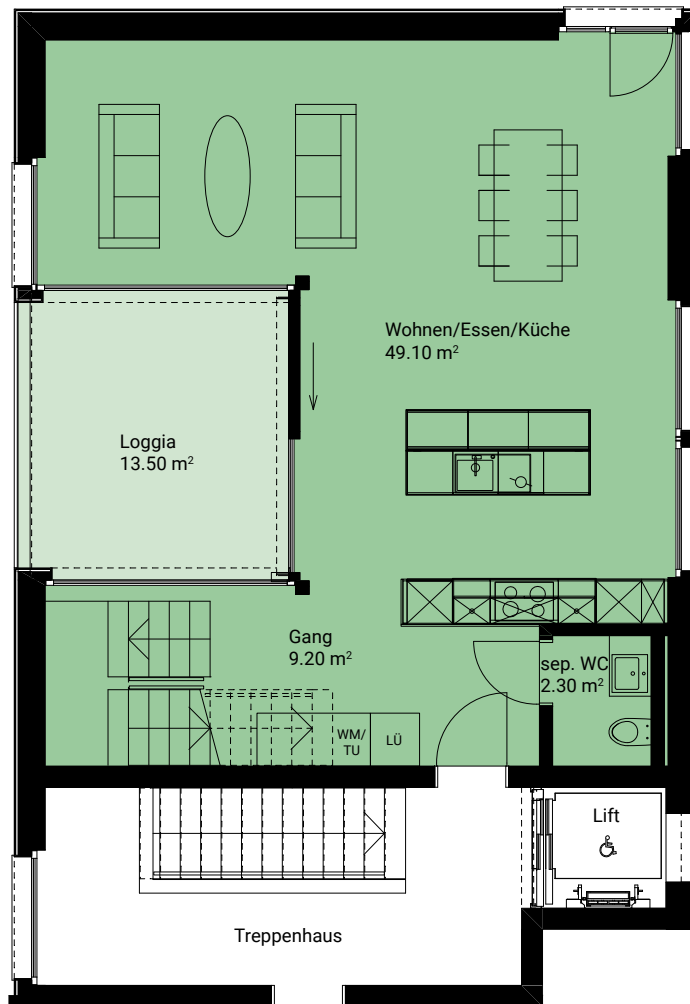

IN DER BREITE AEUGST AM ALBIS

HAUS A | 2.OG A5 MAISONETTE 4½-ZIMMER-WOHNUNG

Wohnungsfläche: 142.50 m²
Loggia: 13.50 m²
Keller: 10.30 m²

entree

MASSSTAB 1:100

IN DER BREITE AEUGST AM ALBIS

HAUS A | DG A5 MAISONETTE 4½-ZIMMER-WOHNUNG

Wohnungsfläche: 142.50 m²
Loggia: 13.50 m²
Keller: 10.30 m²

entree

MASSTAB 1:100