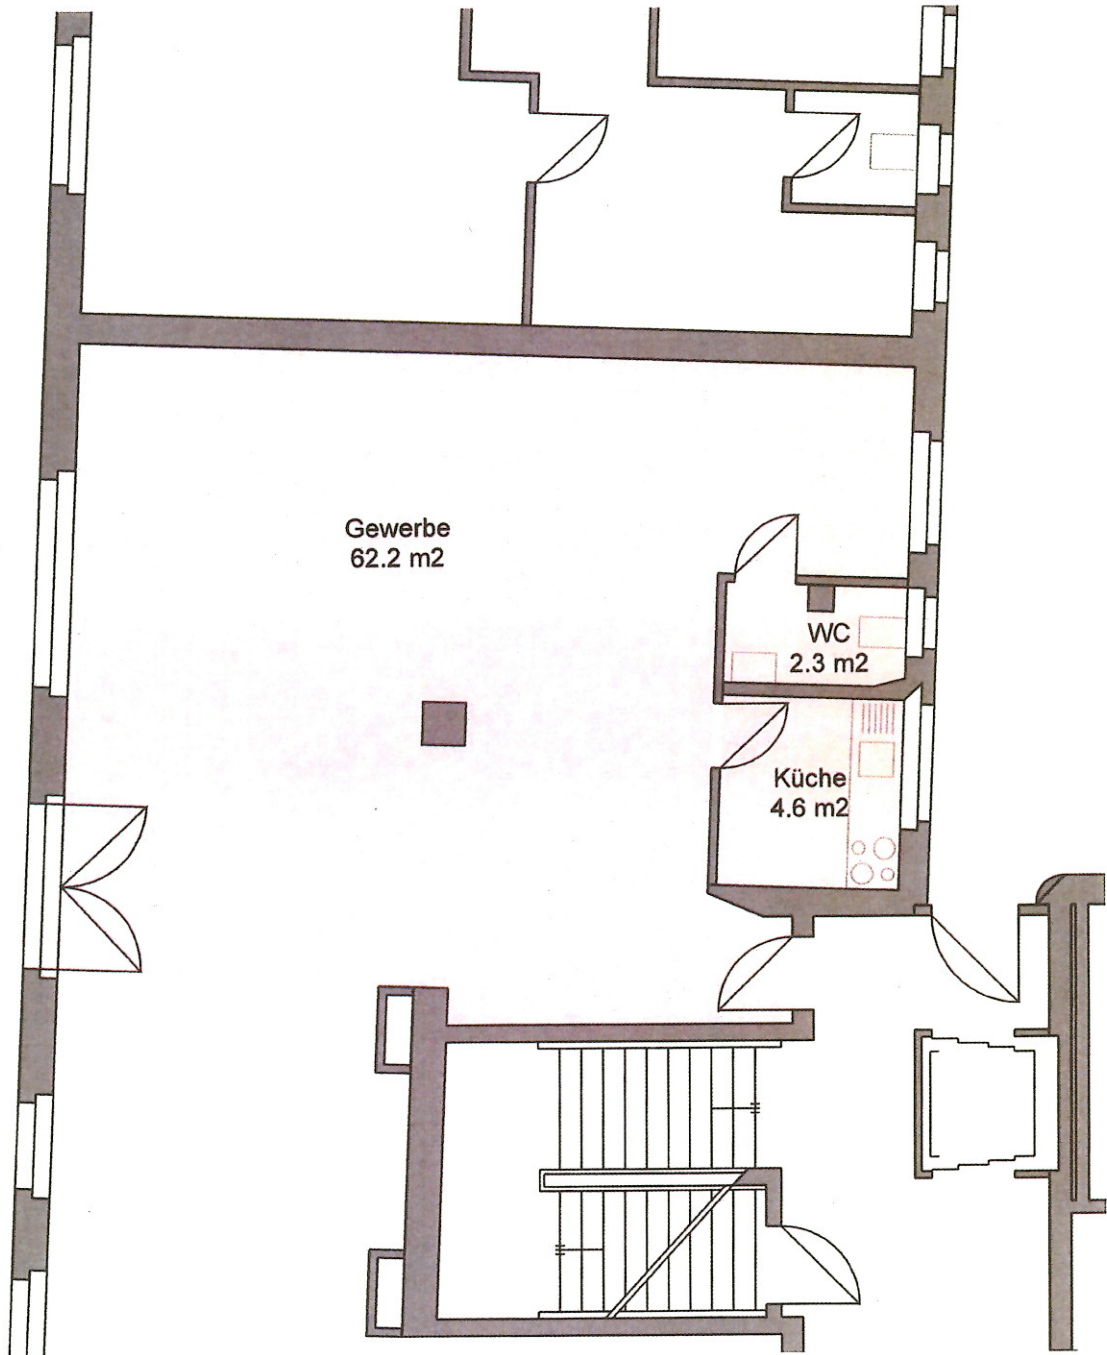

Büroraum 8004 Zürich, Anwandstrasse 82

Mietobjekt: 2060.41.5711
Etage: Erdgeschoss
Mietfläche ca.: 69 m²

Änderungen vorbehalten / 13.04.2017

MPK
MIGROS-PENSIONSKASSE