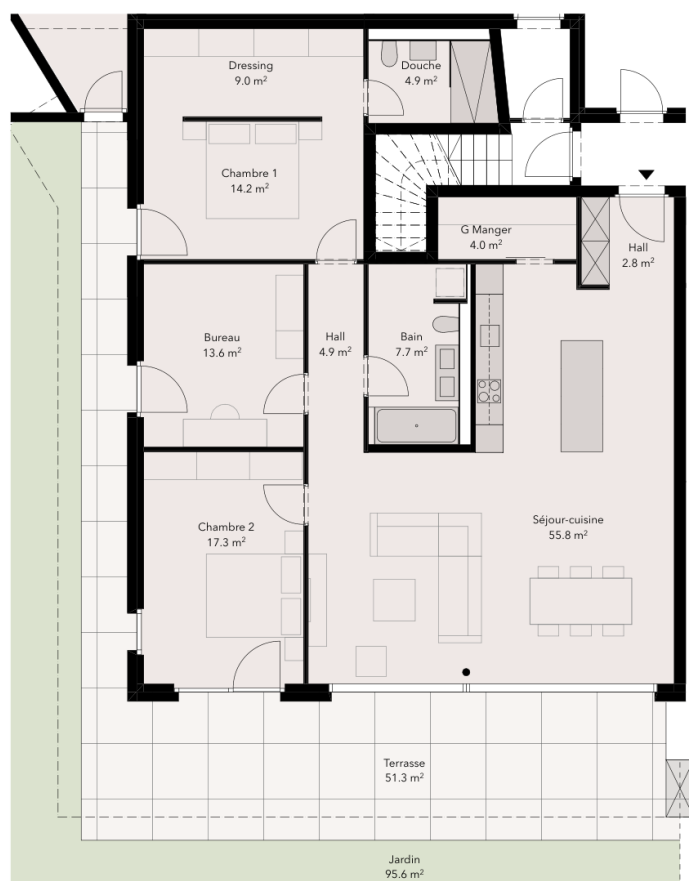

● Type	Appartement	● Surface habitable	140 m2
● Pieces	4.5	● Etage	Rez
● Prix	CHF 1'395'000	● Vue	Lac
● Extérieur	Terrasse (51.3 m2)	● Reference	Unité A

DESCRIPTION

Découvrez cet appartement d'exception dans la nouvelle promotion immobilière Résidence Villa Alta, où l'élégance contemporaine rencontre la sérénité d'un environnement préservé.

Avec ses 140 m² de surface habitable, cet espace lumineux et spacieux s'ouvre sur une magnifique terrasse de 51,3 m² et d'un jardin de plus de 90m², idéale pour profiter des journées ensoleillées.

Situé sur les hauteurs de Bevaix, cet appartement offre une vue panoramique imprenable sur le lac de Neuchâtel et les Alpes, tout en garantissant un confort inégalé grâce à des finitions haut de gamme. Un véritable havre de paix pour ceux qui recherchent un cadre de vie harmonieux entre nature et modernité.

DETAILS COMPLEMENTAIRES

Appartement en rez-jardin de 4,5 pièces:

- 140 m² habitables.
- 51 m² de terrasse.
- 95 m² de jardin.
- 14 m² de réduit pour le mobilier de jardin.
- 2 places de parc en sus du prix pour Fr. 35'000.-
- Chauffage par pompe à chaleur.

GALERIE PHOTOS

PLAN UNITE A

PLAN NIVEAU 0