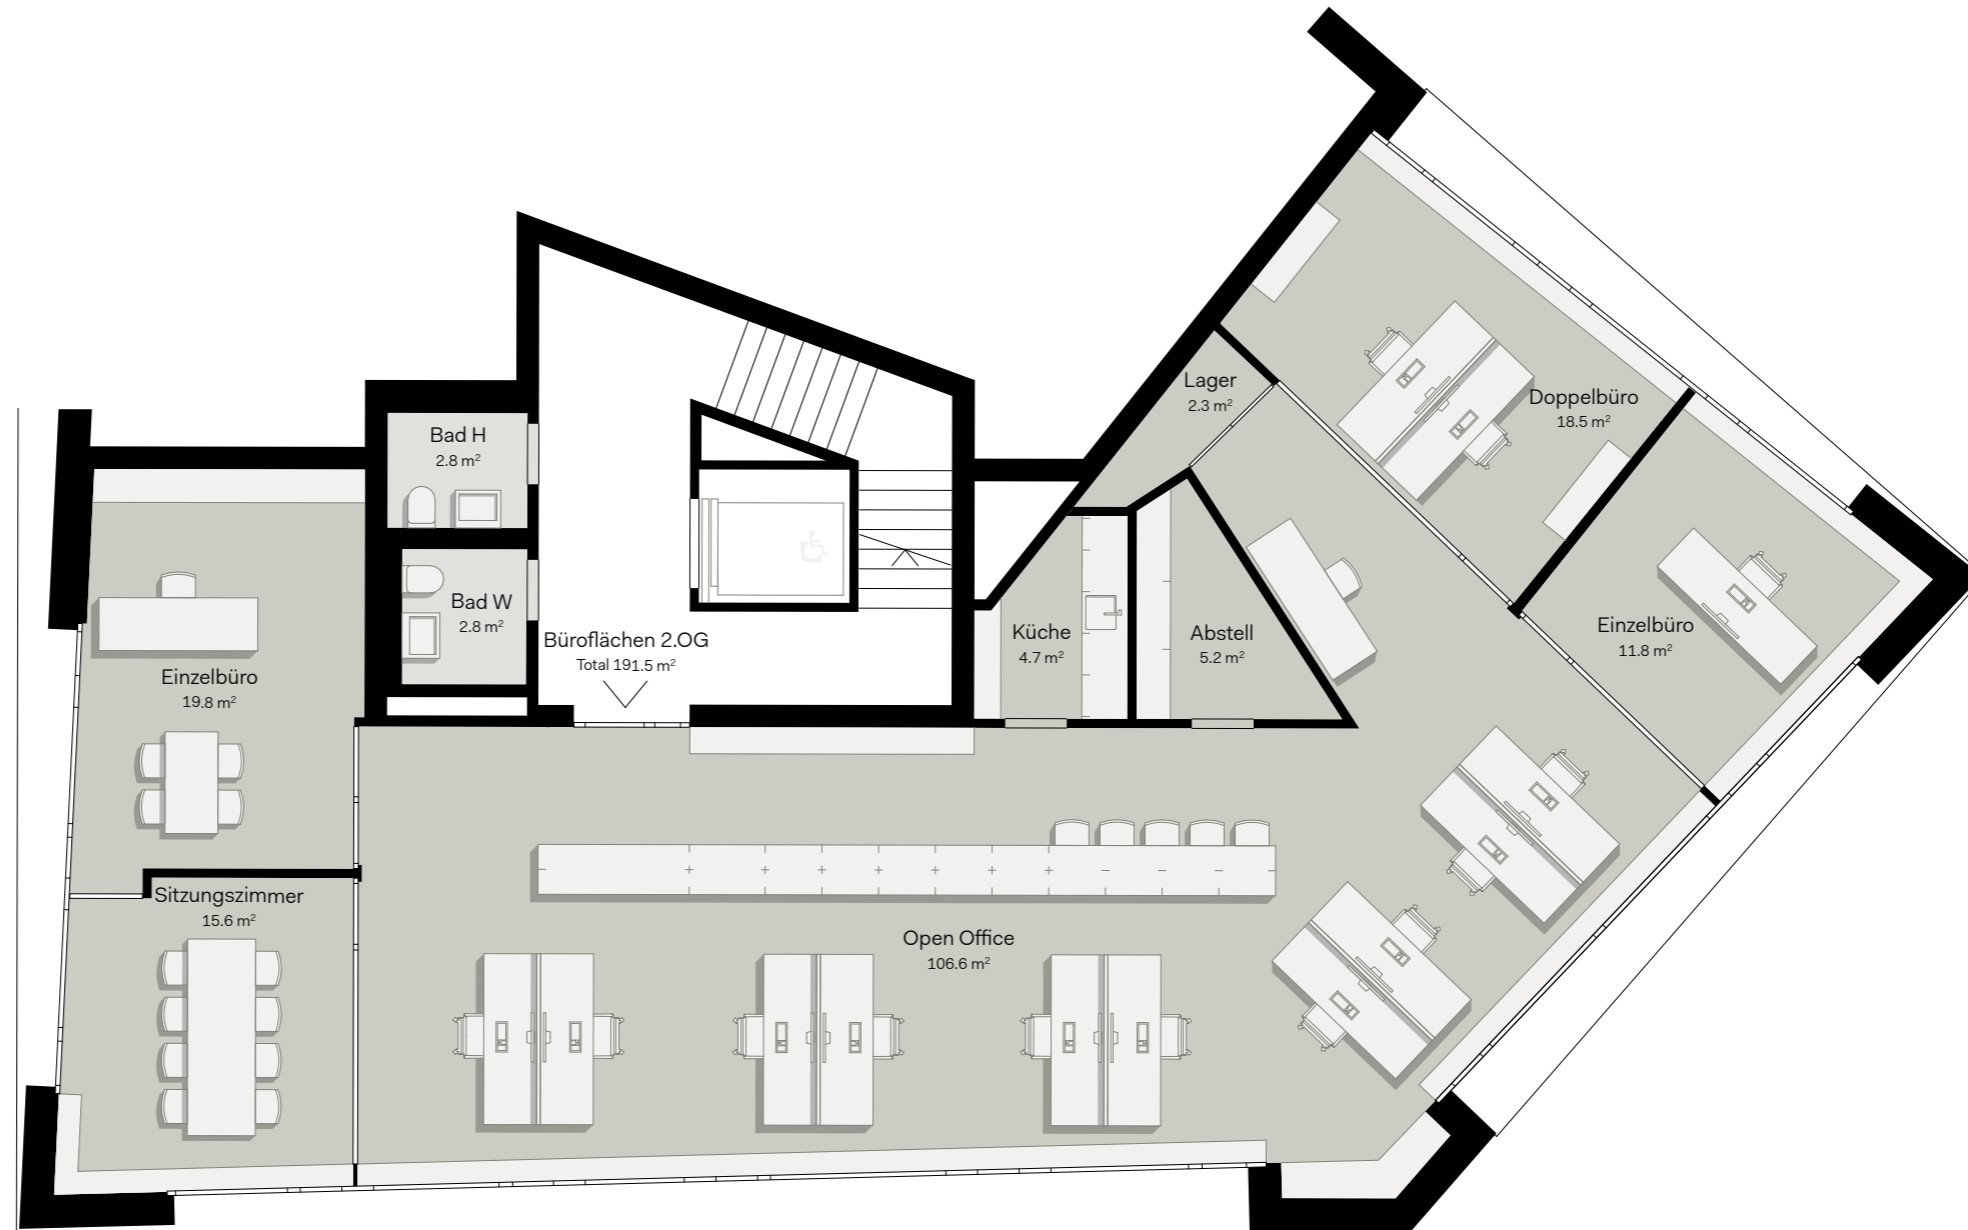

Bürofläche 1.Obergeschoss | 1:100

Mietfläche Büro
1.Obergeschoss: 191.5 m²

Die Quadratmeter-Angaben in diesen Plänen bezeichnen die Mietfläche, also die Fläche innerhalb der Nutzungseinheit, exklusive Schächte und Wände.
Die effektive Mietfläche kann von den Angaben in den Plänen abweichen. Änderungen vorbehalten.

Bürofläche 2.Obergeschoss | 1:100

Mietfläche Büro
2.Obergeschoss: 191.5 m²

Die Quadratmeter-Angaben in diesen Plänen bezeichnen die Mietfläche, also die Fläche innerhalb der Nutzungseinheit, exklusive Schächte und Wände.
Die effektive Mietfläche kann von den Angaben in den Plänen abweichen. Änderungen vorbehalten.