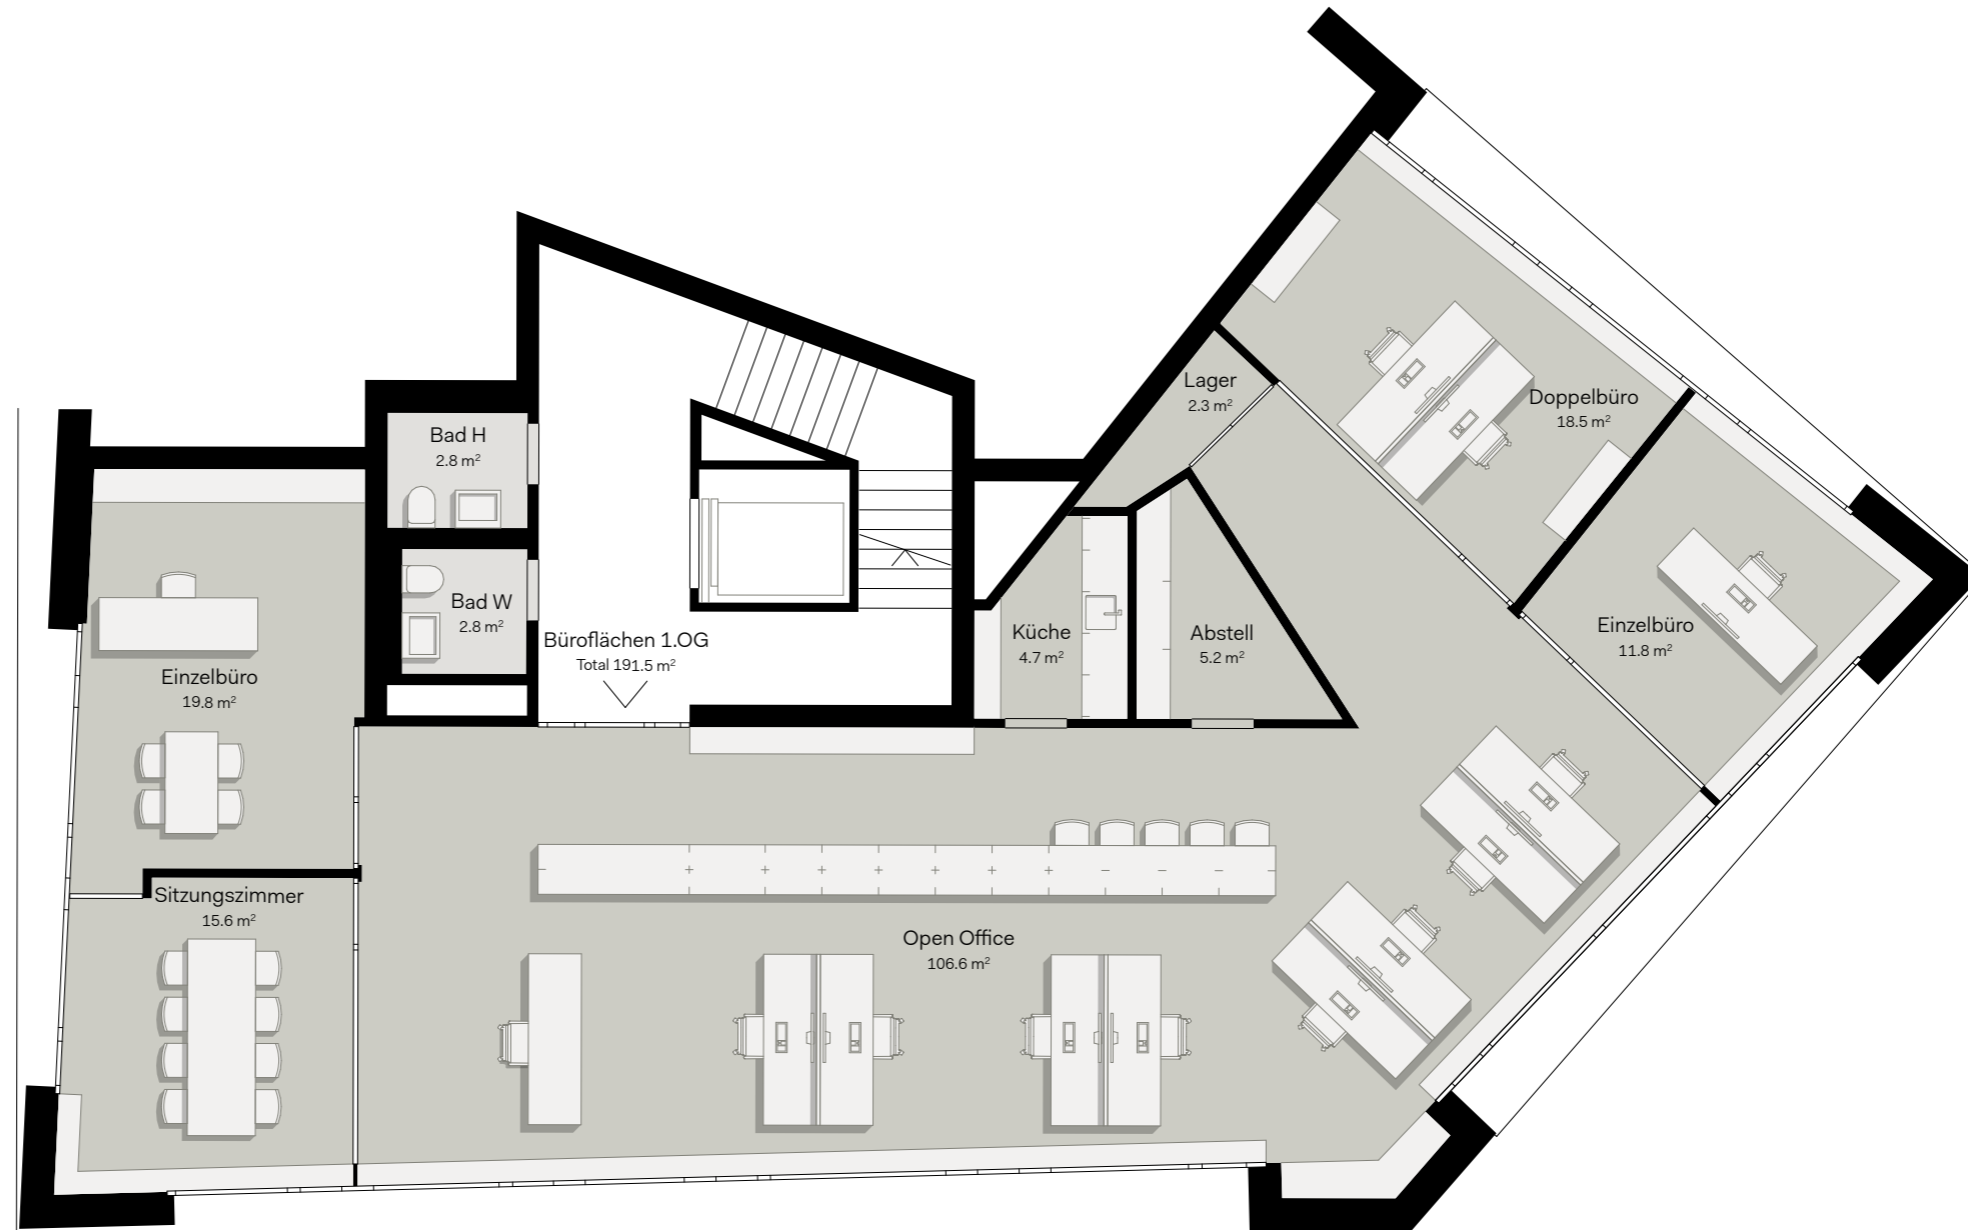

Bürofläche 1.Obergeschoss | 1:100

Mietfläche Büro
1.Obergeschoss: 191.5 m²

Die Quadratmeter-Angaben in diesen Plänen bezeichnen die Mietfläche, also die Fläche innerhalb der Nutzungseinheit, exklusive Schächte und Wände.
Die effektive Mietfläche kann von den Angaben in den Plänen abweichen. Änderungen vorbehalten.

Bürofläche 2.Obergeschoss | 1:100

Mietfläche Büro
2.Obergeschoss: 191.5 m²

Die Quadratmeter-Angaben in diesen Plänen bezeichnen die Mietfläche, also die Fläche innerhalb der Nutzungseinheit, exklusive Schächte und Wände.
Die effektive Mietfläche kann von den Angaben in den Plänen abweichen. Änderungen vorbehalten.