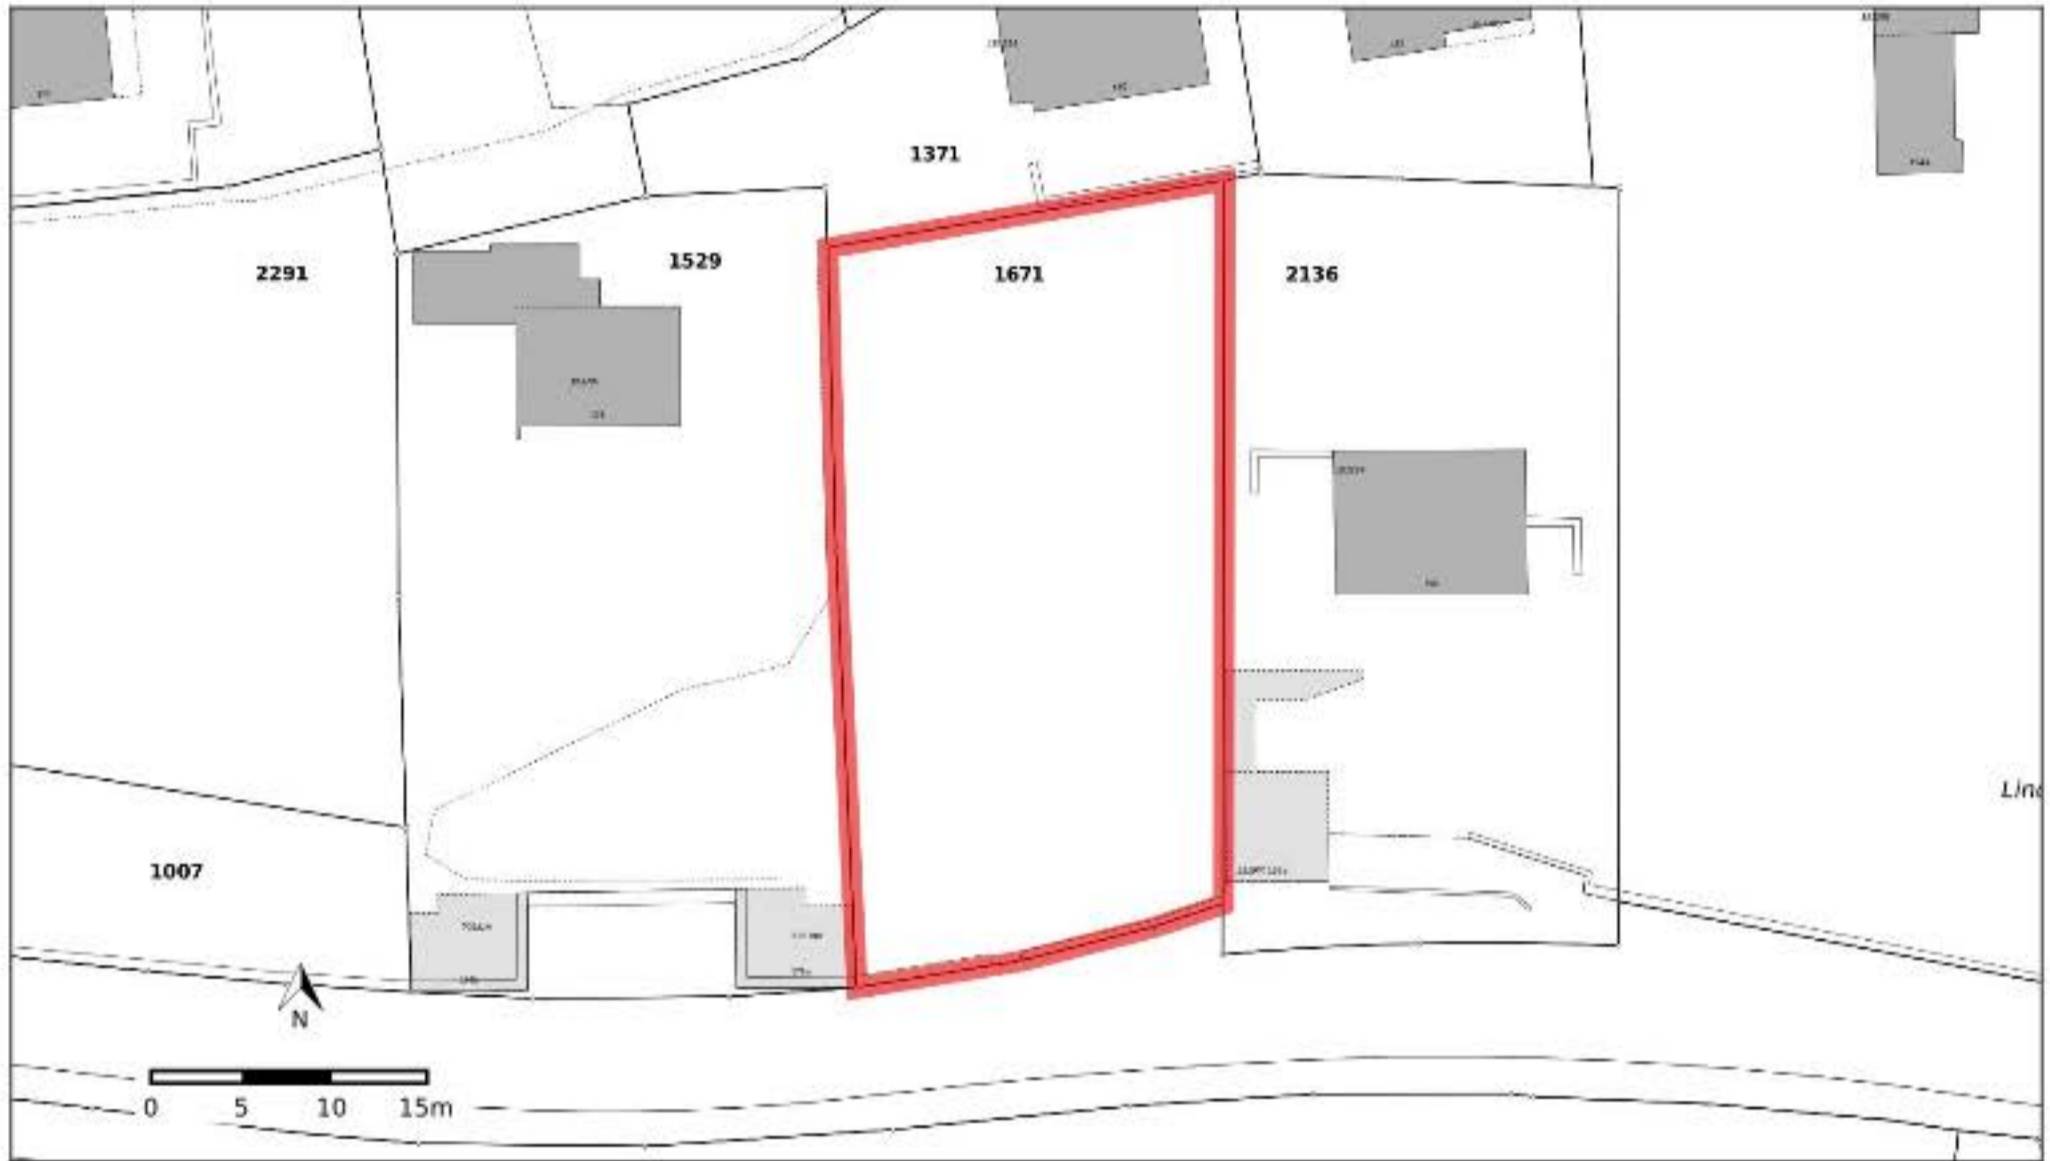

Auszug aus dem Kataster der öffentlich-rechtlichen Eigentumsbeschränkungen (ÖREB-Kataster)

Grundstück-Nr	1671
Grundstückart	Liegenschaft
E-GRID	CH489046352426
Gemeinde (BFS-Nr.)	Beatenberg (571)
Grundbuchkreis	-
Fläche	849 m ²
Stand der amtlichen Vermessung	25.11.2025

Auszugsnummer	e774ab1e-a7cd-4f54-bf62-f65cedf704e0
Erstellungsdatum des Auszugs	04.12.2025
Katasterverantwortliche Stelle	Amt für Geoinformation Reiterstrasse 11 3013 Bern https://www.be.ch/oerebk