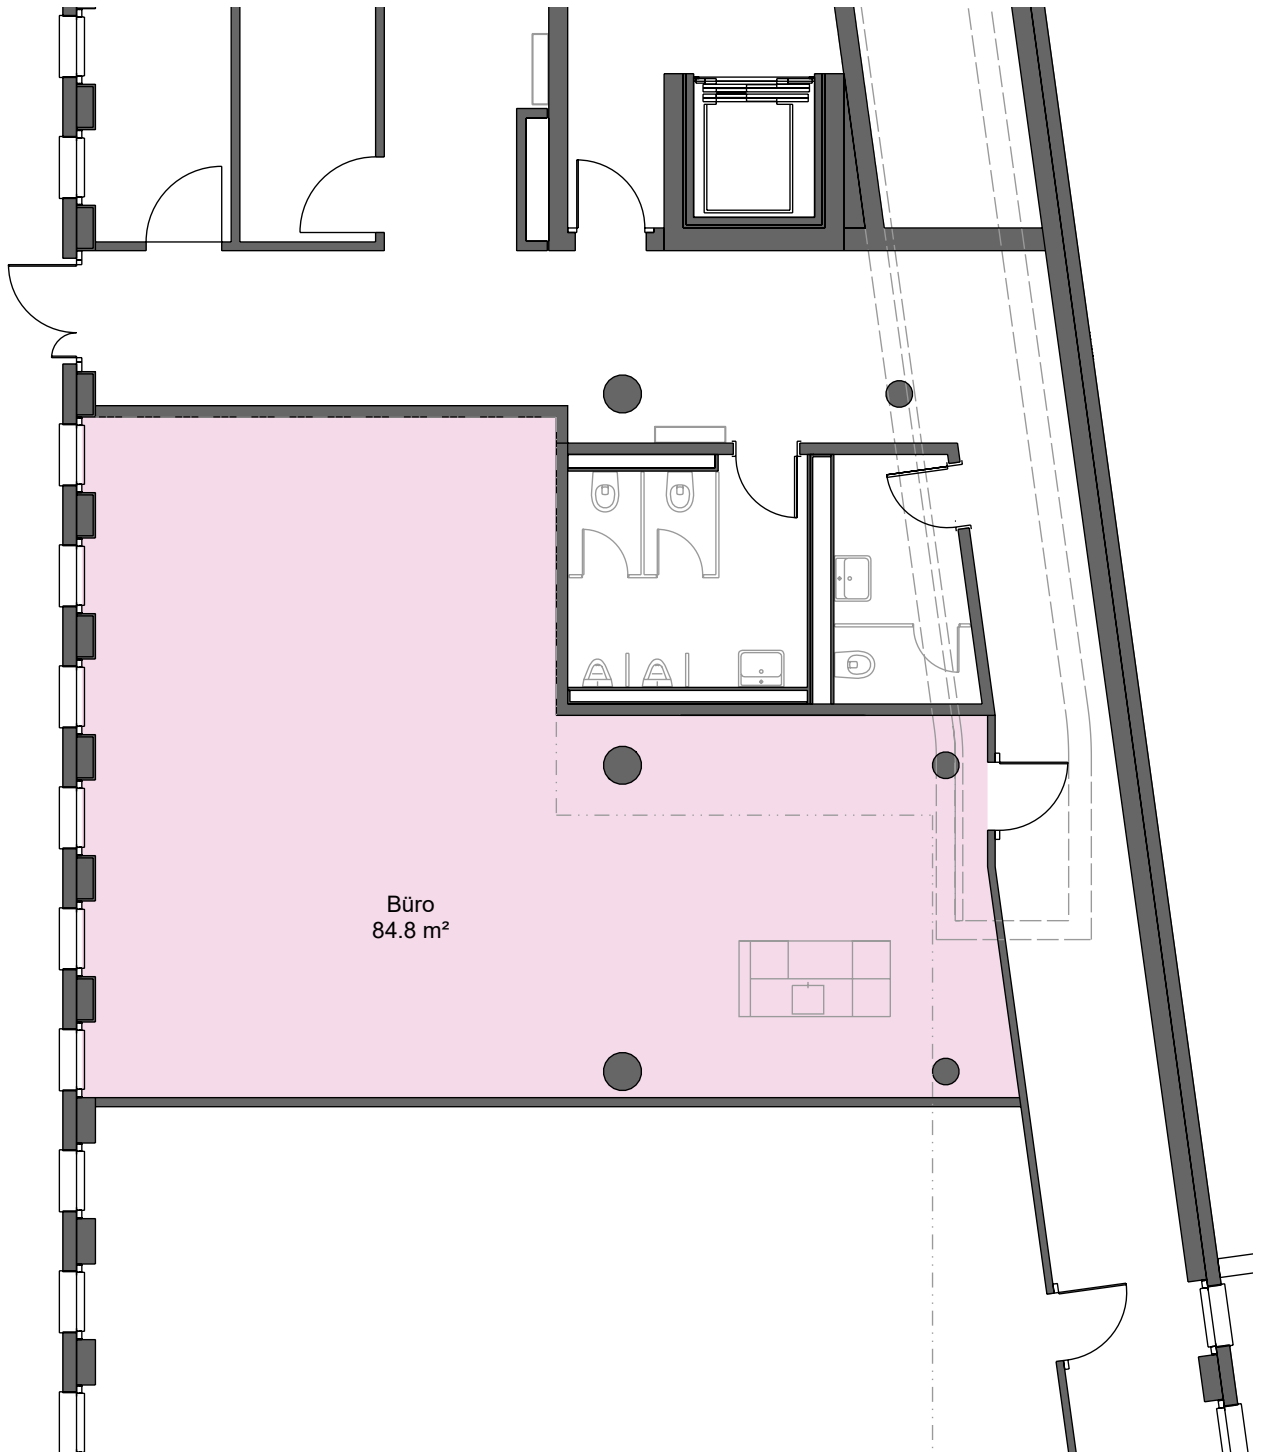

Langgasse 12, 9008 St. Gallen

Mietobjekt:

Etage:

Mietfläche ca.: 85 m²

19.03.2026 / Änderungen vorbehalten