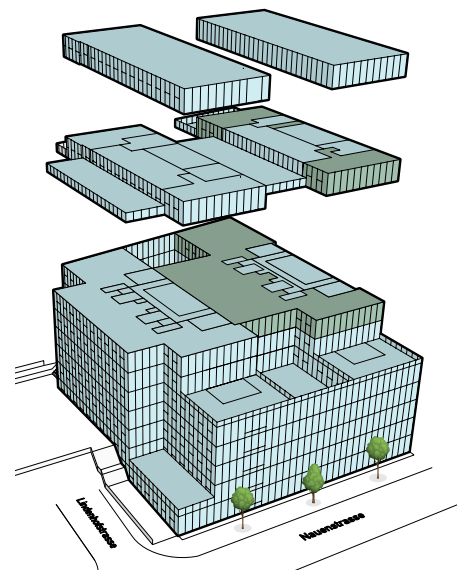

Peter Merian-Strasse 88

5./6. Obergeschoss

Fläche Haus 8 8 1'128.0 m²

Aussenfläche 47.0 m²

5. Obergeschoss

6. Obergeschoss

Änderungen und Abweichungen gegenüber den publizierten Angaben sowie dem Baubeschrieb bleiben ausdrücklich vorbehalten. Keine Haftung.