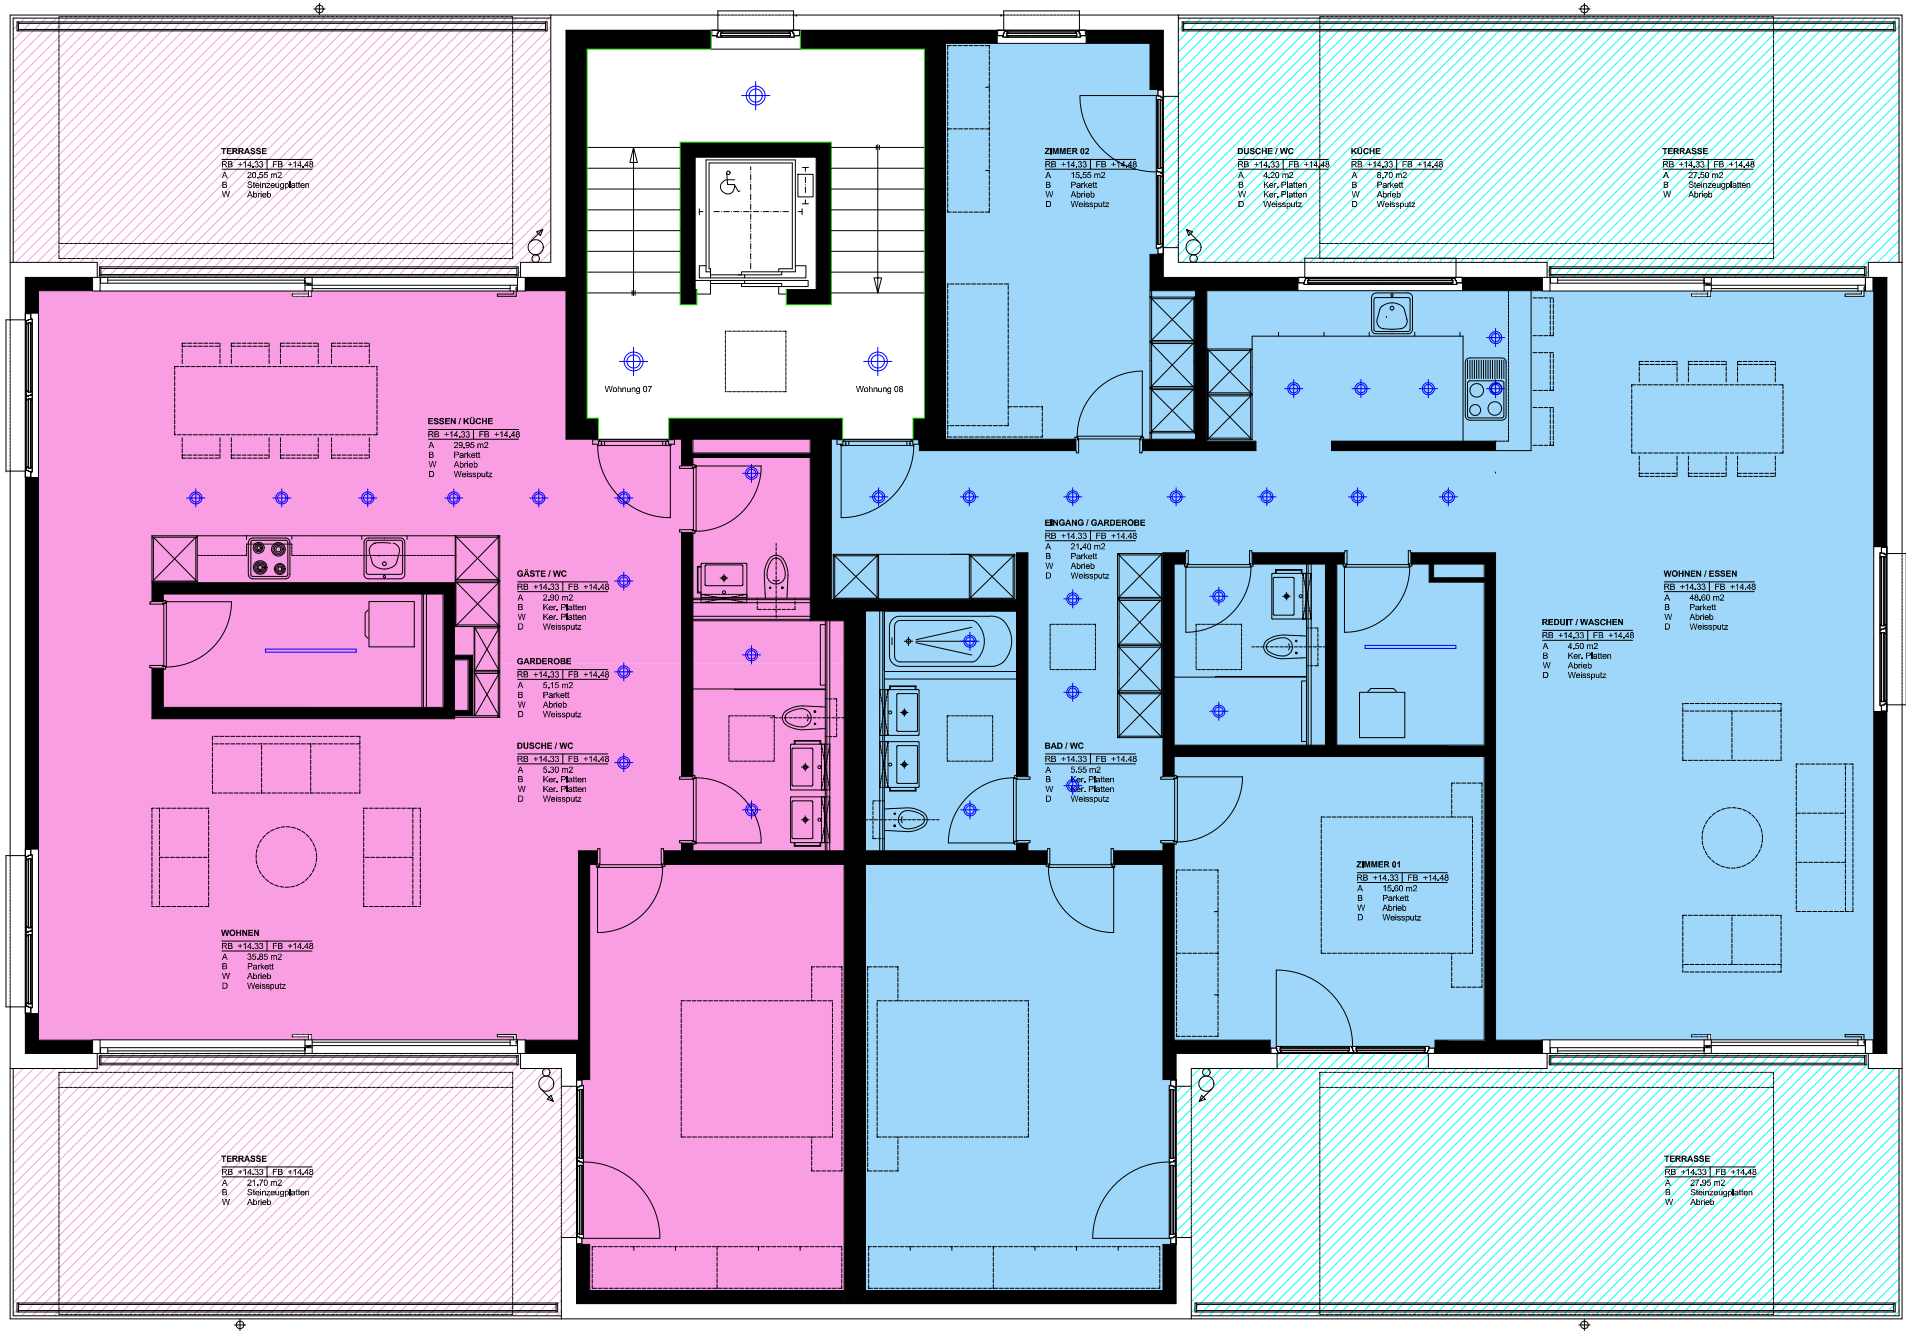

WOHNEN
RB +14,33 | FB +14,48
A 30,85 m²
B Parkett
W Abrieb
D Weissputz

TERRASSE
RB +14,33 | FB +14,48
A 21,70 m²
B Steinzeugplatten
W Abrieb

ELTERN
RB +14,33 | FB +14,48
A 22,40 m²
B Parkett
W Abrieb
D Weissputz

KÜCHE
RB +14,33 | FB +14,48
A 6,70 m²
B Parkett
W Abrieb
D Weissputz

TERRASSE
RB +14,33 | FB +14,48
A 27,50 m²
B Steinzeugplatten
W Abrieb

TERRASSE
RB +14,33 | FB +14,48
A 27,50 m²
B Steinzeugplatten
W Abrieb