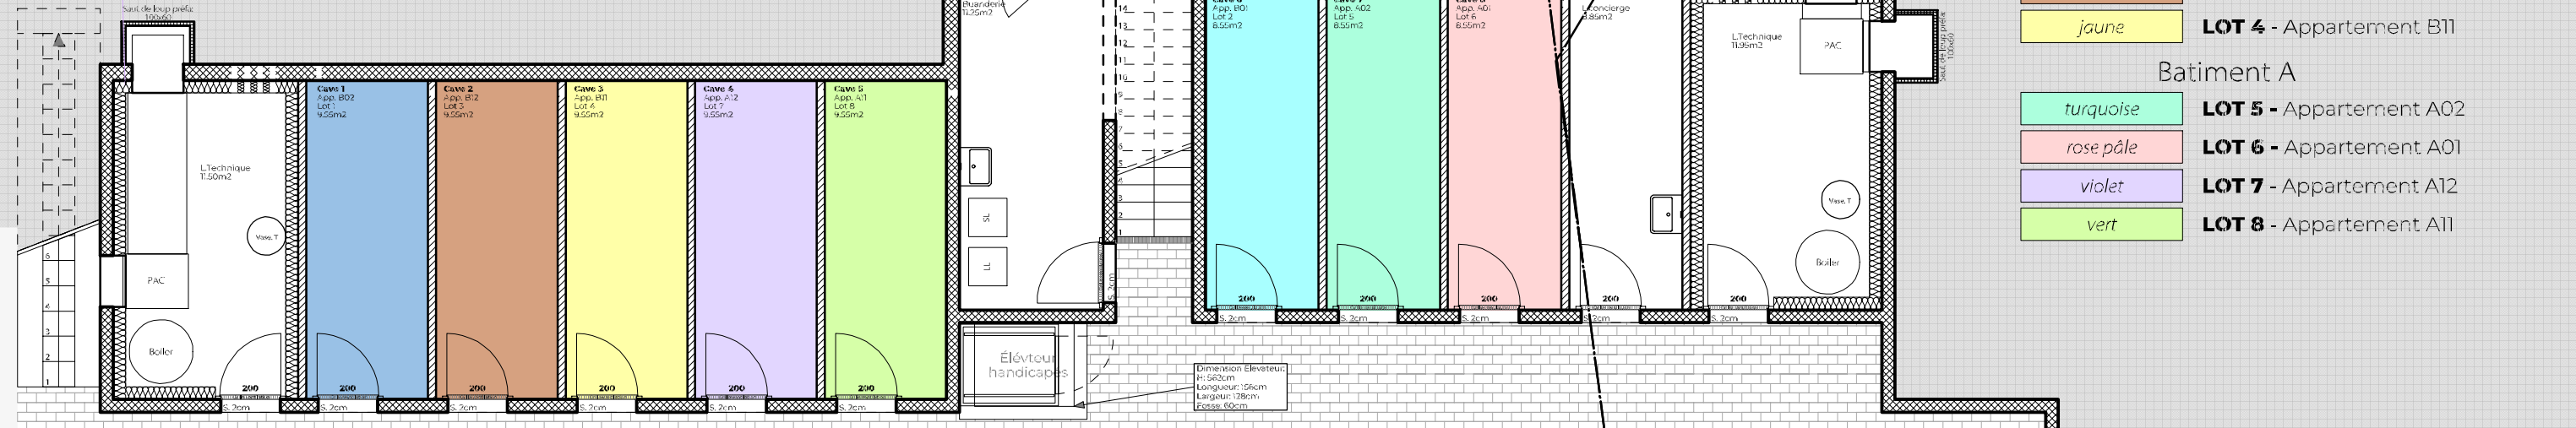

19-12 Résidence des Pins
Plans PPE
Rez inférieur

Parcelle 2388 - 1400 Yverdon-les-Bains
 Propriété de VOA Sàrl
 Rue de la Plaine 5
 1400 Yverdon-les-Bains

Format A3
 Echelle 1:100
 2025-07-22
 AB

- Batiment B**
- bleu* **LOT 1** - Appartement B02
 - bleu ciel* **LOT 2** - Appartement B01
 - brun* **LOT 3** - Appartement B12
 - jaune* **LOT 4** - Appartement B11
- Batiment A**
- turquoise* **LOT 5** - Appartement A02
 - rose pâle* **LOT 6** - Appartement A01
 - violet* **LOT 7** - Appartement A12
 - vert* **LOT 8** - Appartement A11

19-12 Résidence des Pins
Plans PPE
Attique

Parcelle 2388 - 1400 Yverdon-les-Bains
 Propriété de VOA Sàrl
 Rue de la Plaine 5
 1400 Yverdon-les-Bains

Format A3
 Echelle 1:100
 2025-07-22
 AB