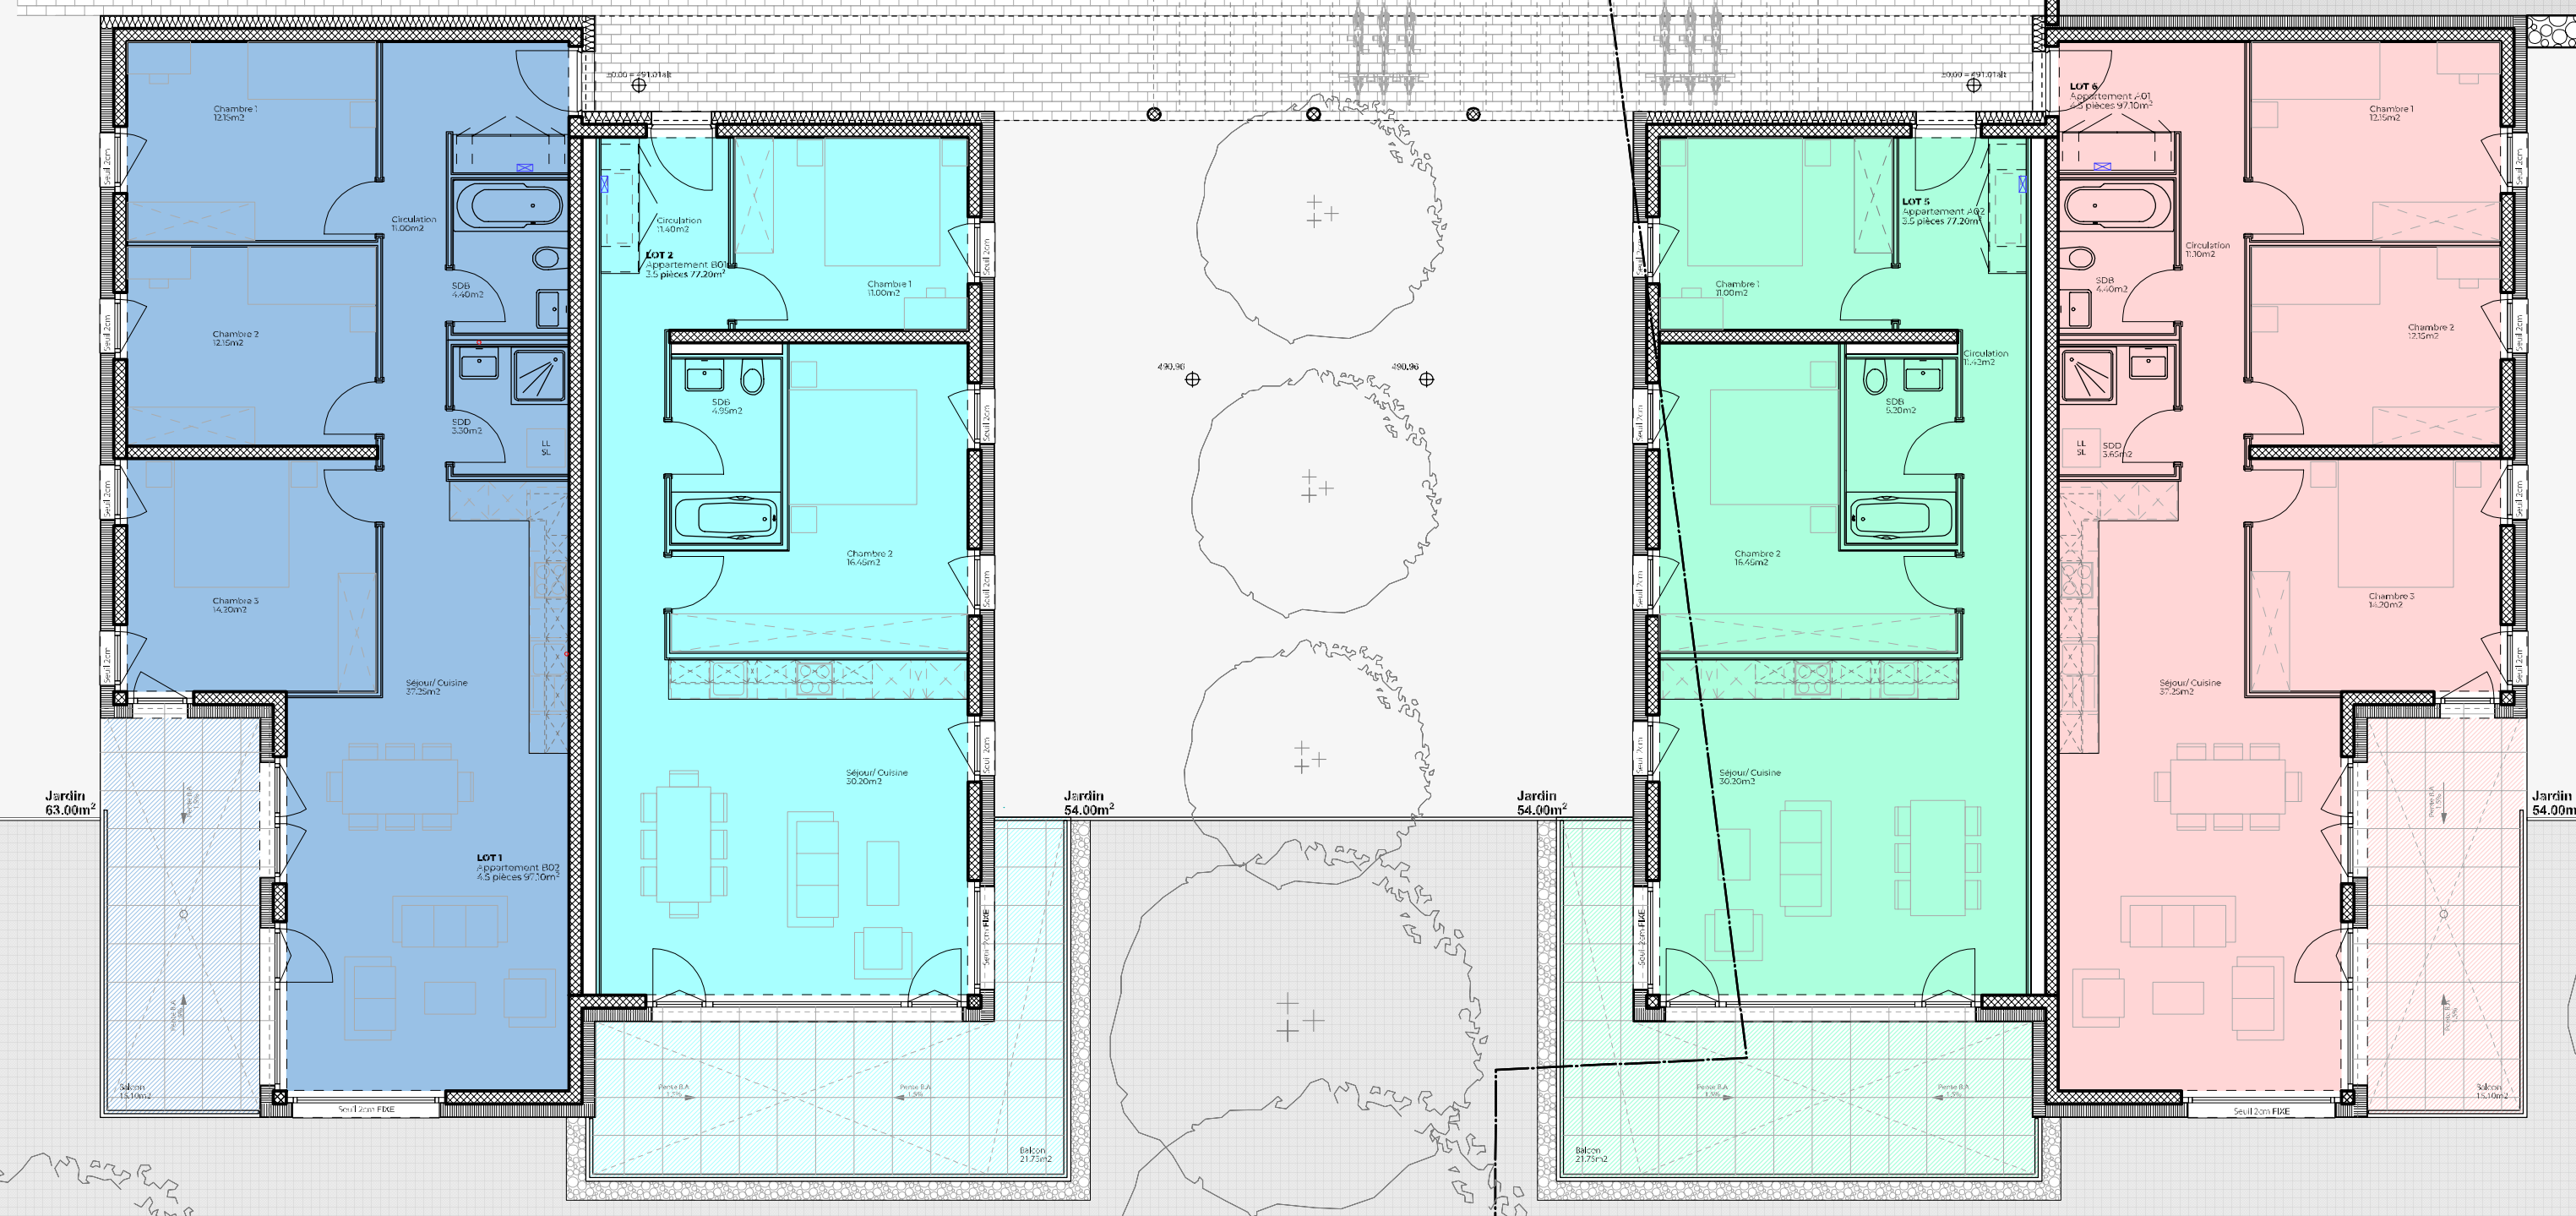

19-12 Résidence des Pins
Plans PPE
Rez inférieur

Parcelle 2388 - 1400 Yverdon-les-Bains
 Propriété de VOA Sàrl
 Rue de la Plaine 5
 1400 Yverdon-les-Bains

Format A3
 Echelle 1:100
 2025-07-22
 AB

- Batiment B**
- bleu* **LOT 1** - Appartement B02
 - bleu ciel* **LOT 2** - Appartement B01
 - brun* **LOT 3** - Appartement B12
 - jaune* **LOT 4** - Appartement B11
- Batiment A**
- turquoise* **LOT 5** - Appartement A02
 - rose pâle* **LOT 6** - Appartement A01
 - violet* **LOT 7** - Appartement A12
 - vert* **LOT 8** - Appartement A11

19-12 Résidence des Pins
Plans PPE
Attique

Parcelle 2388 - 1400 Yverdon-les-Bains
 Propriété de VOA Sàrl
 Rue de la Plaine 5
 1400 Yverdon-les-Bains

Format A3
 Echelle 1:100
 2025-07-22
 AB