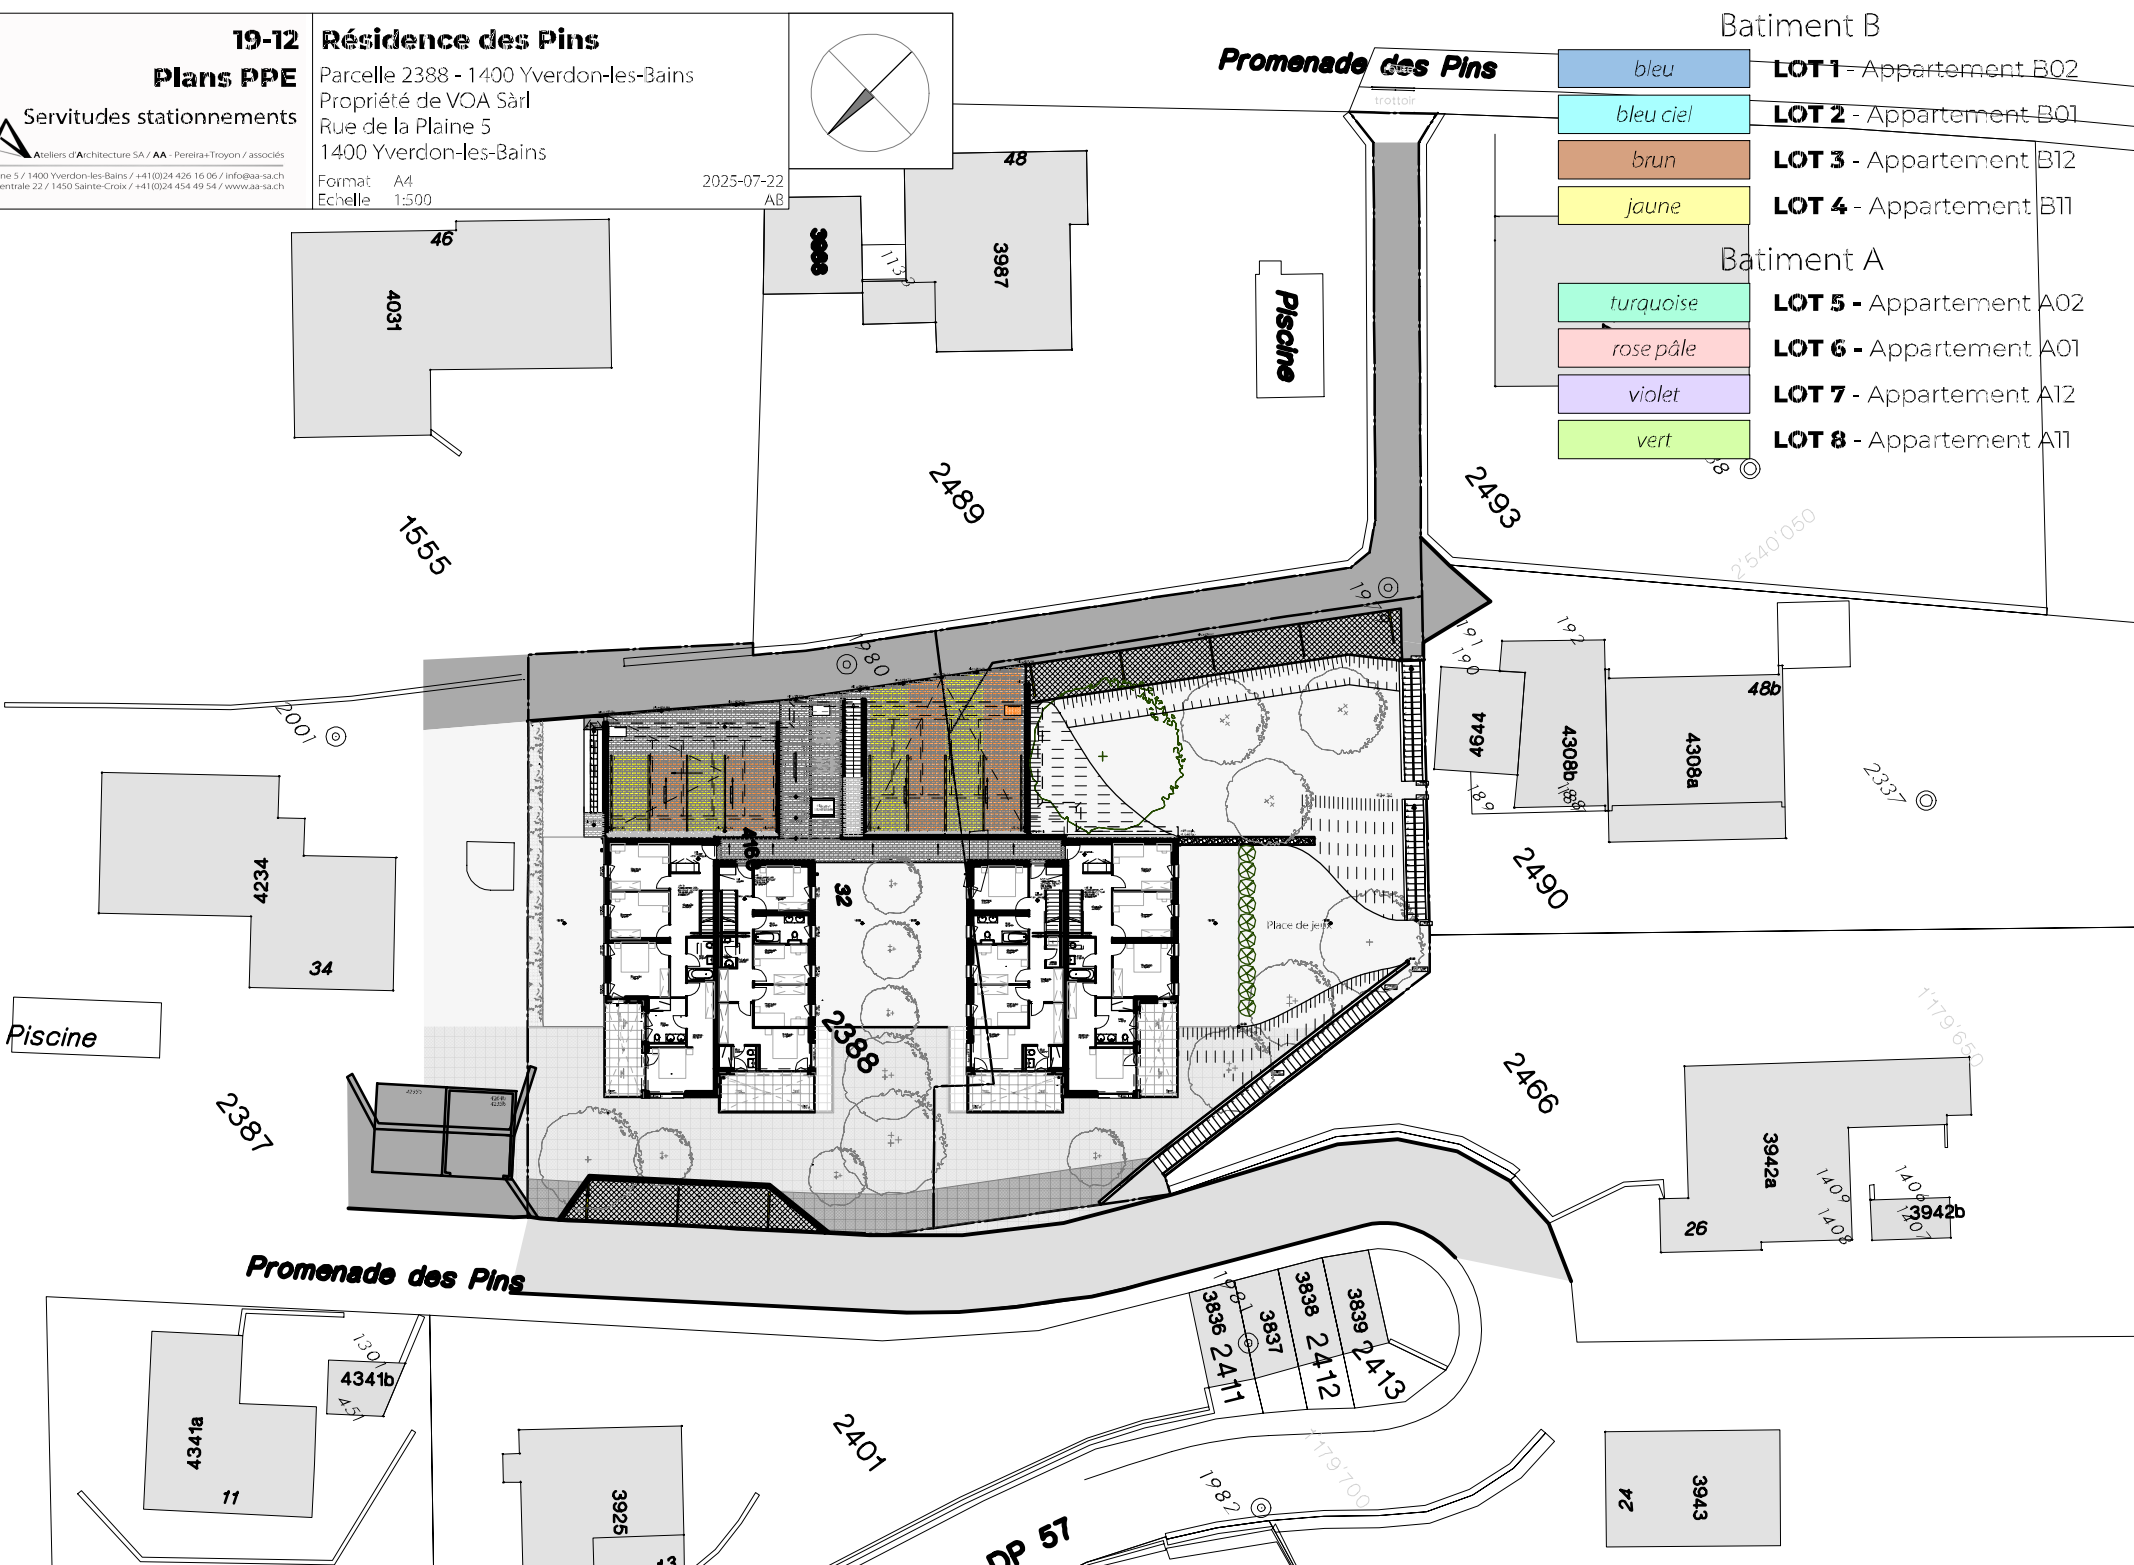

Batiment B

- bleu* **LOT 1** - Appartement B02
 - bleu ciel* **LOT 2** - Appartement B01
 - brun* **LOT 3** - Appartement B12
 - jaune* **LOT 4** - Appartement B11
- Batiment A
- turquoise* **LOT 5** - Appartement A02
 - rose pâle* **LOT 6** - Appartement A01
 - violet* **LOT 7** - Appartement A12
 - vert* **LOT 8** - Appartement A11

Résidence des Pins

Parcelle 2388 - 1400 Yverdon-les-Bains
 Propriété de VOA Sàrl
 Rue de la Plaine 5
 1400 Yverdon-les-Bains

Format A4
 Echelle 1:500

2025-07-22
 AB

Promenade des Pins

- bleu LOT 1 - Appartement B02
- bleu ciel LOT 2 - Appartement B01
- brun LOT 3 - Appartement B12
- jaune LOT 4 - Appartement B11
- turquoise LOT 5 - Appartement A02
- rose pâle LOT 6 - Appartement A01
- violet LOT 7 - Appartement A12
- vert LOT 8 - Appartement A11

Batiment B

Batiment A

Piscine

Piscine

Place de jeu

Promenade des Pins

DP 51

19-12