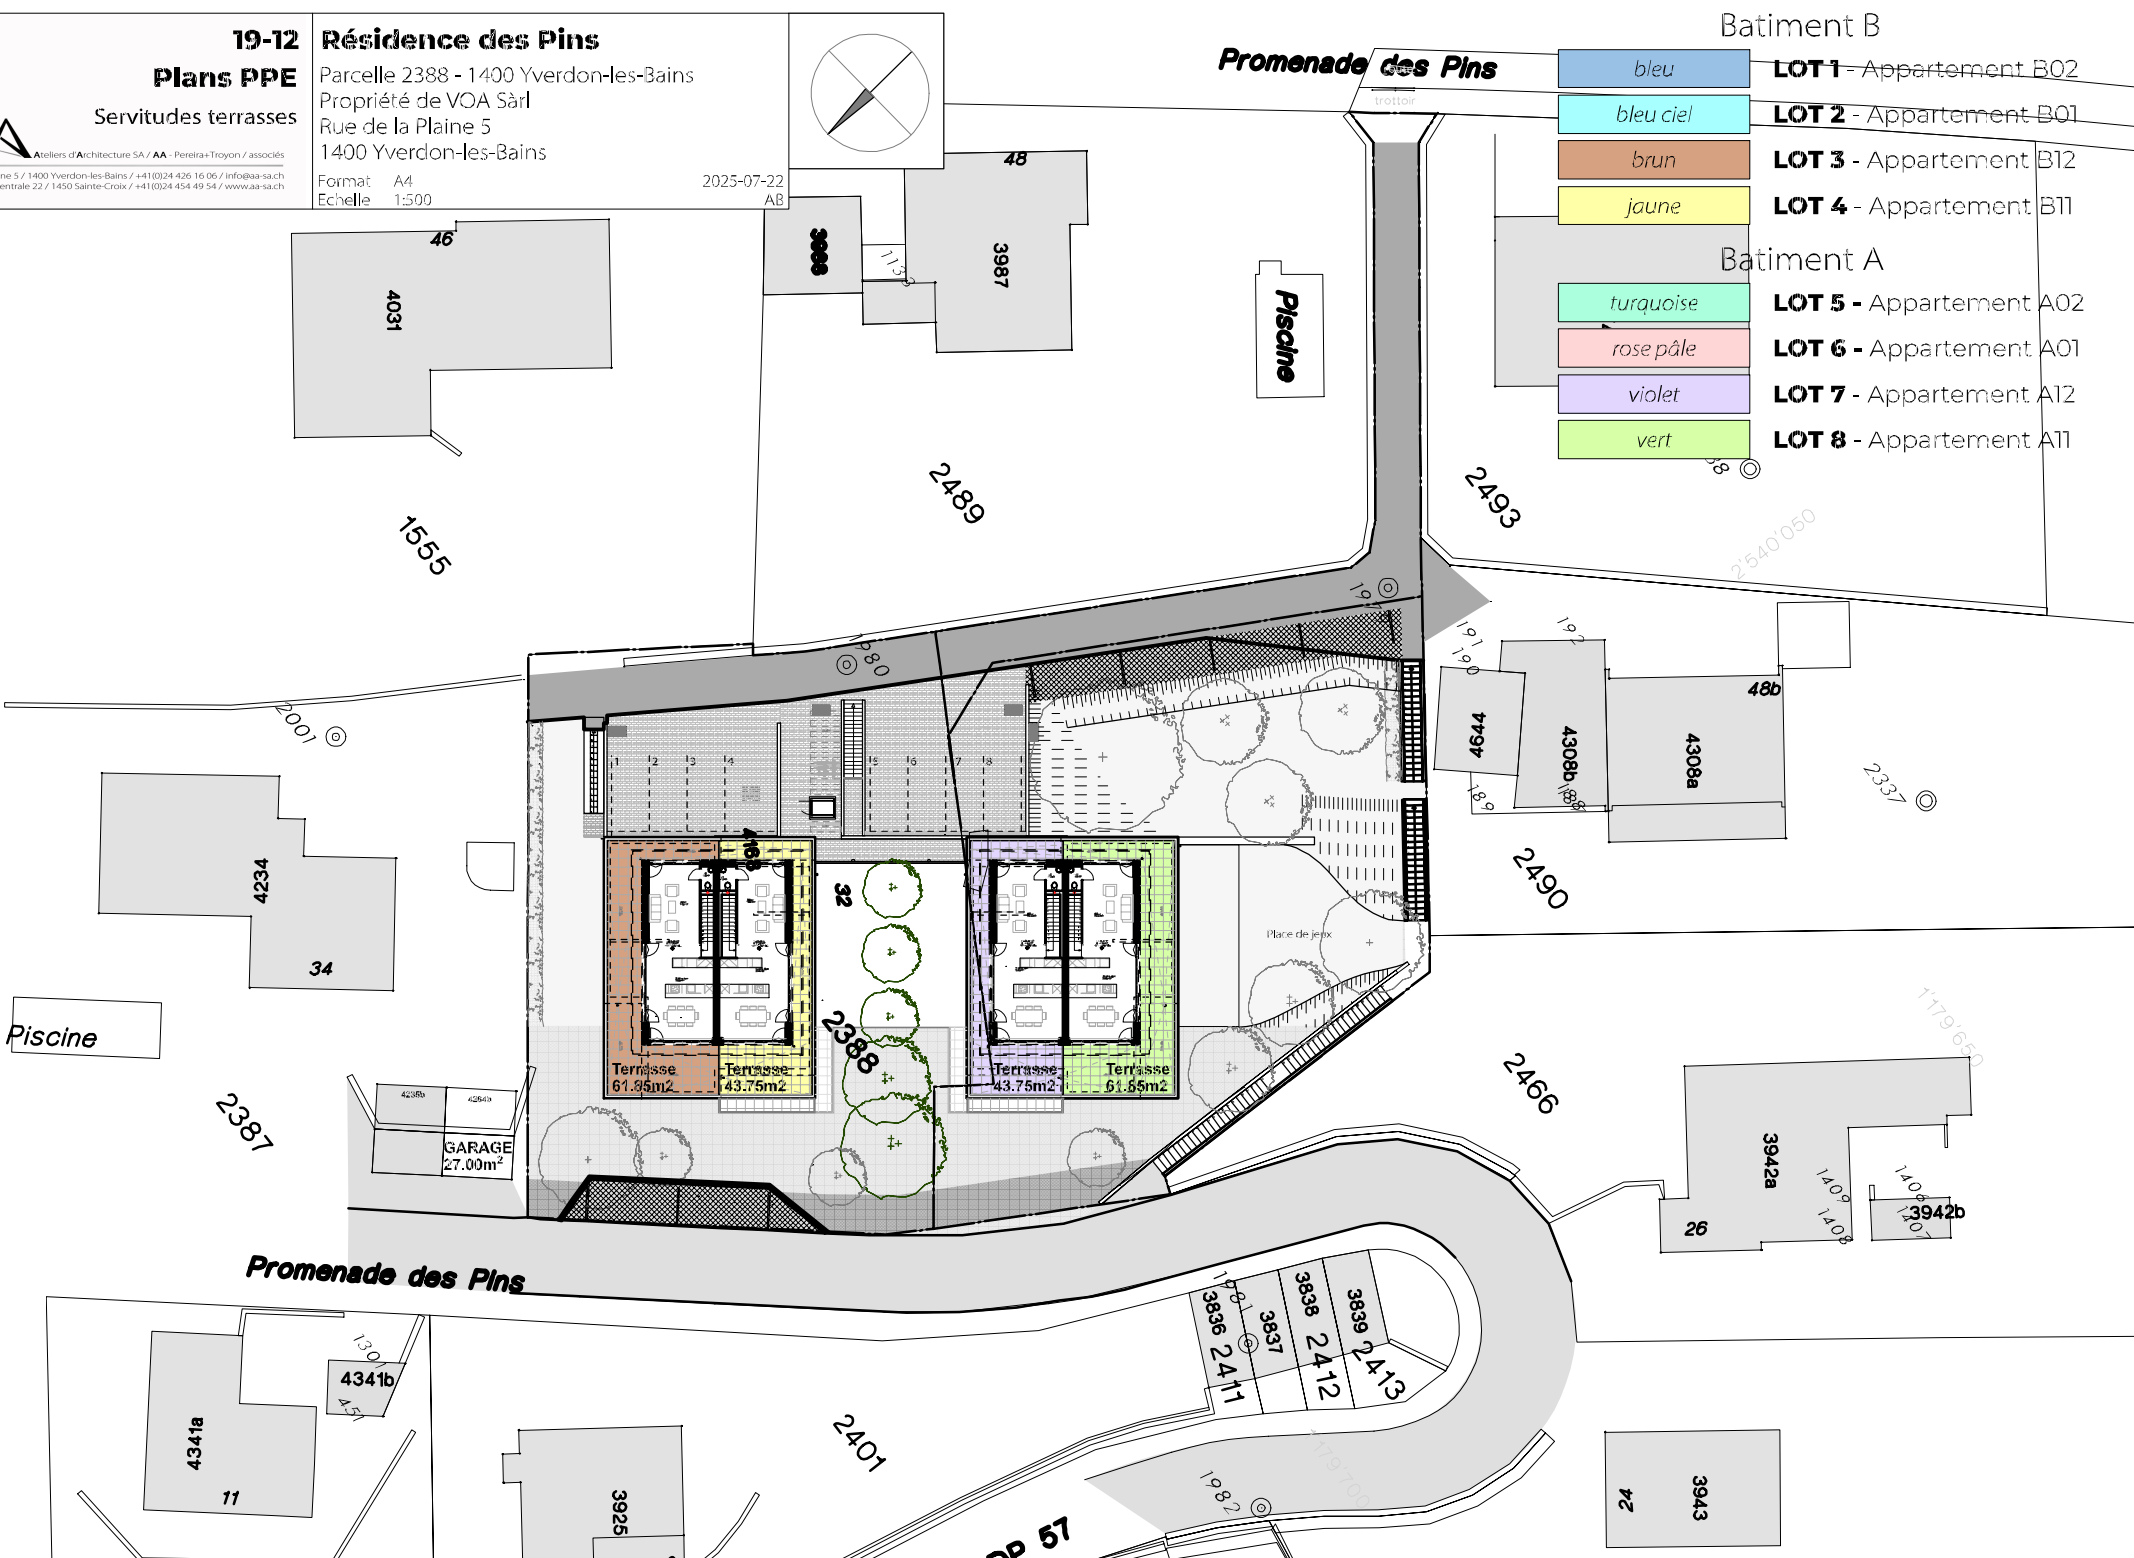

Batiment A

Batiment B

Promenade des Pins

Promenade des Pins

Piscine

Piscine

Place de jeu

Batiment B

Batiment A

Promenade des Pins

Promenade des Pins

Terrasse 61.95m² Terrasse 43.75m²
 Terrasse 43.75m² Terrasse 61.65m²

GARAGE 27.00m²

Piscine

Piscine

Place de jeux