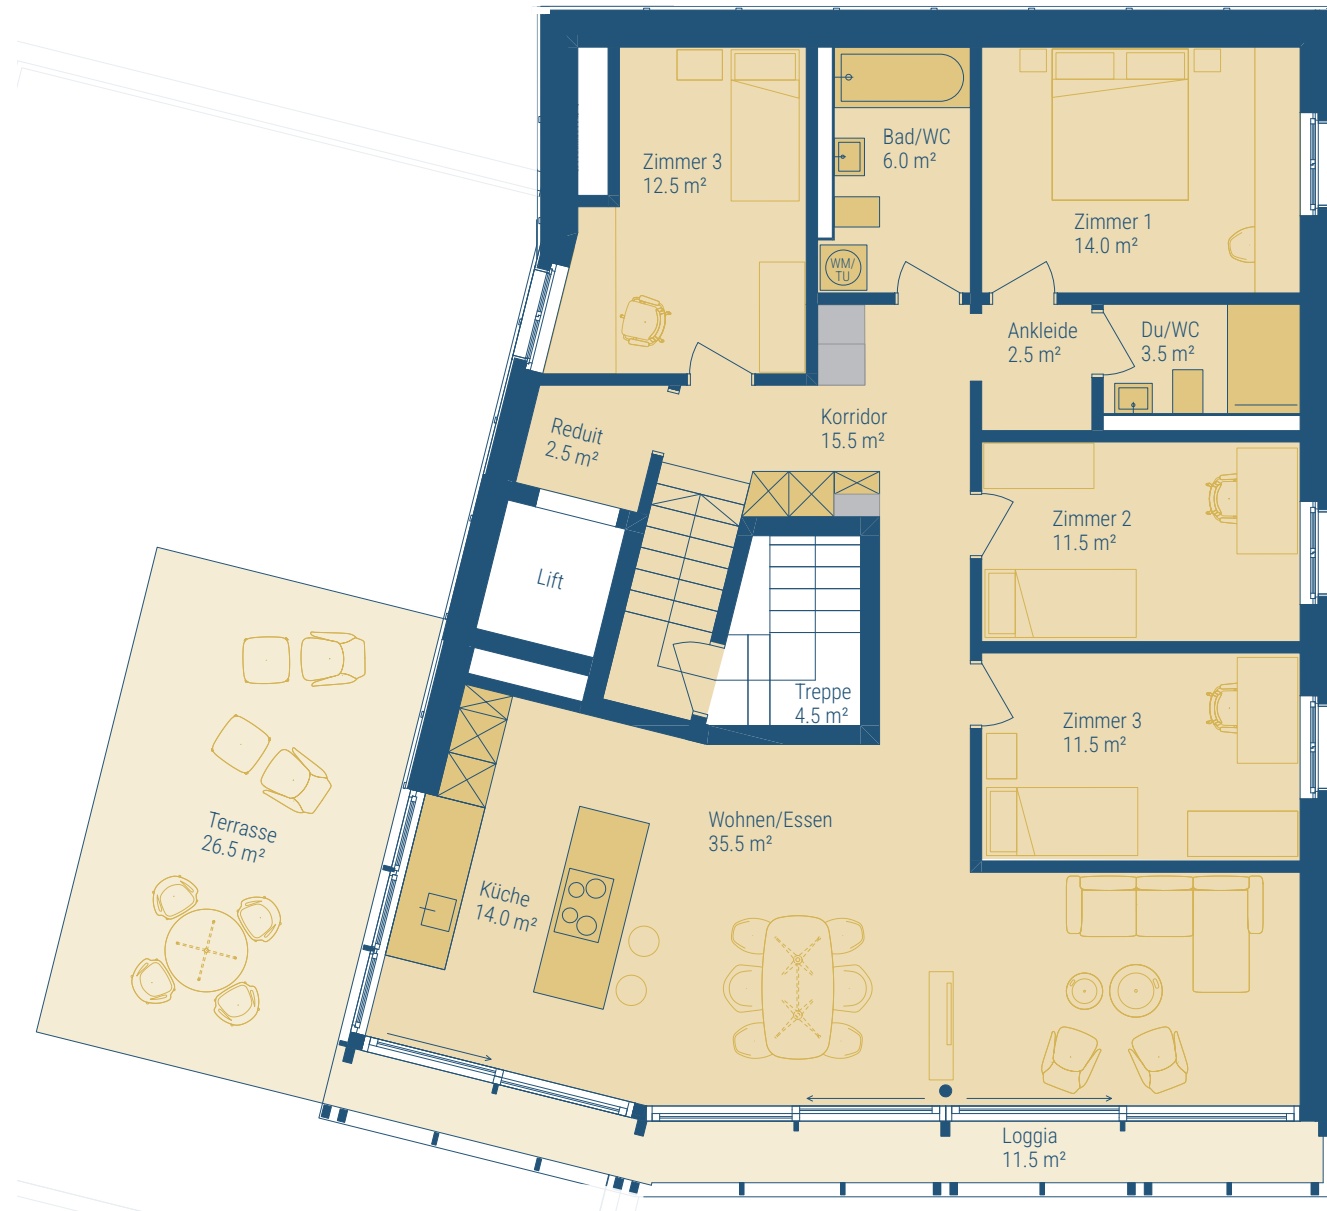

5 1/2 ZIMMER

HAUS 2 / ATTIKA

WOHNUNGSNUMMER

2.3.1

HAUPTNUTZFLÄCHE

129.0 m²

LOGGIA

11.5 m²

TERRASSE

26.5 m²

GENERELLE RAUMHÖHE

2.57 m

1:100 0 1 2 5 m