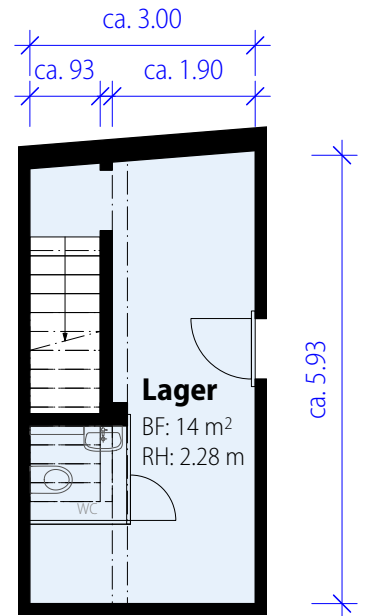

Grundriss

Kasinostrasse 25, 5000 Aarau | Massstab 1:100

Erdgeschoss

Untergeschoss