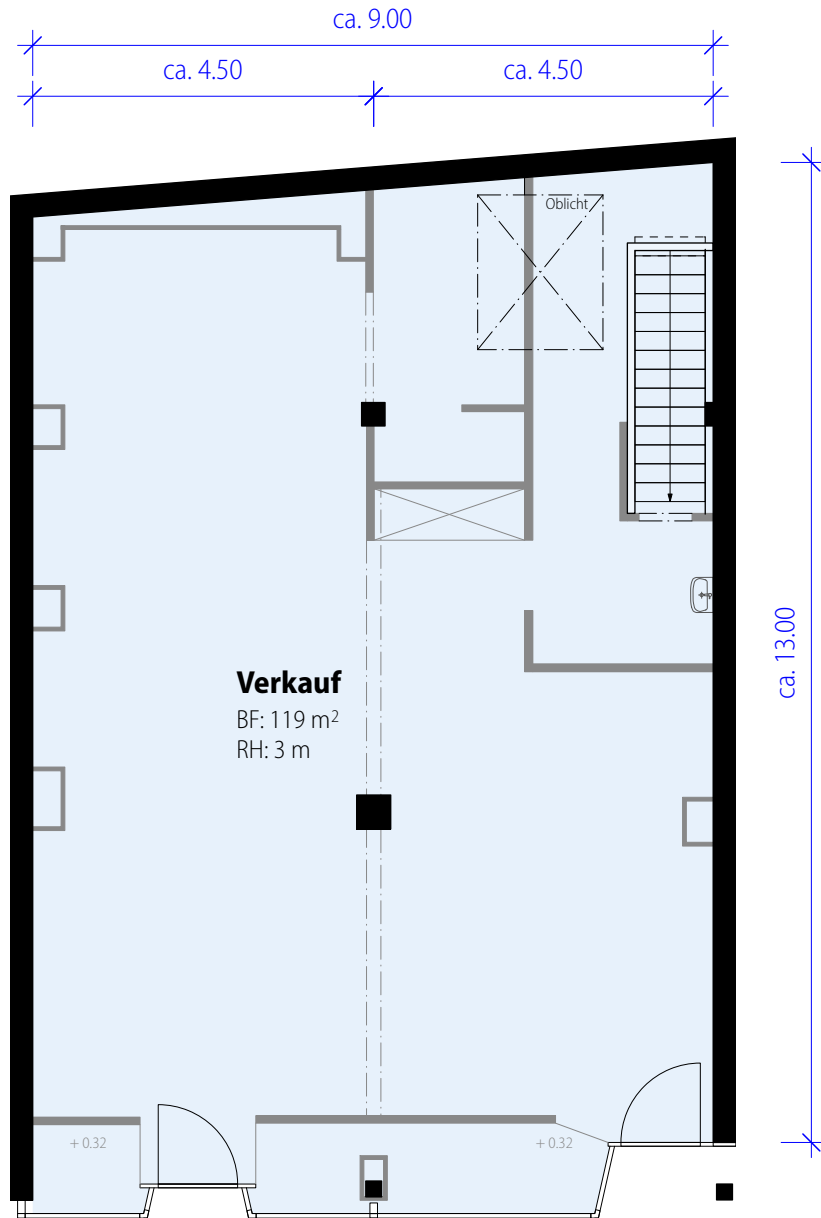

Grundriss

Kasinostrasse 25, 5000 Aarau | Massstab 1:100

Erdgeschoss

Untergeschoss