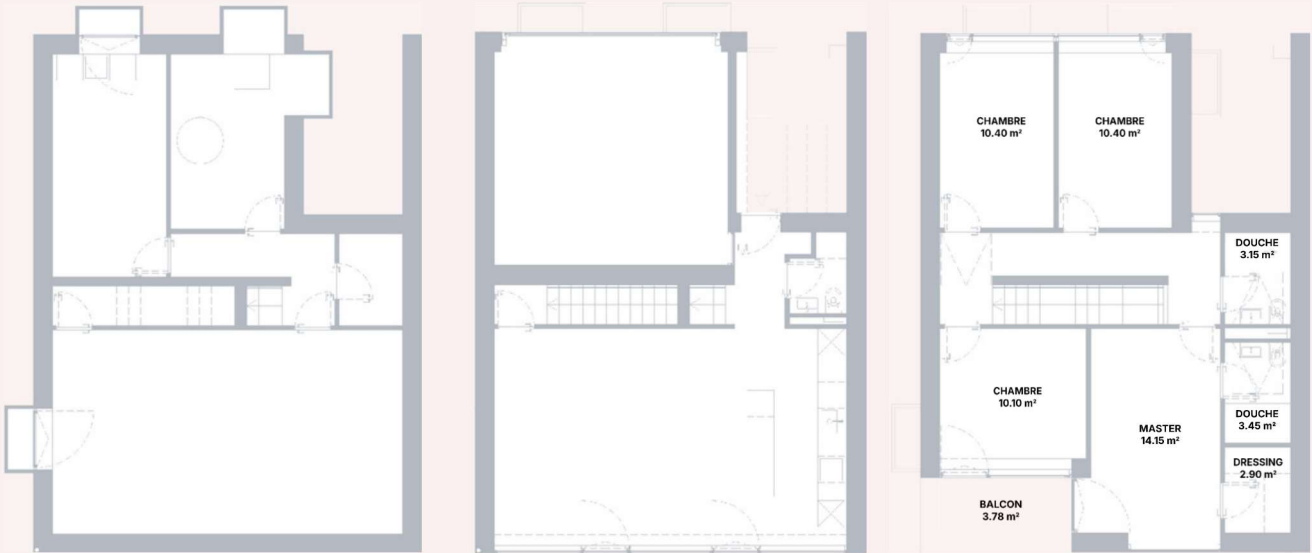

# lot 4

Pièces 5.5

Surf. habitable 105.9 m<sup>2</sup>

Surf. de vente nette 120.44 m<sup>2</sup>

Surf. nette s-sol 68.9 m<sup>2</sup>

Surf. jardin 254 m<sup>2</sup>

# Lot 5

Pièces **5.5**

Surf. habitable **105.9 m2**

Surf. de vente nette **120.78 m2**

Surf. nette s-sol **68.9 m2**

Surf. jardin **218 m2**

# lot 6

Pièces	5.5	Surf. habitable	105.9 m2
Surf. de vente nette	120.44 m2	Surf. nette s-sol	68.9 m2
Surf. jardin	197 m2		

# Lot 7

Pièces **5.5**

Surf. habitable **105.9 m2**

Surf. de vente nette **120.78 m2**

Surf. nette s-sol **68.9 m2**

Surf. jardin **258 m2**