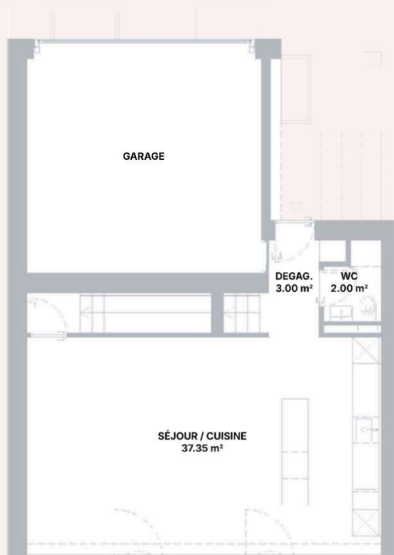

# lot 2

Pièces 5.5

Surf. habitable 105.9 m2

Surf. de vente nette 120.44 m2

Surf. nette s-sol 68.9 m2

Surf. jardin 257 m2

# Lot 5

Pièces **5.5**

Surf. habitable **105.9 m2**

Surf. de vente nette **120.78 m2**

Surf. nette s-sol **68.9 m2**

Surf. jardin **218 m2**

# lot 6

Pièces	5.5	Surf. habitable	105.9 m2
Surf. de vente nette	120.44 m2	Surf. nette s-sol	68.9 m2
Surf. jardin	197 m2		

# Lot 7

Pièces **5.5**

Surf. habitable **105.9 m2**

Surf. de vente nette **120.78 m2**

Surf. nette s-sol **68.9 m2**

Surf. jardin **258 m2**