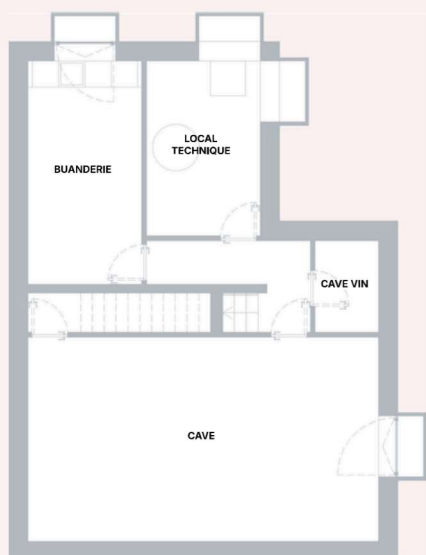

# lot 4

Pièces 5.5

Surf. habitable 105.9 m<sup>2</sup>

Surf. de vente nette 120.44 m<sup>2</sup>

Surf. nette s-sol 68.9 m<sup>2</sup>

Surf. jardin 254 m<sup>2</sup>

# Lot 5

Pièces **5.5**

Surf. habitable **105.9 m2**

Surf. de vente nette **120.78 m2**

Surf. nette s-sol **68.9 m2**

Surf. jardin **218 m2**

# lot 6

Pièces	5.5	Surf. habitable	105.9 m2
Surf. de vente nette	120.44 m2	Surf. nette s-sol	68.9 m2
Surf. jardin	197 m2		

# Lot 7

Pièces **5.5**

Surf. habitable **105.9 m2**

Surf. de vente nette **120.78 m2**

Surf. nette s-sol **68.9 m2**

Surf. jardin **258 m2**