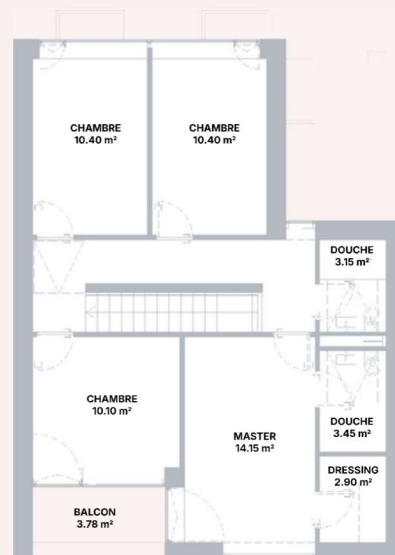

# lot 4

Pièces 5.5

Surf. habitable 105.9 m<sup>2</sup>

Surf. de vente nette 120.44 m<sup>2</sup>

Surf. nette s-sol 68.9 m<sup>2</sup>

Surf. jardin 254 m<sup>2</sup>

# Lot 5

Pièces **5.5**

Surf. habitable **105.9 m2**

Surf. de vente nette **120.78 m2**

Surf. nette s-sol **68.9 m2**

Surf. jardin **218 m2**

# lot 6

Pièces	5.5	Surf. habitable	105.9 m2
Surf. de vente nette	120.44 m2	Surf. nette s-sol	68.9 m2
Surf. jardin	197 m2		

# Lot 7

Pièces **5.5**

Surf. habitable **105.9 m2**

Surf. de vente nette **120.78 m2**

Surf. nette s-sol **68.9 m2**

Surf. jardin **258 m2**