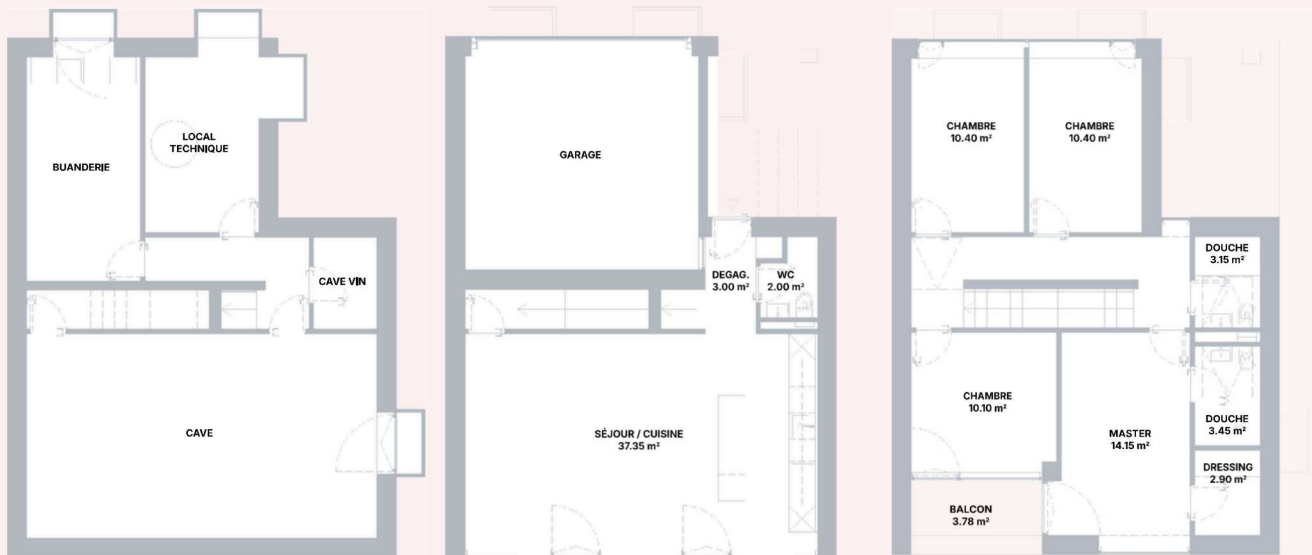

# lot 2

Pièces 5.5

Surf. habitable 105.9 m2

Surf. de vente nette 120.44 m2

Surf. nette s-sol 68.9 m2

Surf. jardin 257 m2

# lot 4

Pièces 5.5

Surf. habitable 105.9 m<sup>2</sup>

Surf. de vente nette 120.44 m<sup>2</sup>

Surf. nette s-sol 68.9 m<sup>2</sup>

Surf. jardin 254 m<sup>2</sup>

# Lot 5

Pièces **5.5**

Surf. habitable **105.9 m2**

Surf. de vente nette **120.78 m2**

Surf. nette s-sol **68.9 m2**

Surf. jardin **218 m2**

# lot 6

Pièces	5.5	Surf. habitable	105.9 m2
Surf. de vente nette	120.44 m2	Surf. nette s-sol	68.9 m2
Surf. jardin	197 m2		