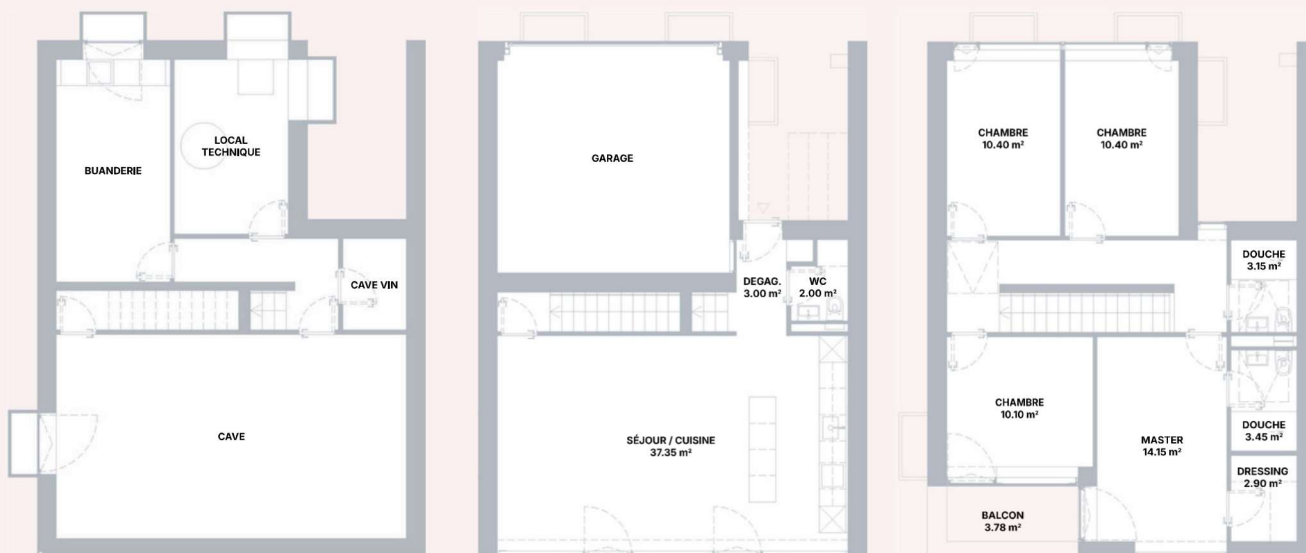

# Lot 1

Pièces **5.5**

Surf. habitable **105.9 m2**

Surf. de vente nette **120.78 m2**

Surf. nette s-sol **68.9 m2**

Surf. jardin **579 m2**

# lot 2

Pièces 5.5

Surf. habitable 105.9 m2

Surf. de vente nette 120.44 m2

Surf. nette s-sol 68.9 m2

Surf. jardin 257 m2

# Lot 3

Pièces **5.5**

Surf. habitable **105.9 m2**

Surf. de vente nette **120.78 m2**

Surf. nette s-sol **68.9 m2**

Surf. jardin **327 m2**

# lot 4

Pièces 5.5

Surf. habitable 105.9 m<sup>2</sup>

Surf. de vente nette 120.44 m<sup>2</sup>

Surf. nette s-sol 68.9 m<sup>2</sup>

Surf. jardin 254 m<sup>2</sup>