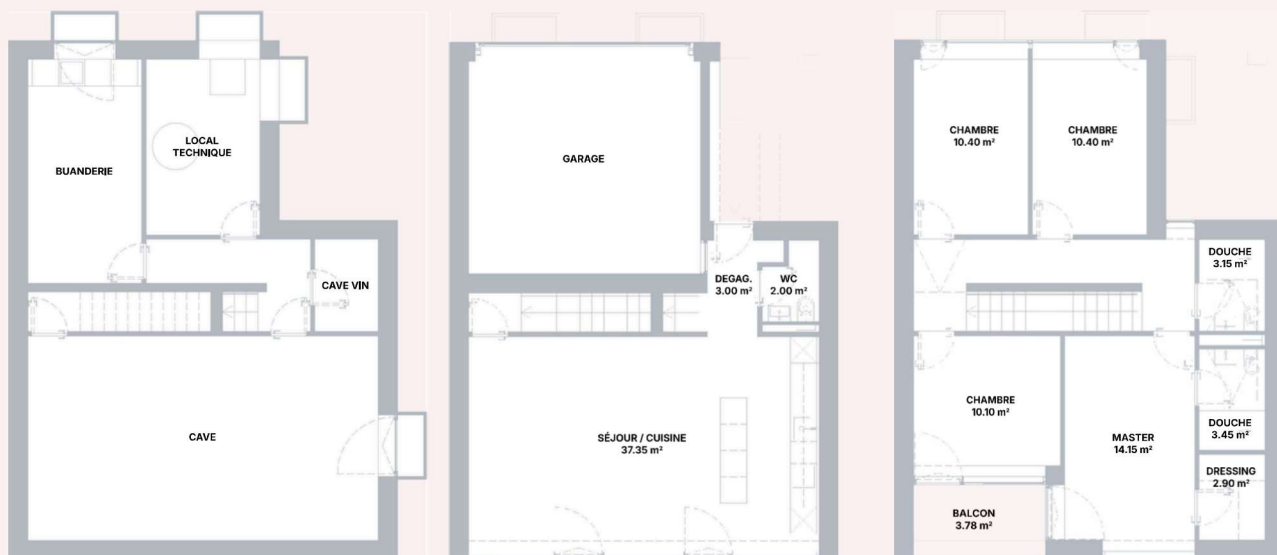

# lot 2

Pièces 5.5

Surf. habitable 105.9 m2

Surf. de vente nette 120.44 m2

Surf. nette s-sol 68.9 m2

Surf. jardin 257 m2

# Lot 3

Pièces **5.5**

Surf. habitable **105.9 m2**

Surf. de vente nette **120.78 m2**

Surf. nette s-sol **68.9 m2**

Surf. jardin **327 m2**

# lot 4

Pièces 5.5

Surf. habitable 105.9 m<sup>2</sup>

Surf. de vente nette 120.44 m<sup>2</sup>

Surf. nette s-sol 68.9 m<sup>2</sup>

Surf. jardin 254 m<sup>2</sup>

# Lot 5

Pièces **5.5**

Surf. habitable **105.9 m2**

Surf. de vente nette **120.78 m2**

Surf. nette s-sol **68.9 m2**

Surf. jardin **218 m2**