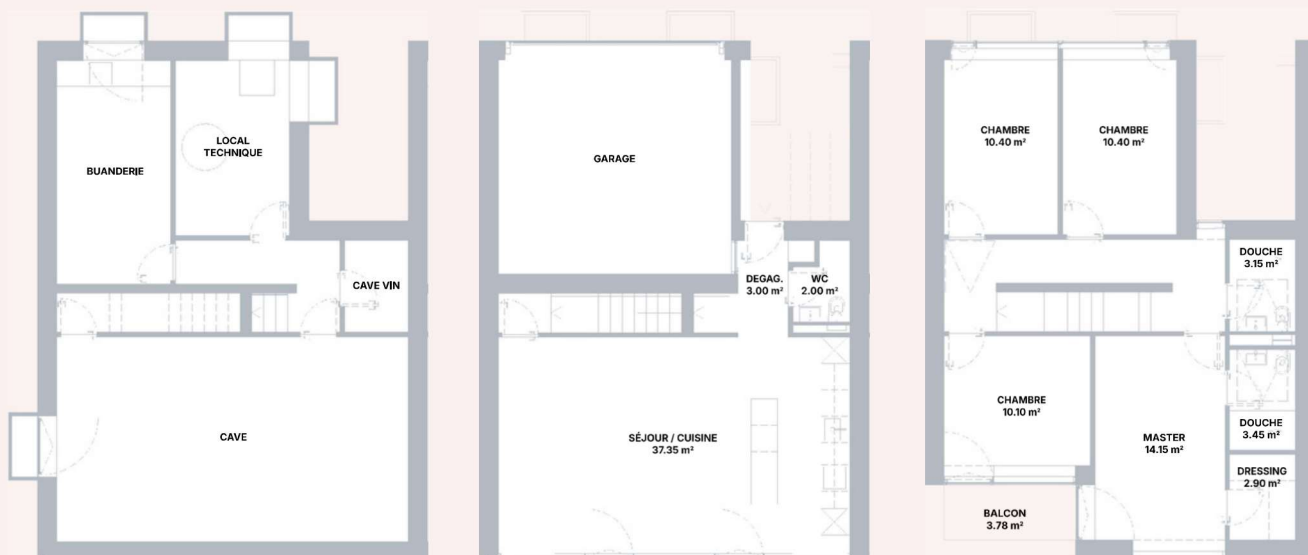

# lot 2

Pièces 5.5

Surf. habitable 105.9 m2

Surf. de vente nette 120.44 m2

Surf. nette s-sol 68.9 m2

Surf. jardin 257 m2

# Lot 3

Pièces **5.5**

Surf. habitable **105.9 m2**

Surf. de vente nette **120.78 m2**

Surf. nette s-sol **68.9 m2**

Surf. jardin **327 m2**

# lot 4

Pièces 5.5

Surf. habitable 105.9 m<sup>2</sup>

Surf. de vente nette 120.44 m<sup>2</sup>

Surf. nette s-sol 68.9 m<sup>2</sup>

Surf. jardin 254 m<sup>2</sup>

# Lot 5

Pièces **5.5**

Surf. habitable **105.9 m2**

Surf. de vente nette **120.78 m2**

Surf. nette s-sol **68.9 m2**

Surf. jardin **218 m2**