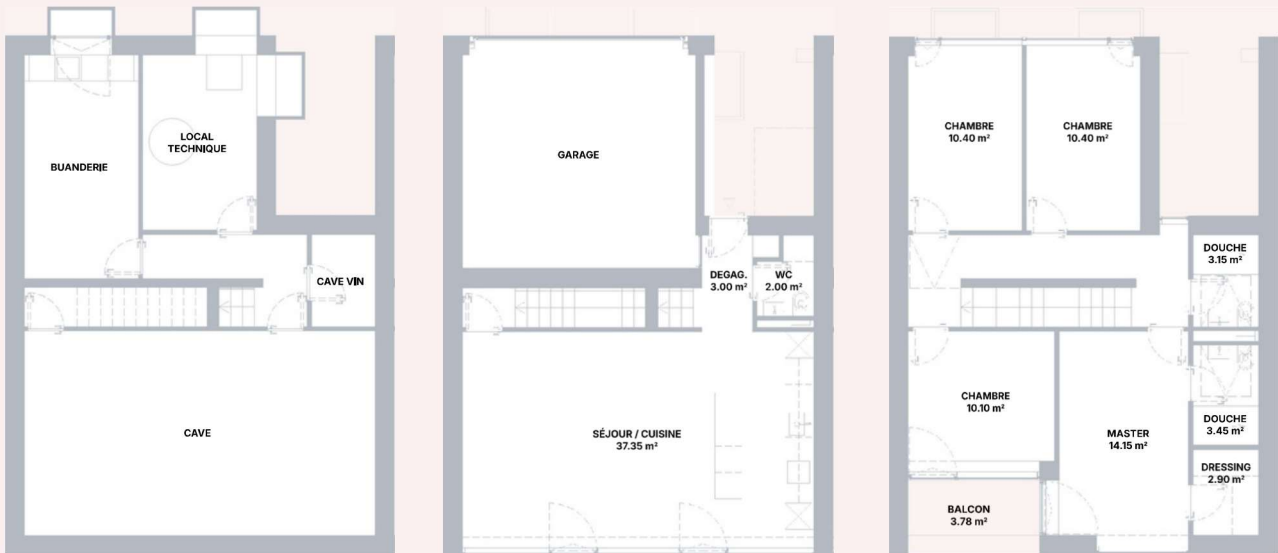

# Lot 1

Pièces **5.5**

Surf. habitable **105.9 m2**

Surf. de vente nette **120.78 m2**

Surf. nette s-sol **68.9 m2**

Surf. jardin **579 m2**

# lot 2

Pièces 5.5

Surf. habitable 105.9 m2

Surf. de vente nette 120.44 m2

Surf. nette s-sol 68.9 m2

Surf. jardin 257 m2

# Lot 3

Pièces **5.5**

Surf. habitable **105.9 m2**

Surf. de vente nette **120.78 m2**

Surf. nette s-sol **68.9 m2**

Surf. jardin **327 m2**

# lot 4

Pièces 5.5

Surf. habitable 105.9 m<sup>2</sup>

Surf. de vente nette 120.44 m<sup>2</sup>

Surf. nette s-sol 68.9 m<sup>2</sup>

Surf. jardin 254 m<sup>2</sup>