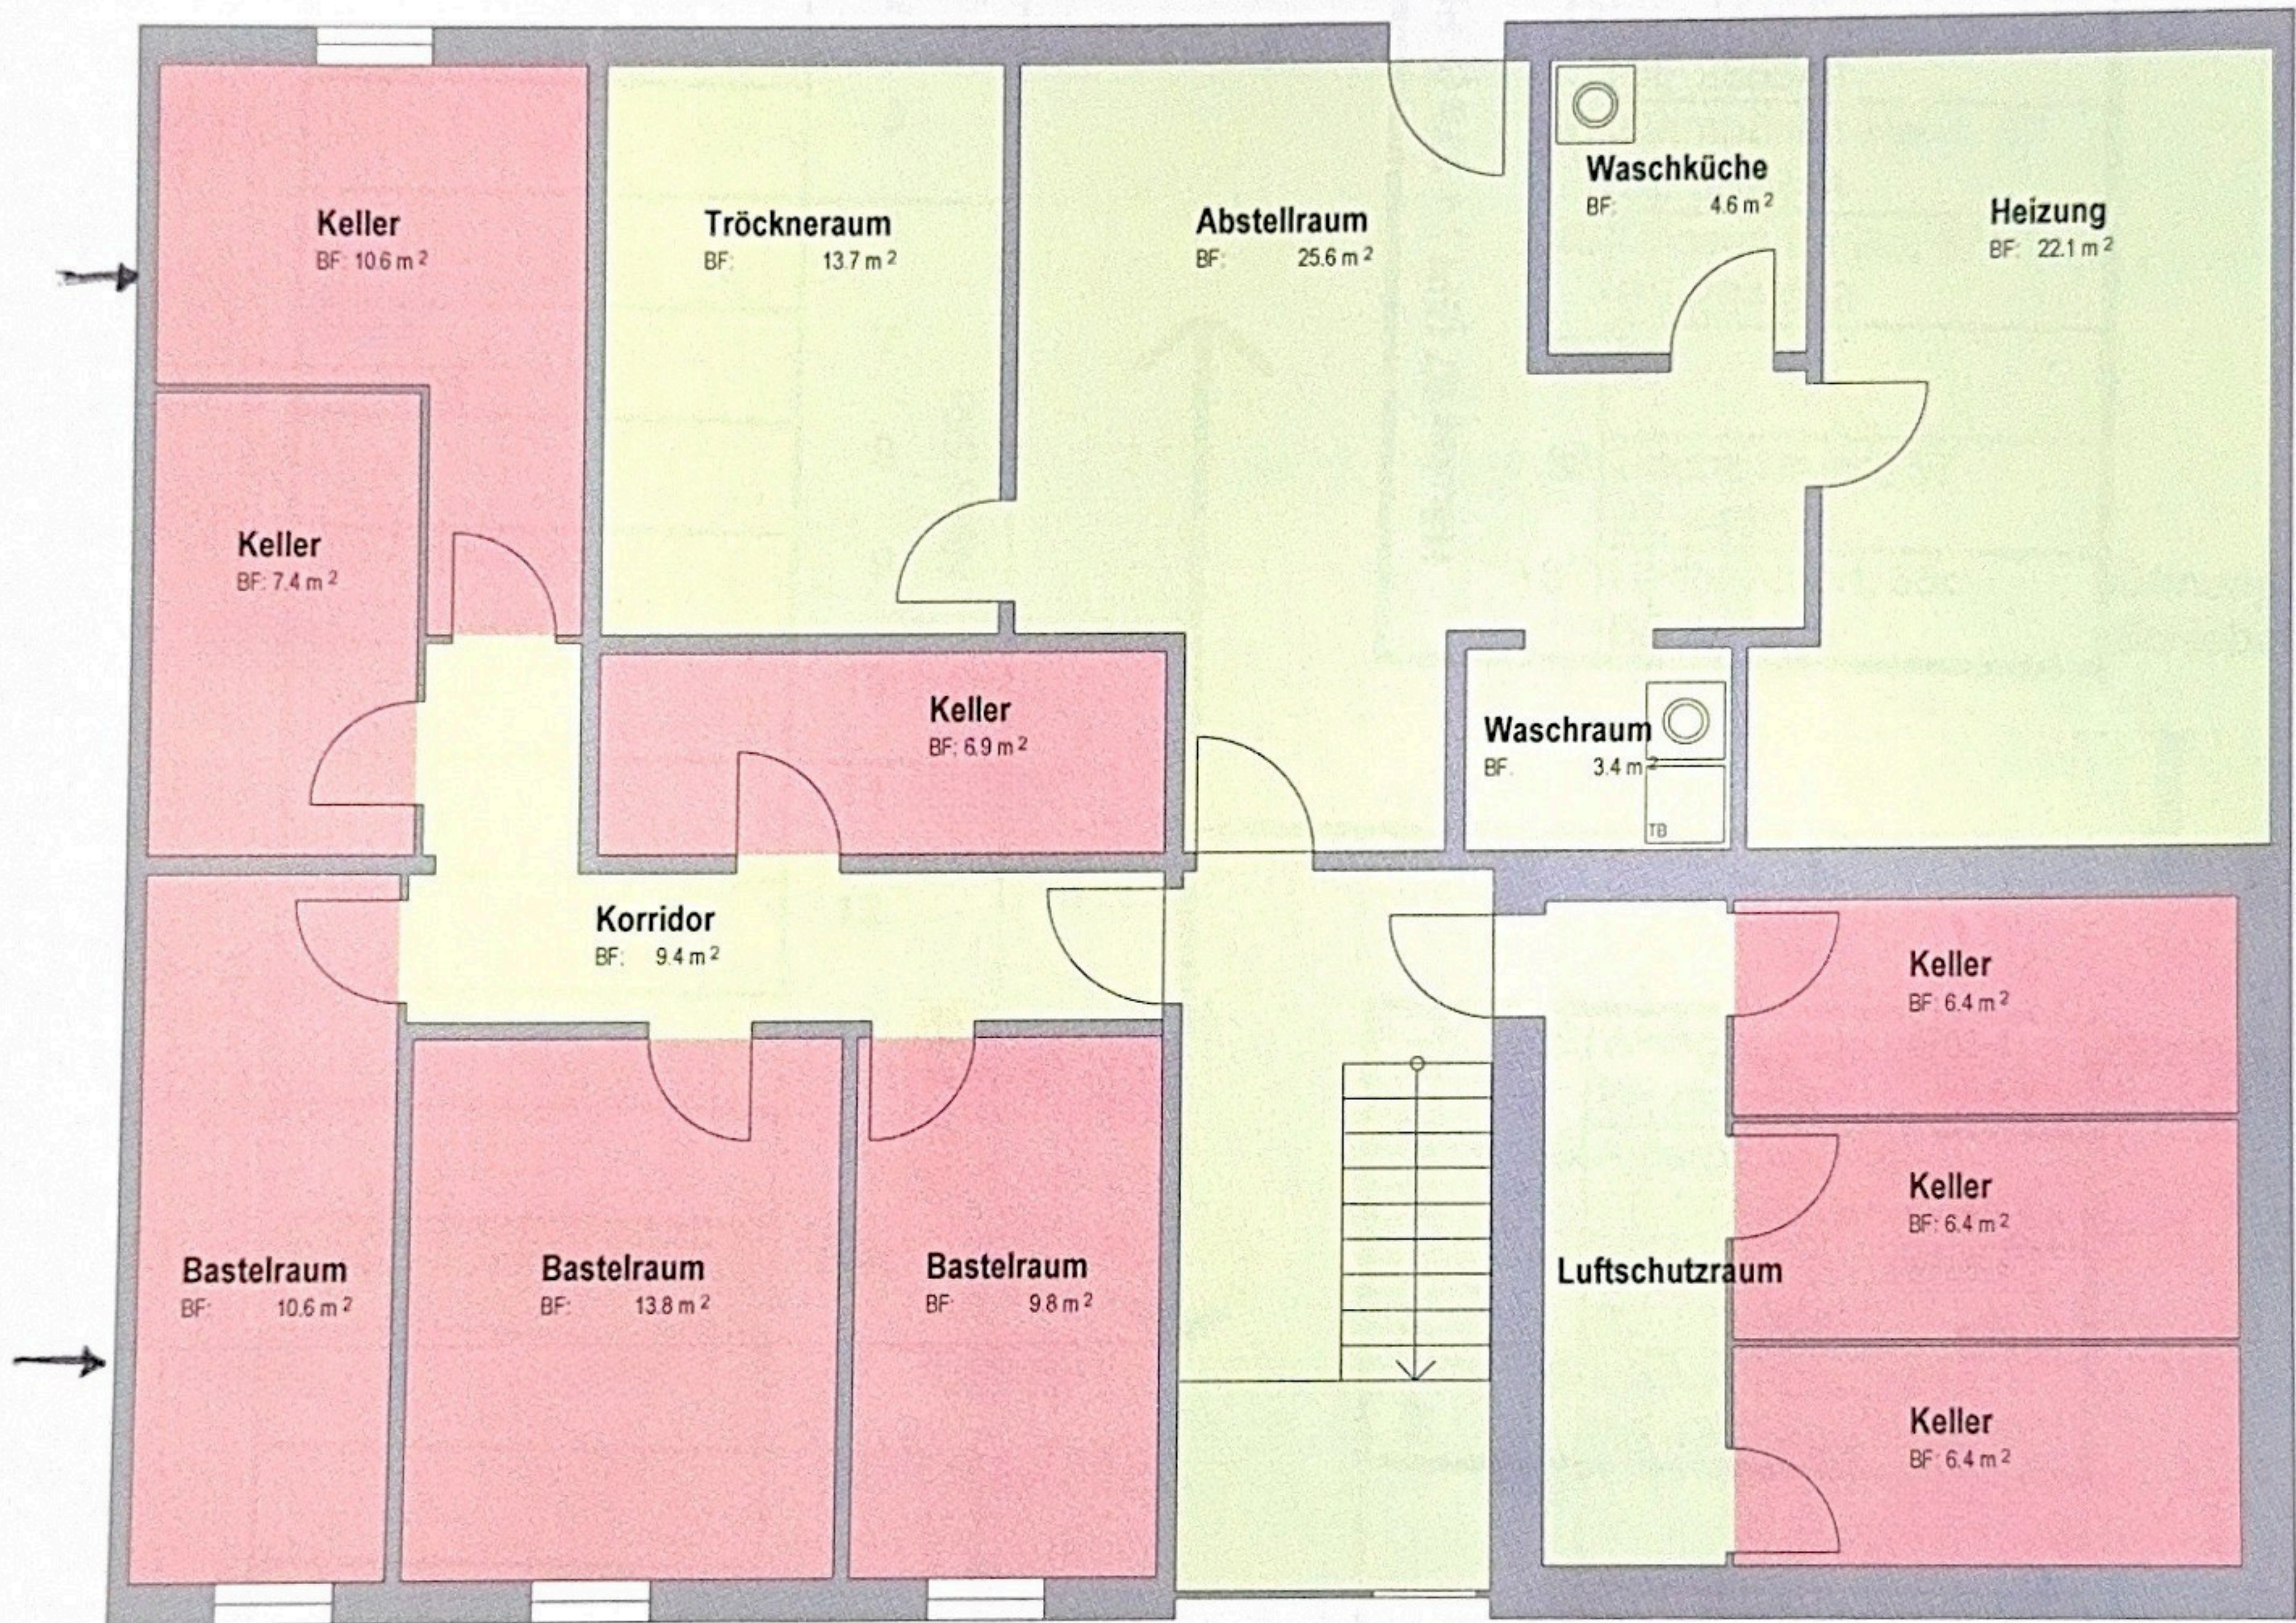

4 1/2 Zimmer Wohnung
 BGF: 94.6m²
 NWF: 83.2m²
 Balkon: 04.8m²

4 1/2 Zimmer Wohnung
 BGF: 97.2m²
 NWF: 85.3m²
 Balkon: 09.1m²

Datum: 21. 10. 08

Datum:

21.10.2008