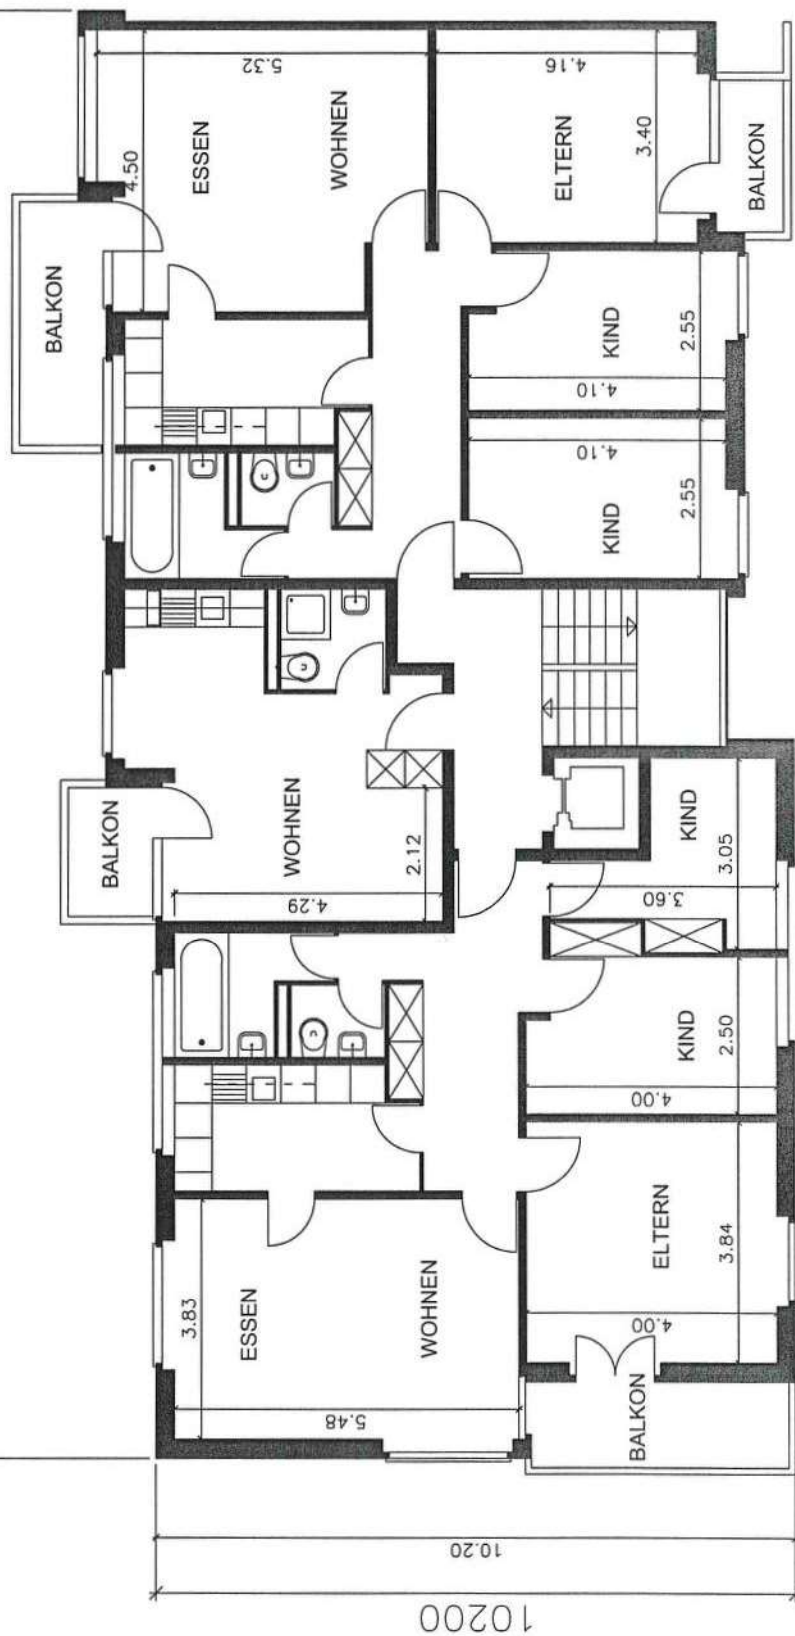

74982-02
1. - 3. Obergeschoss
Kornweg 4a
5415 Nussbaumen
Eigent. PK Energie
M 1:100, Ausdruck skaliert
Basisplan M=1:50, 27.05.1969
749820201

23040

23.05

10200