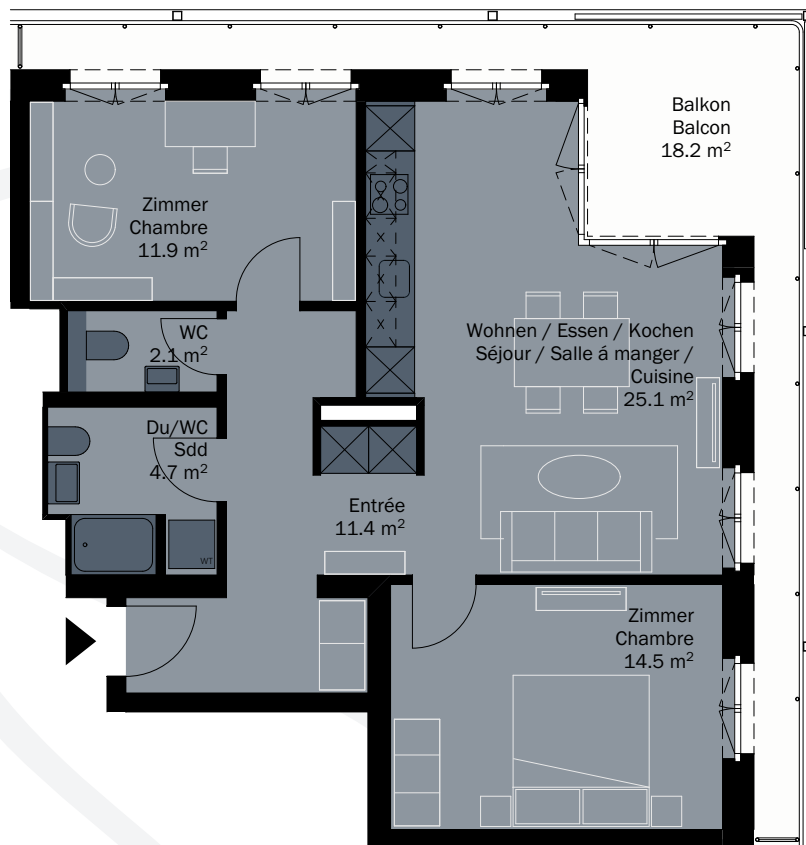

La Colombe

Wohnen mit Leichtigkeit
habiter en légèreté

3.5 Zimmer / 3.5 pièces

| | |
|---------------------------------------|---------------------|
| Wohnungsnummer / Numéro d'appartement | 55.11.2 |
| Stockwerk / Étage | 11 |
| Wohnfläche / Surface habitable | 69.7 m ² |
| Balkon / Balcon | 18.2 m ² |
| Keller / Cave | 7.0 m ² |

1: 100

Papierformat: A4

Alle Angaben, Pläne und Zeichnungen sind unverbindlich.
Bei sämtlichen Flächenangaben handelt es sich um Circumasse.
* Hauptnutzfläche nach SIA 416 inkl. Bodenfläche Reduit.

Toutes les données, plans et dessins sont sans engagement.
Les mesures en m² sont approximatives.

* Surface utile principale selon SIA 416, y compris surface du sol du réduit.